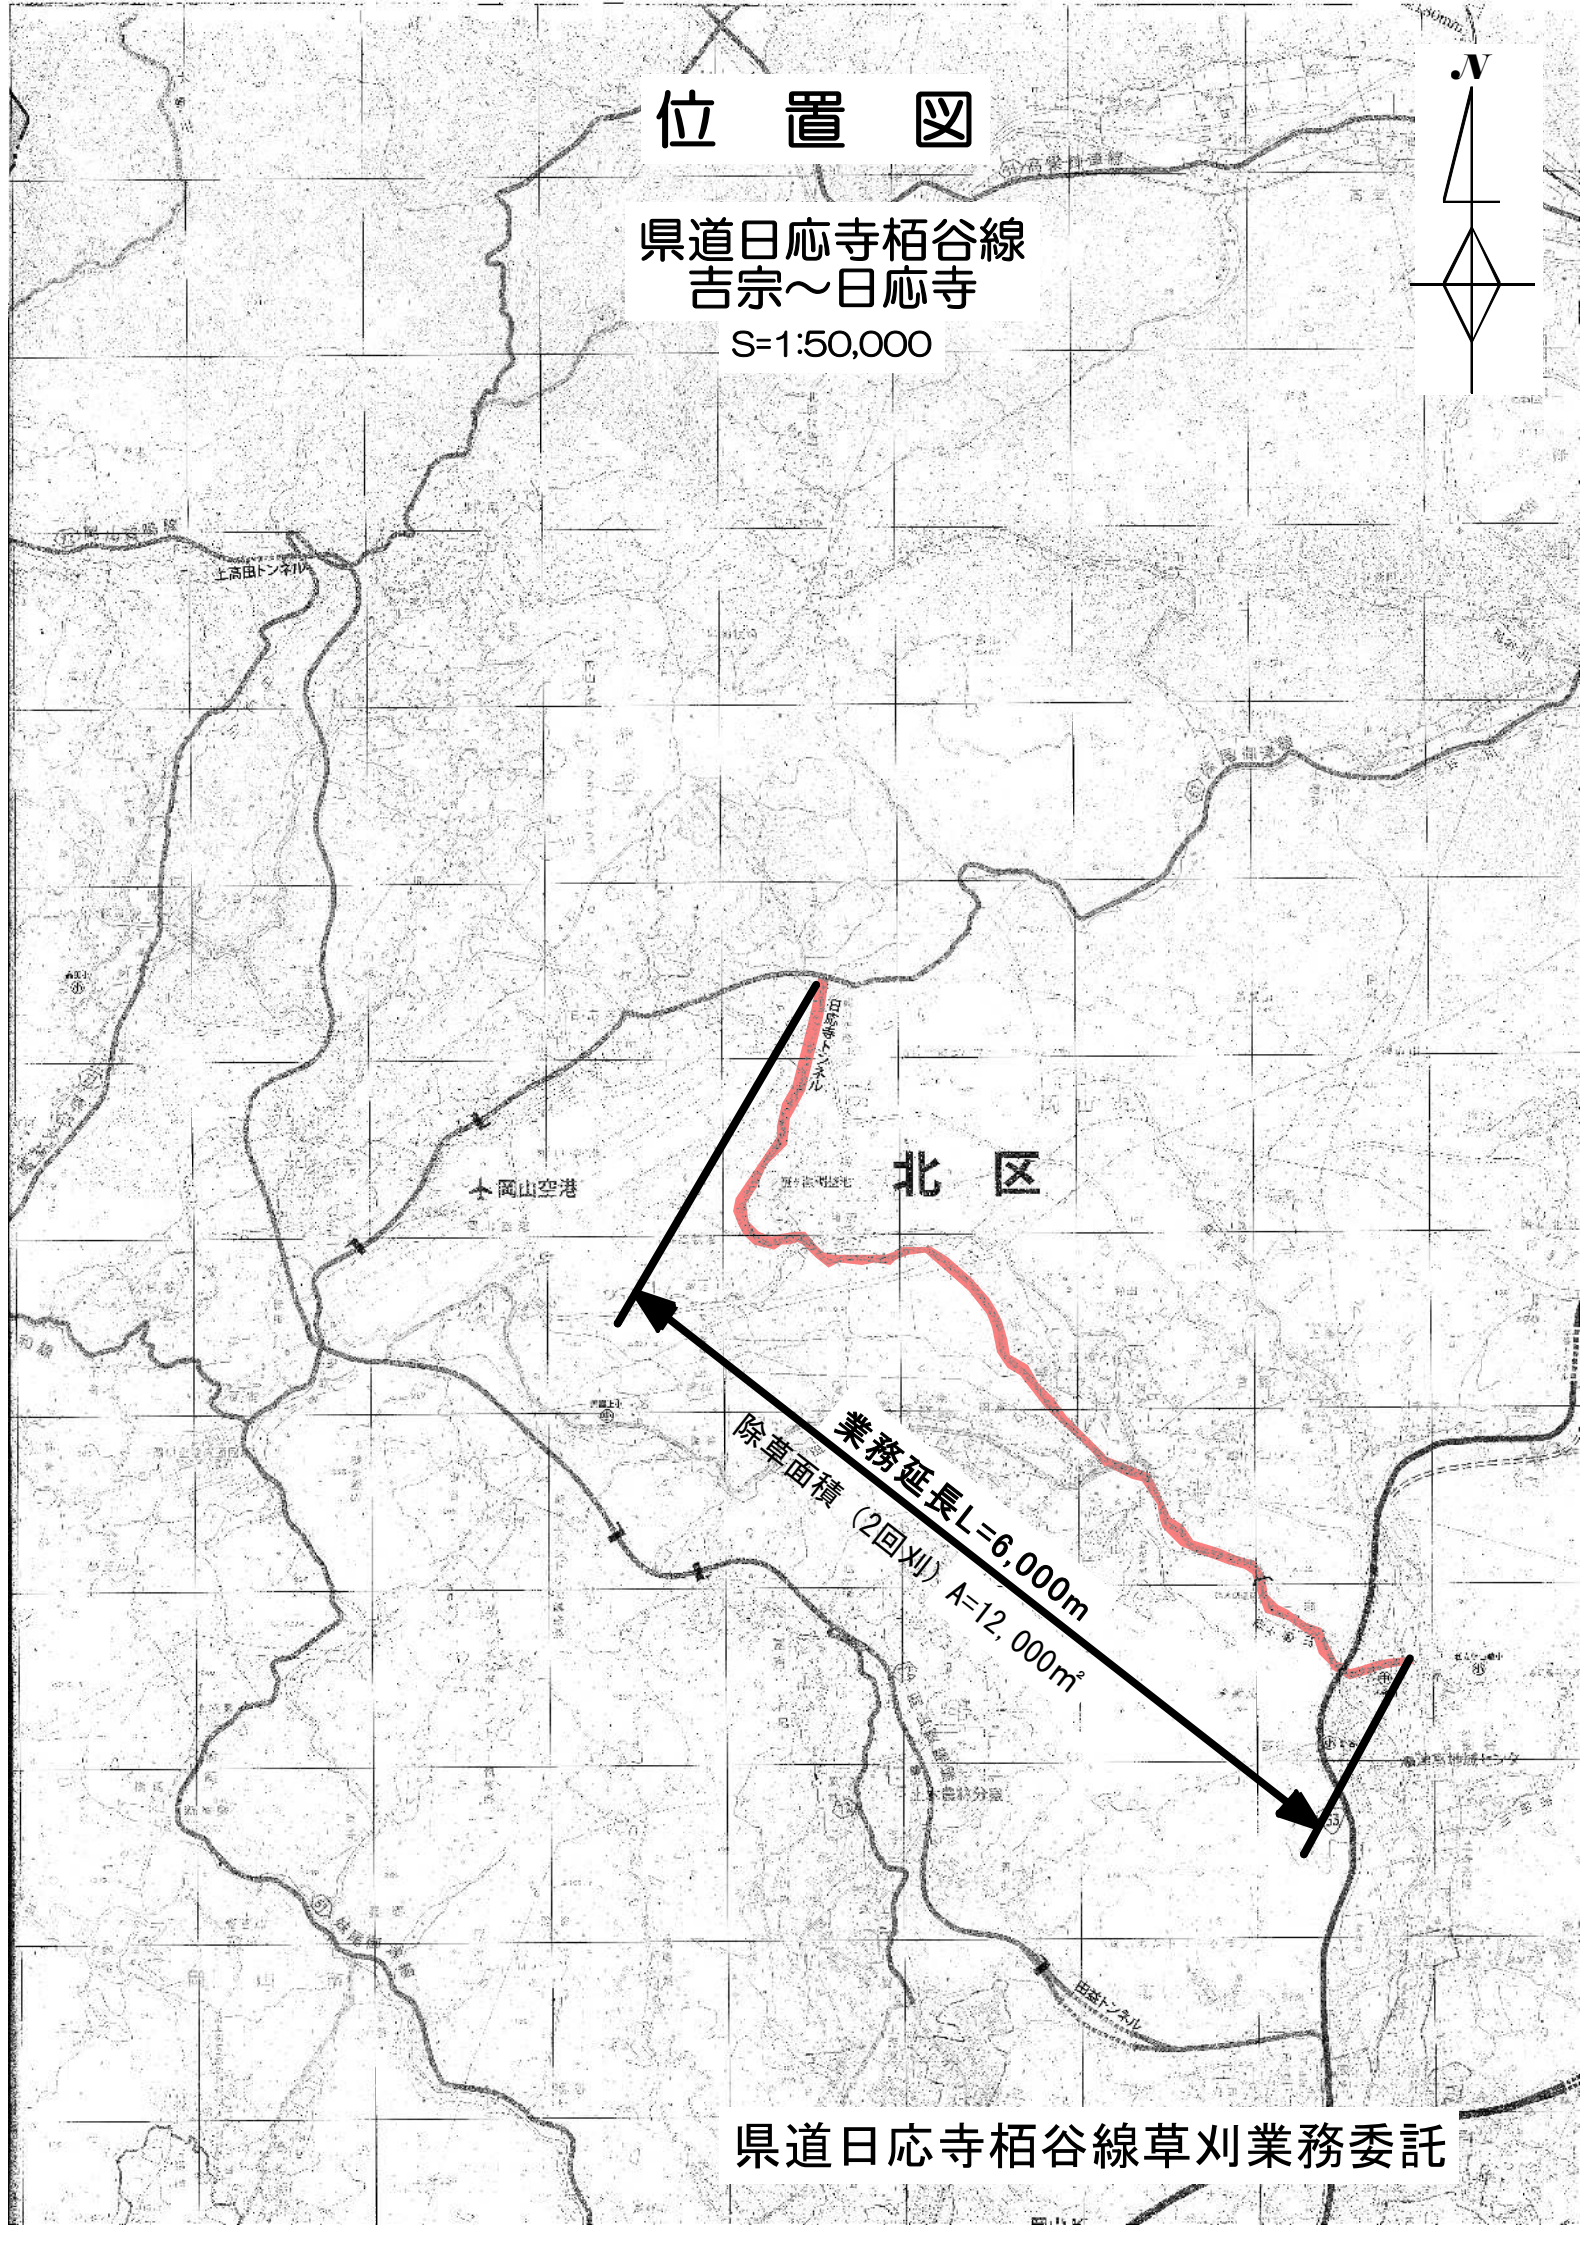

# 位置図

県道日応寺栢谷線  
吉宗～日応寺

S=1:50,000

県道日応寺栢谷線草刈業務委託