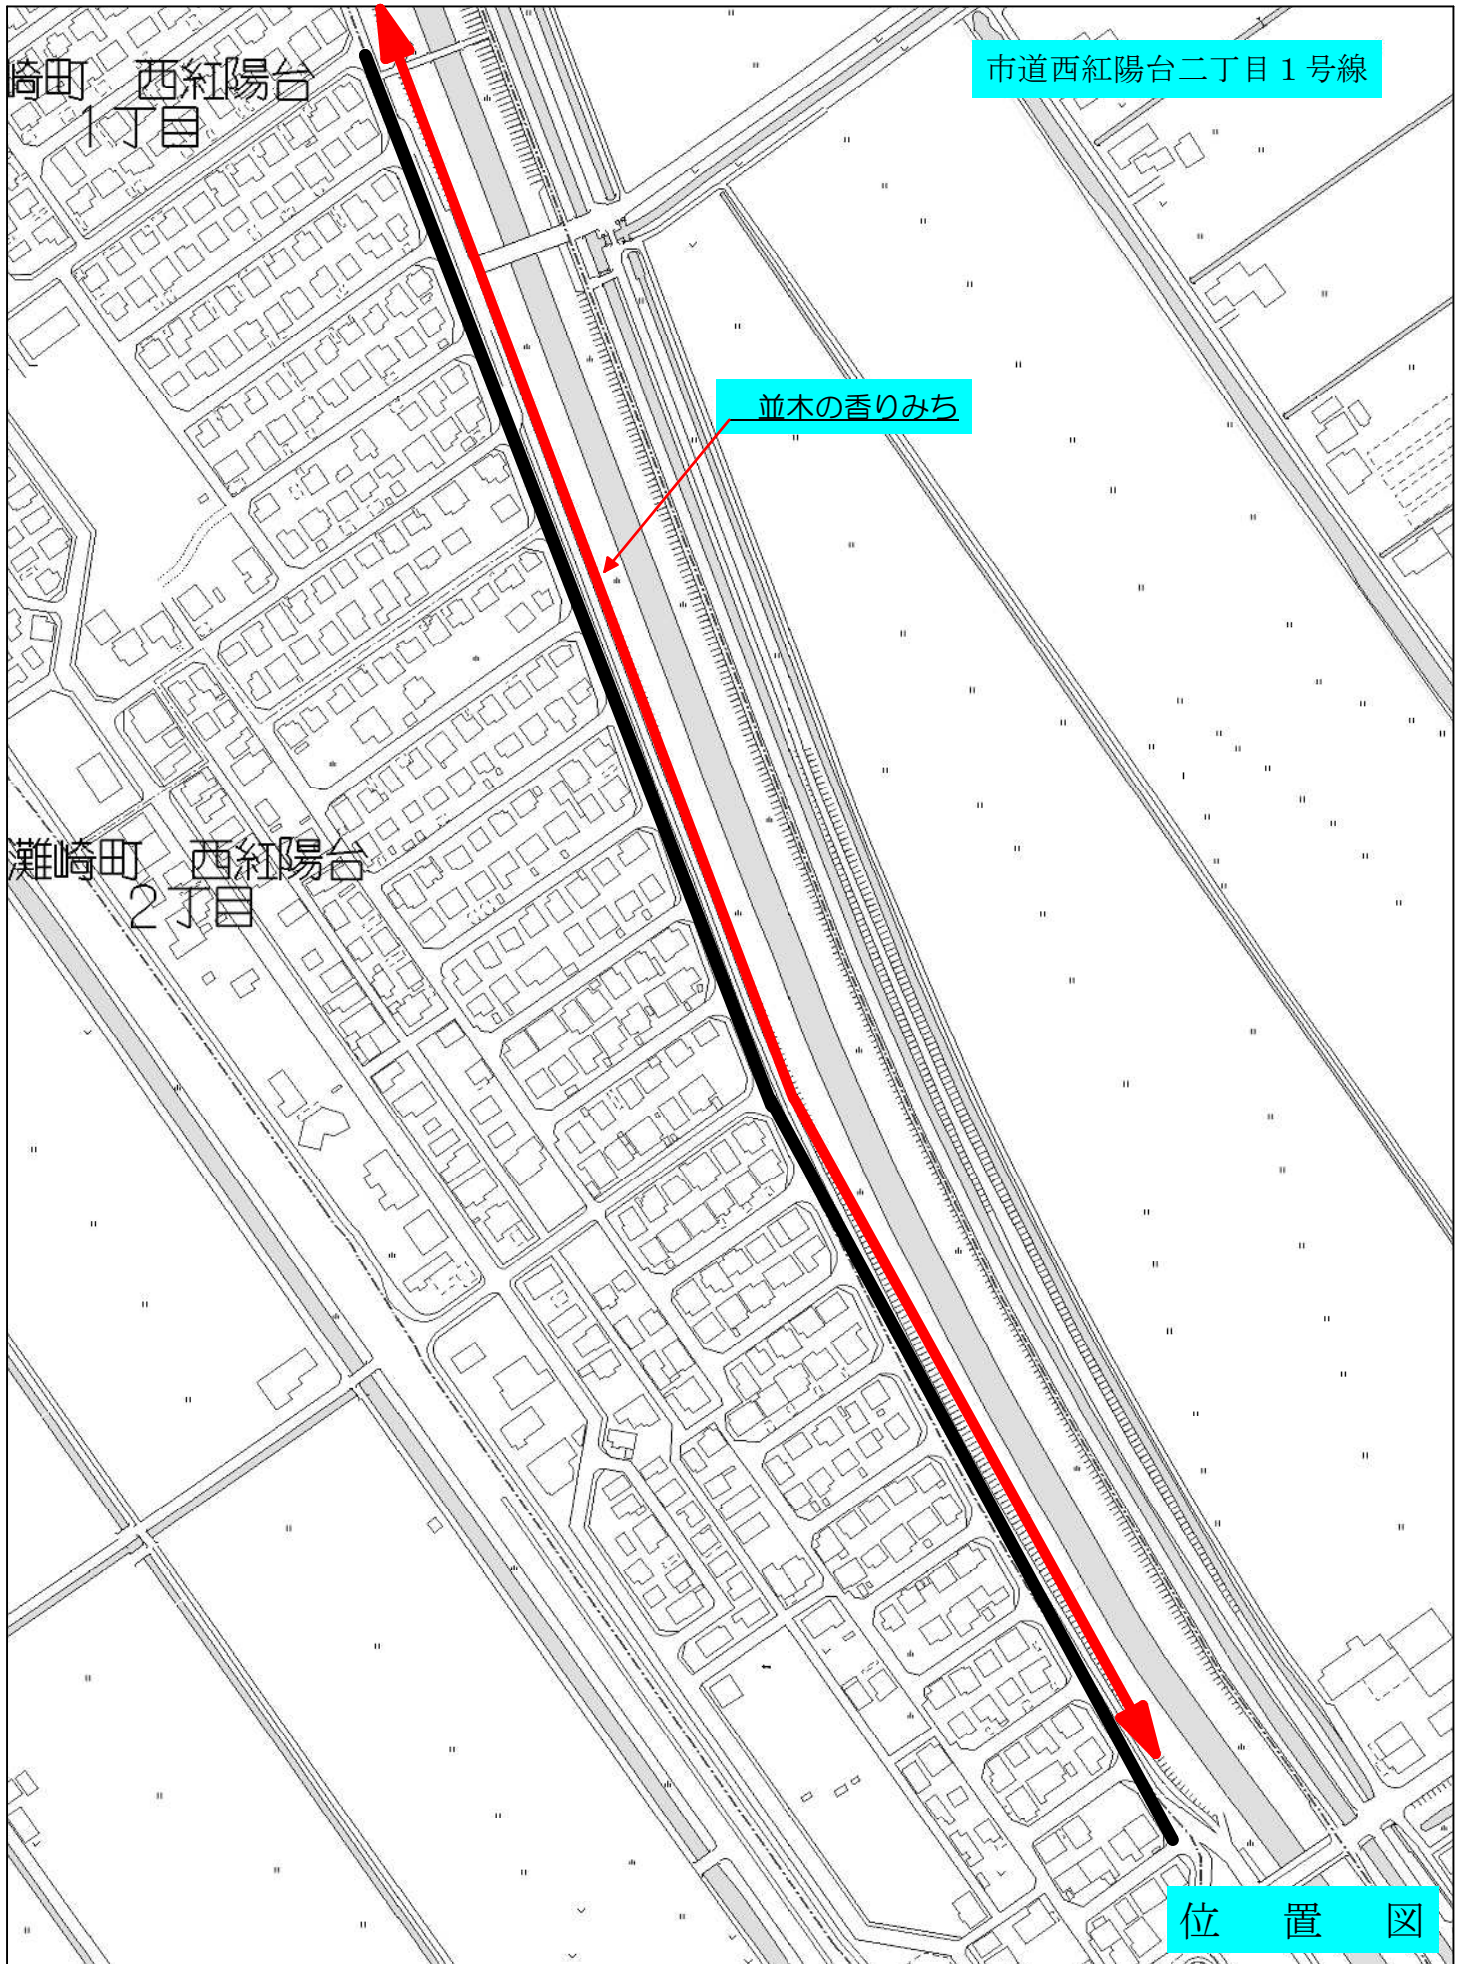

玉野市

市道西紅陽台三丁目7号線

作業箇所

新崎町 西紅陽
3丁目

位置図

西紅陽台
1丁目

市道西紅陽台二丁目1号線

並木の香りみち