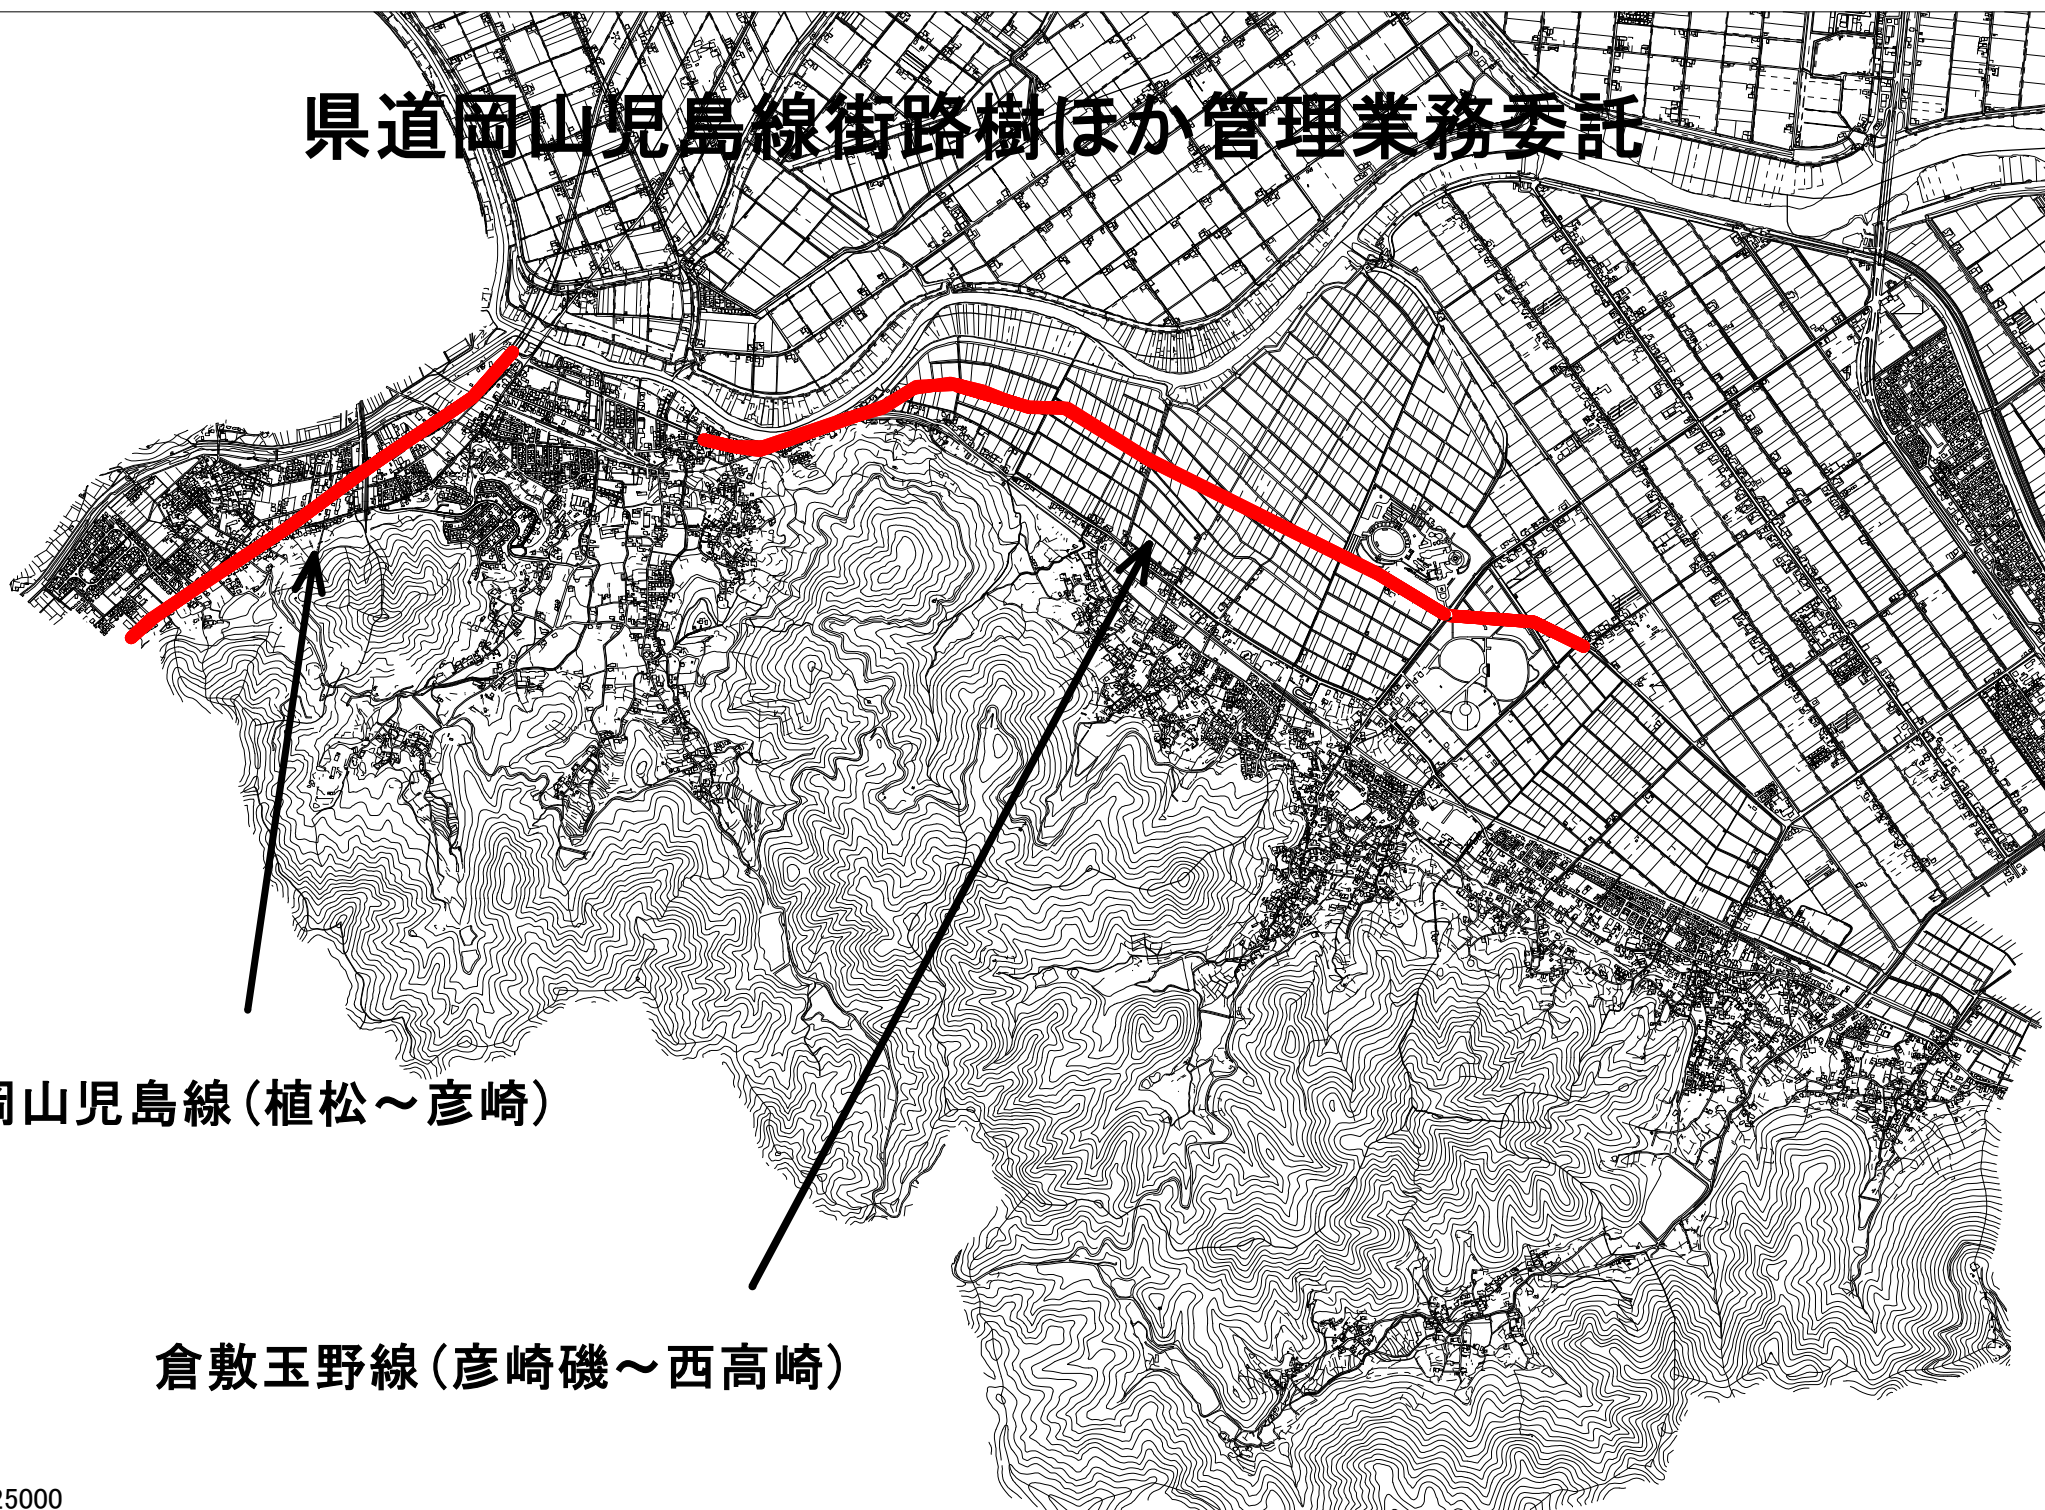

県道岡山児島線街路樹ほか管理業務委託

岡山児島線 (植松～彦崎)

倉敷玉野線 (彦崎磯～西高崎)

レックタウン地内緑地

倉敷市

岡山市

瀬崎町 植松

施工ヶ所円内の団地内
詳細は別紙位置図

位置図 (広域)

レックタウン地内緑地

施工場所測点 面積集計表

測点	面積(m ²)
①	1,743
②	227
③	2,153
合計	4,123

西紅陽台第3公園

西紅陽台近隣公園

灘崎町 西紅陽台
3丁目

岡山市

玉野市

市道西紅陽台三丁目7号線

作業箇所

新崎町 西紅陽
3丁目

位置図

西紅陽台
1丁目

市道西紅陽台二丁目1号線

並木の香りみち

国道 30 号

西宮川