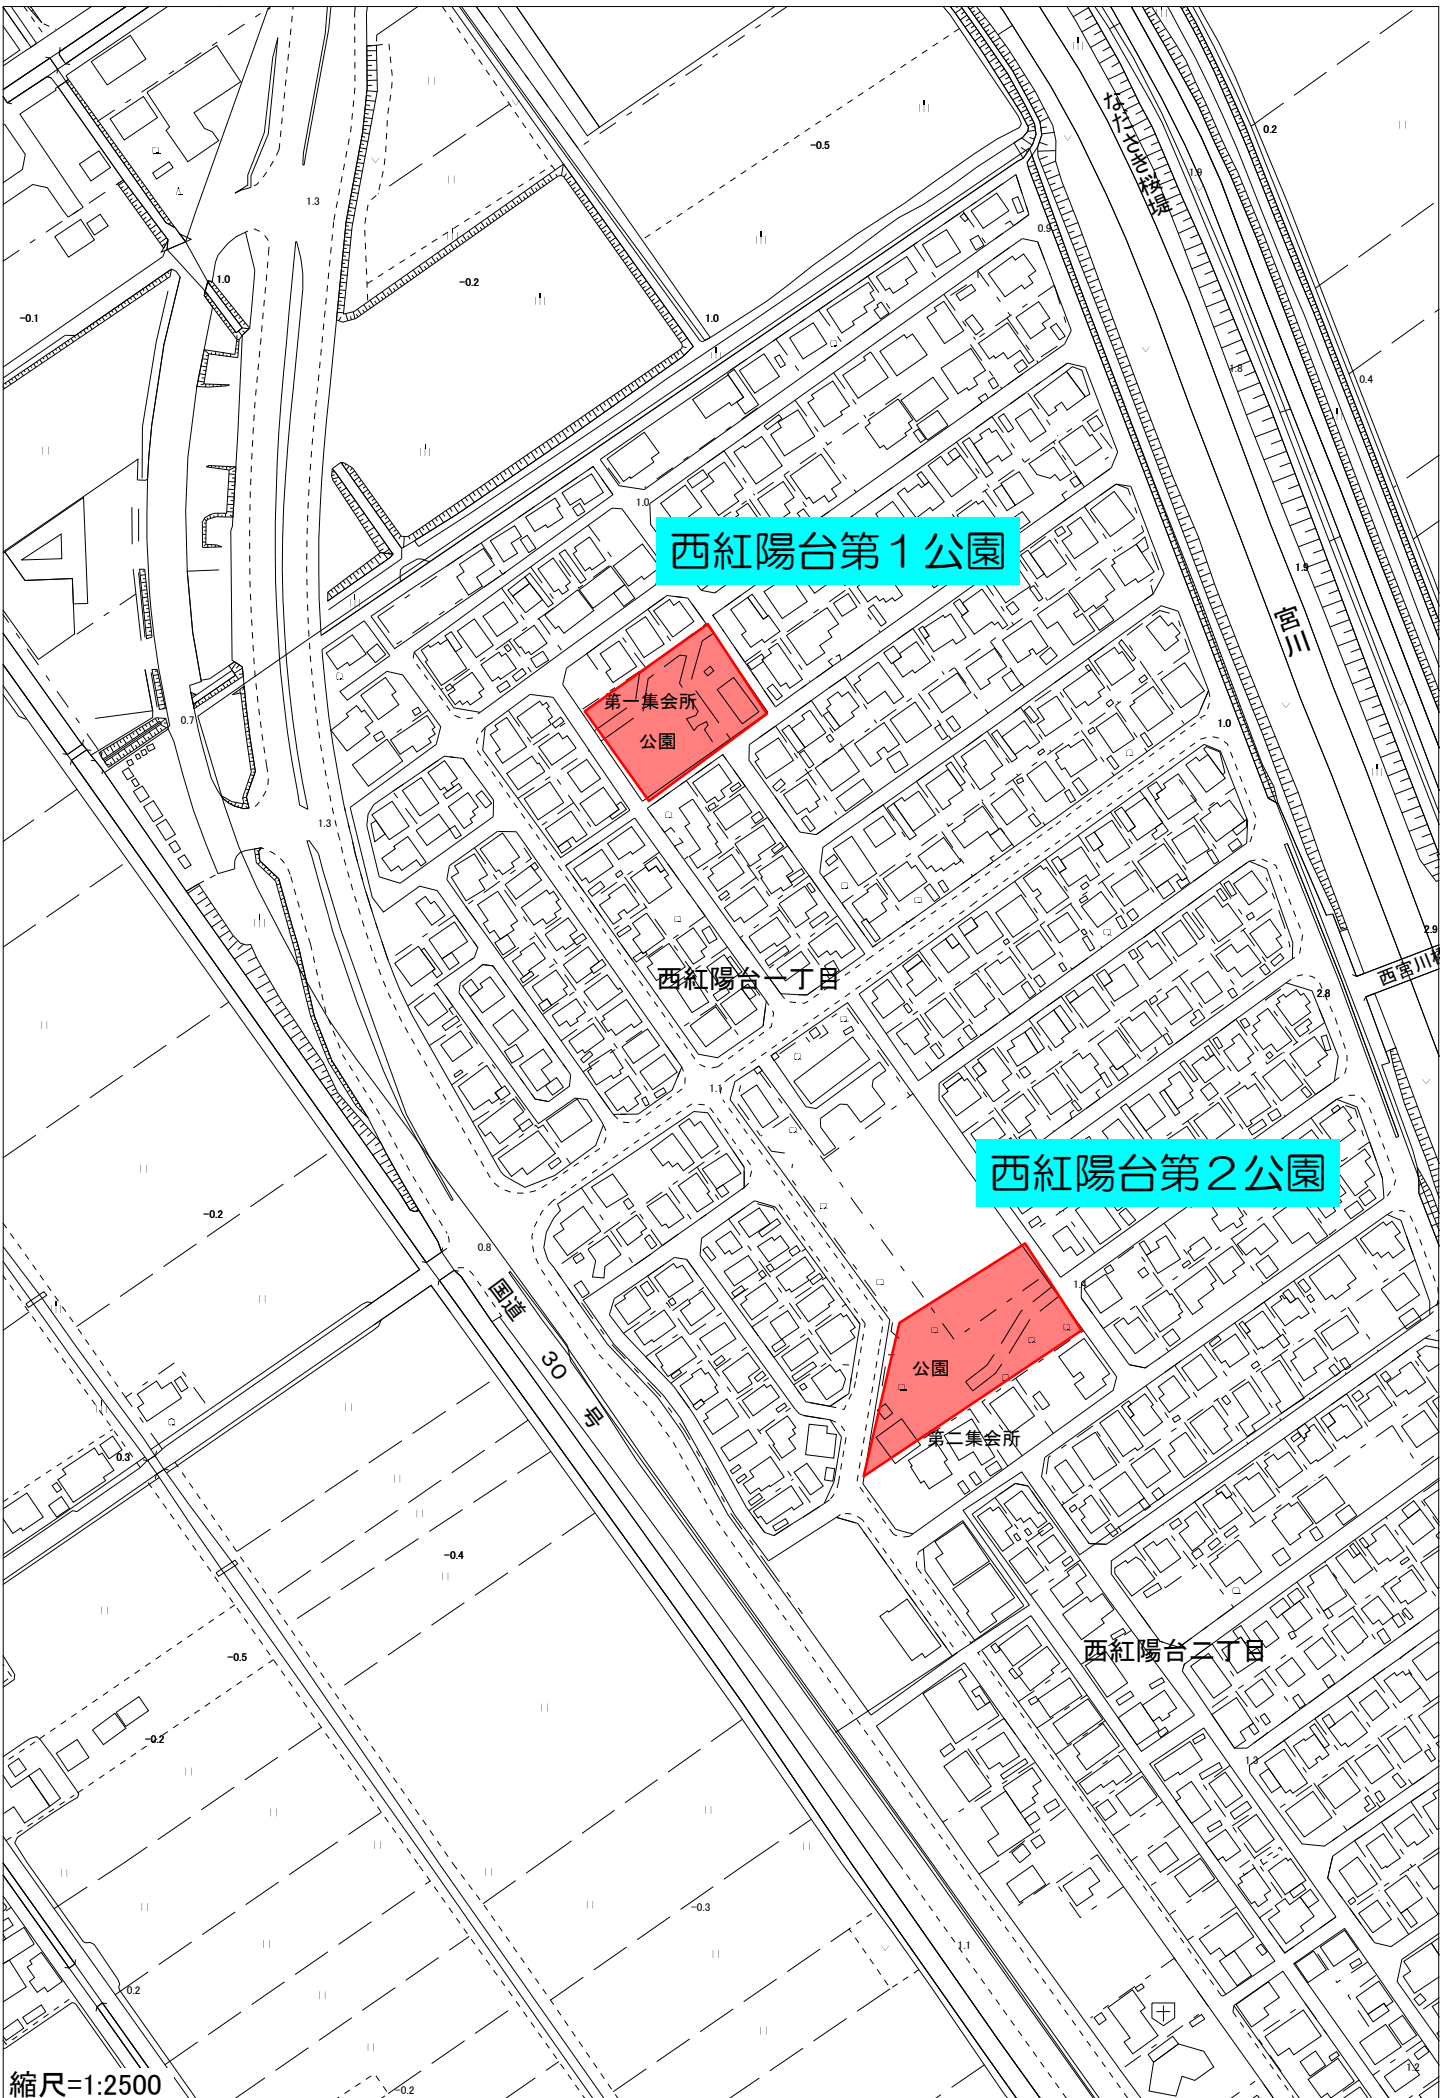

県道岡山児島線街路樹ほか管理業務委託

岡山児島線 (植松～彦崎)

倉敷玉野線 (彦崎磯～西高崎)

レックタウン地内緑地

倉敷市

岡山市

瀬崎町 植松

施工ヶ所円内の団地内
詳細は別紙位置図

位置図 (広域)

レックタウン地内緑地

施工場所測点 面積集計表

測点	面積(m ²)
①	1,743
②	227
③	2,153
合計	4,123

西紅陽台第3公園

西紅陽台近隣公園

灘崎町 西紅陽台
3丁目

岡山市

玉野市

市道西紅陽台三丁目7号線

作業箇所

新崎町 西紅陽
3丁目

位置図

西紅陽台
1丁目

市道西紅陽台二丁目1号線

並木の香りみち

西紅陽台
2丁目

位置図

西紅陽台第1公園

第一集会所
公園

西紅陽台一丁目

西紅陽台第2公園

公園
第二集会所

西紅陽台二丁目