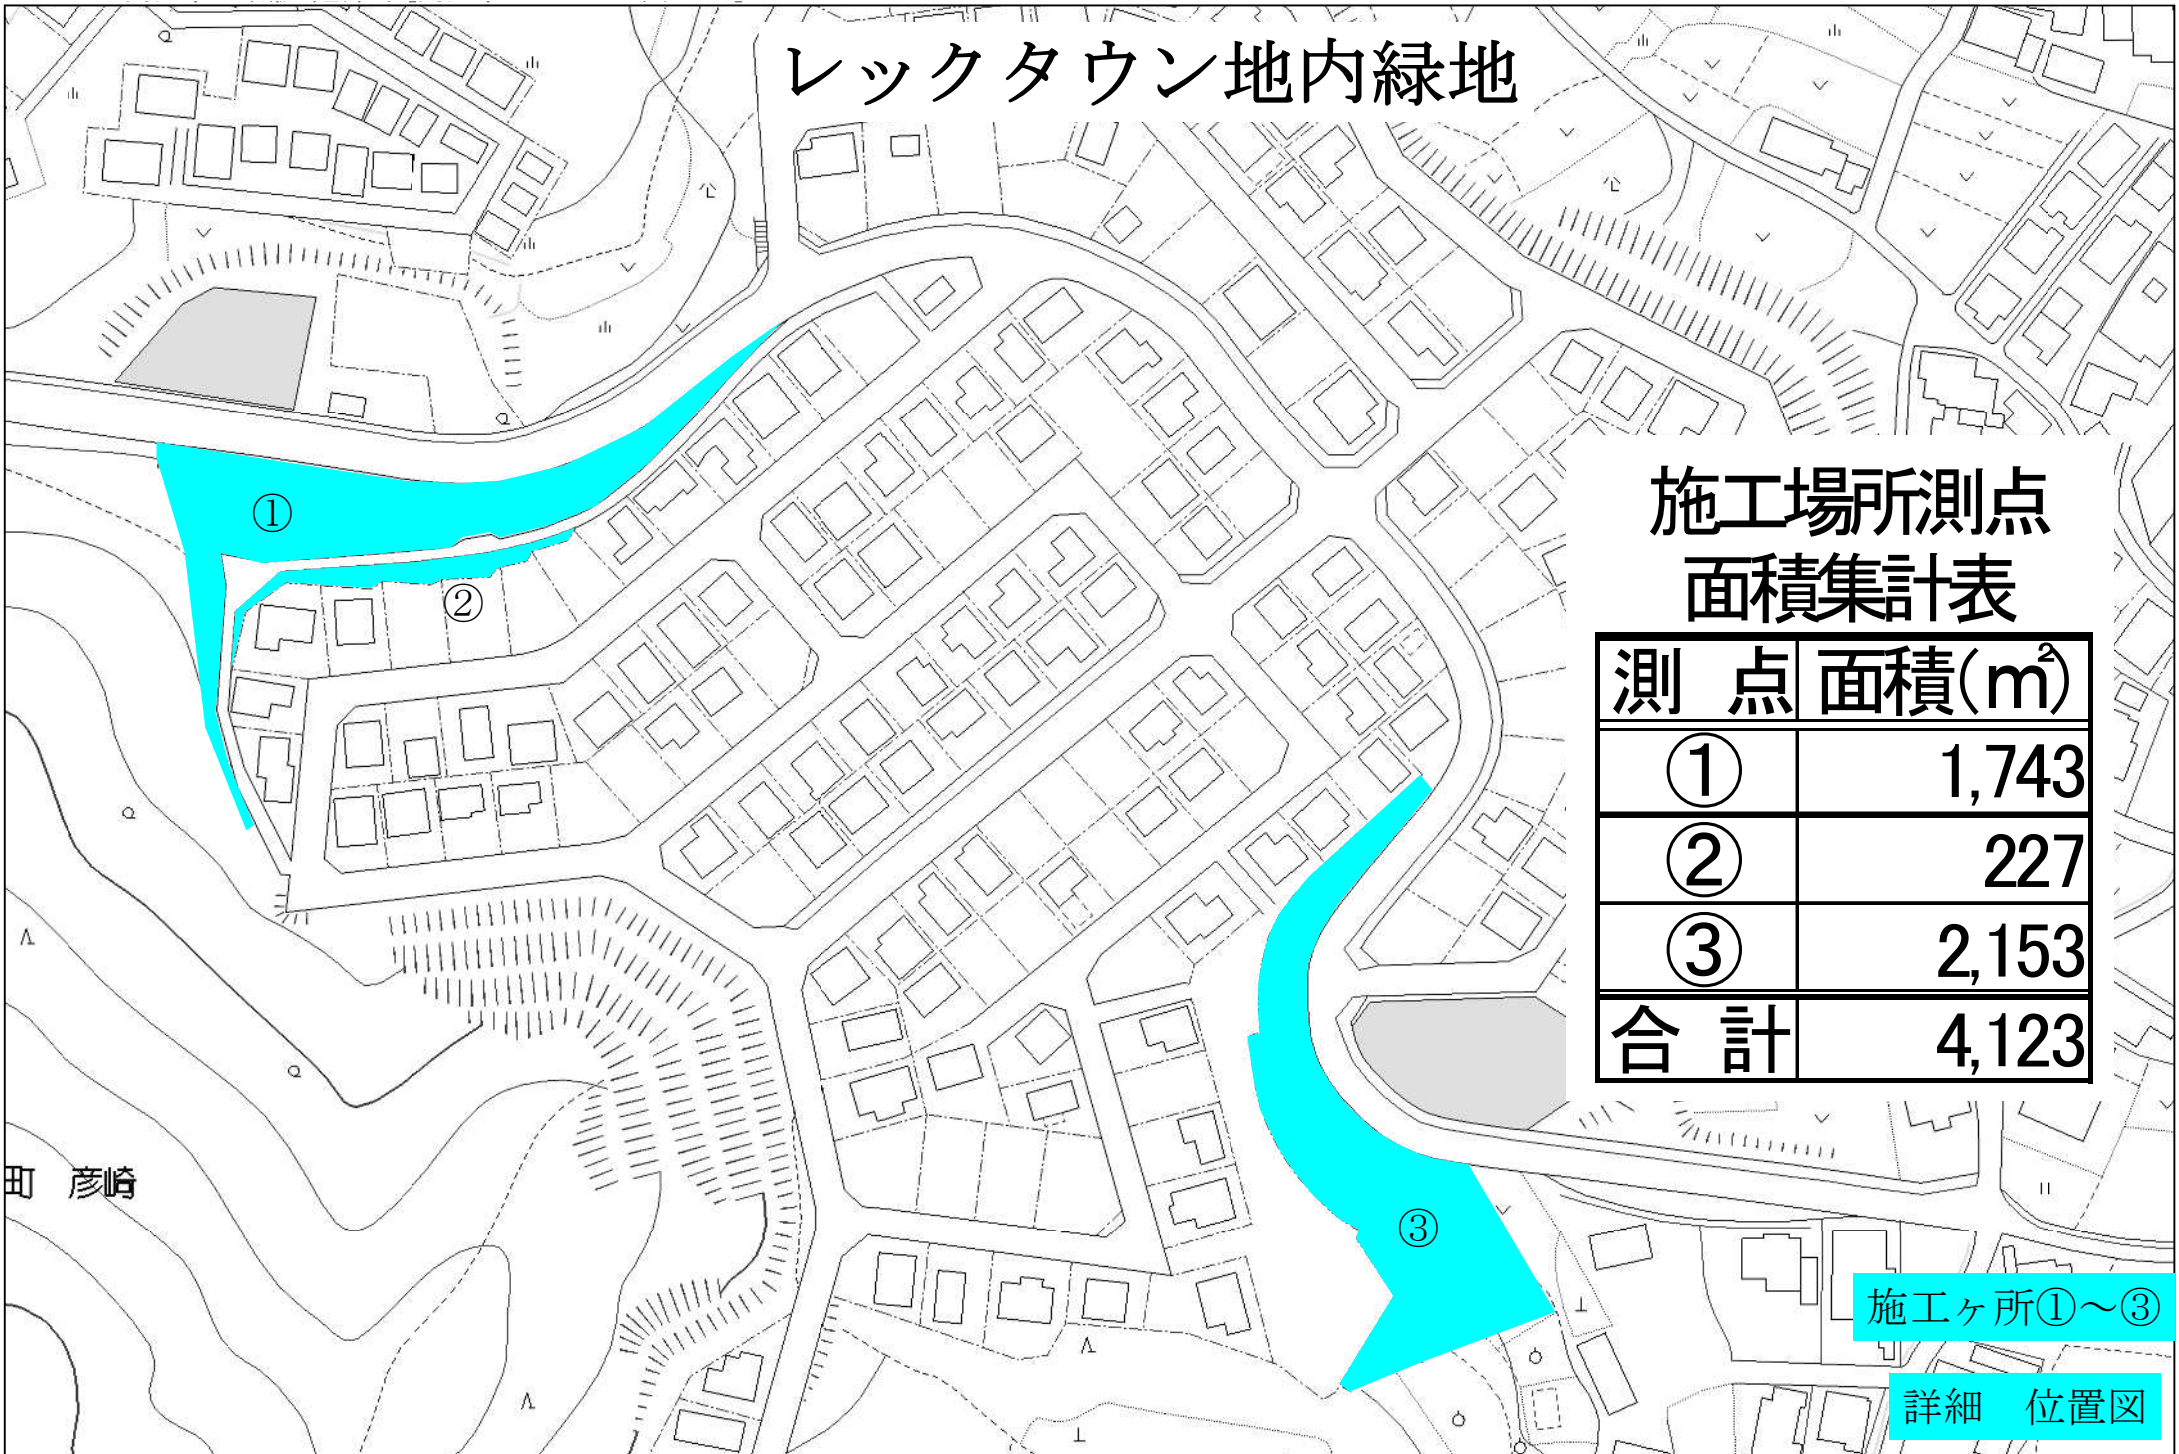

県道岡山児島線街路樹ほか管理業務委託

岡山児島線 (植松～彦崎)

倉敷玉野線 (彦崎磯～西高崎)

レックタウン地内緑地

倉敷市

岡山市

瀬崎町 植松

施工ヶ所円内の団地内
詳細は別紙位置図

位置図 (広域)

レックタウン地内緑地

施工場所測点 面積集計表

測点	面積(m ²)
①	1,743
②	227
③	2,153
合計	4,123

西紅陽台第3公園

西紅陽台近隣公園

灘崎町 西紅陽台
3丁目

岡山市

玉野市

市道西紅陽台三丁目7号線

作業箇所

新崎町 西紅陽
3丁目

位置図

西紅陽台
1丁目

市道西紅陽台二丁目1号線

並木の香りみち

国道 30 号

西宮川