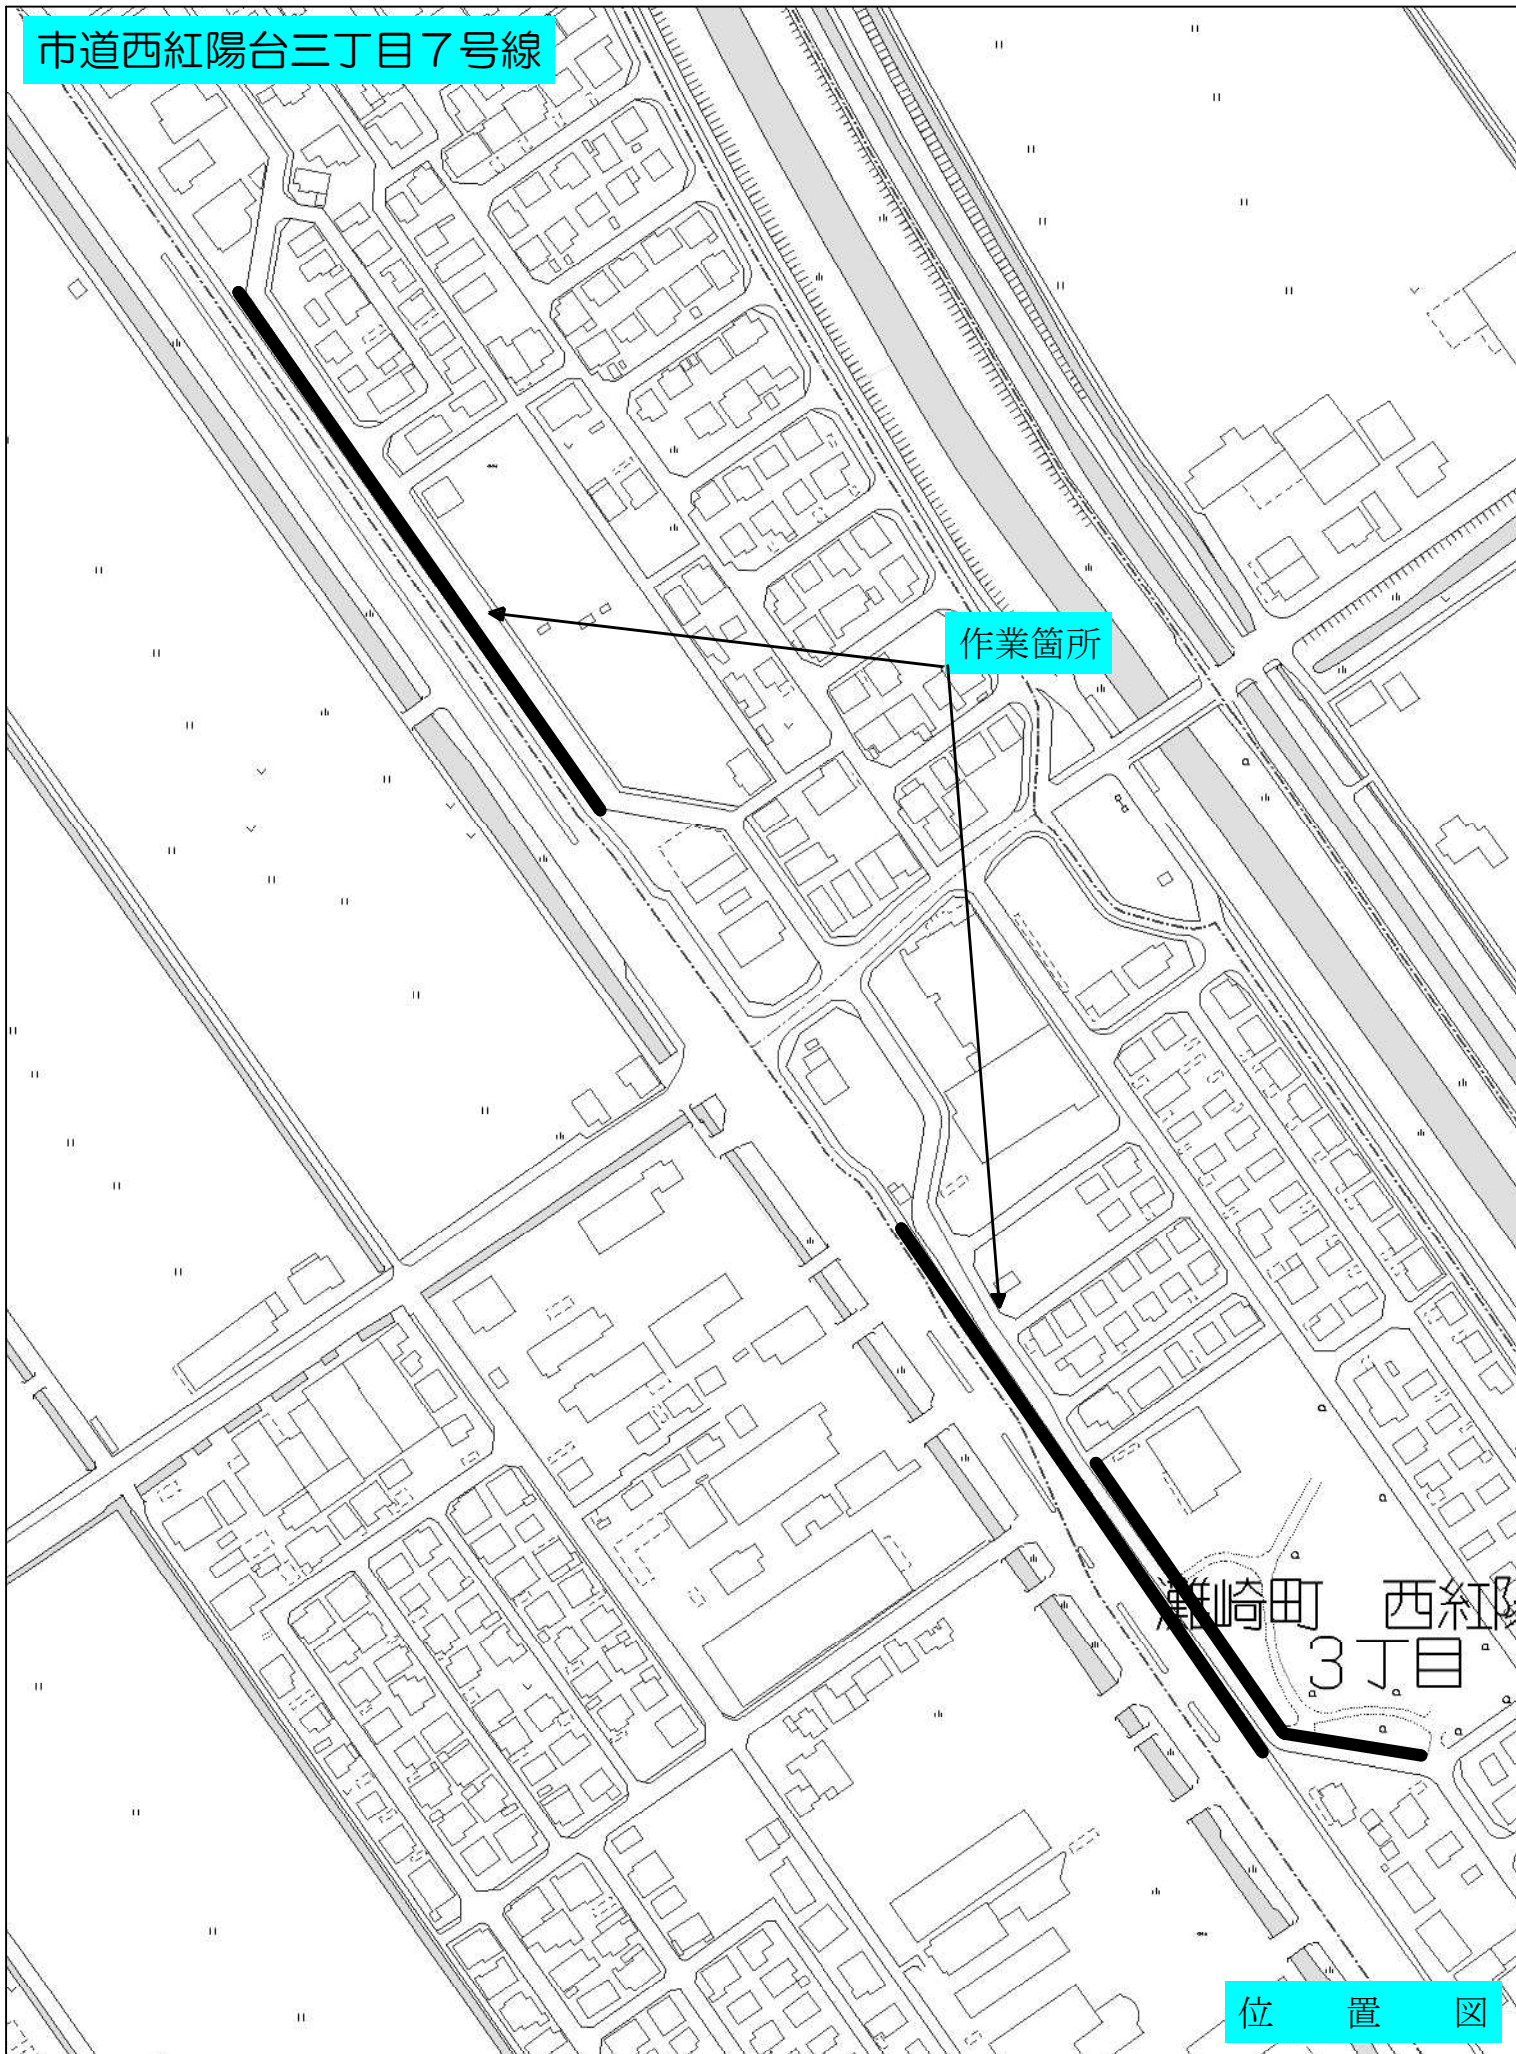

県道岡山児島線街路樹ほか管理業務委託

岡山児島線 (植松～彦崎)

倉敷玉野線 (彦崎磯～西高崎)

レックタウン地内緑地

倉敷市

岡山市

瀬崎町 植松

施工ヶ所円内の団地内
詳細は別紙位置図

位置図 (広域)

レックタウン地内緑地

施工場所測点 面積集計表

測点	面積(m ²)
①	1,743
②	227
③	2,153
合計	4,123

西紅陽台第3公園

西紅陽台近隣公園

灘崎町 西紅陽台
3丁目

岡山市

玉野市

市道西紅陽台三丁目7号線

作業箇所

新崎町 西紅陽
3丁目

位置図

西紅陽台
1丁目

市道西紅陽台二丁目1号線

並木の香りみち

国道 30 号

西宮川