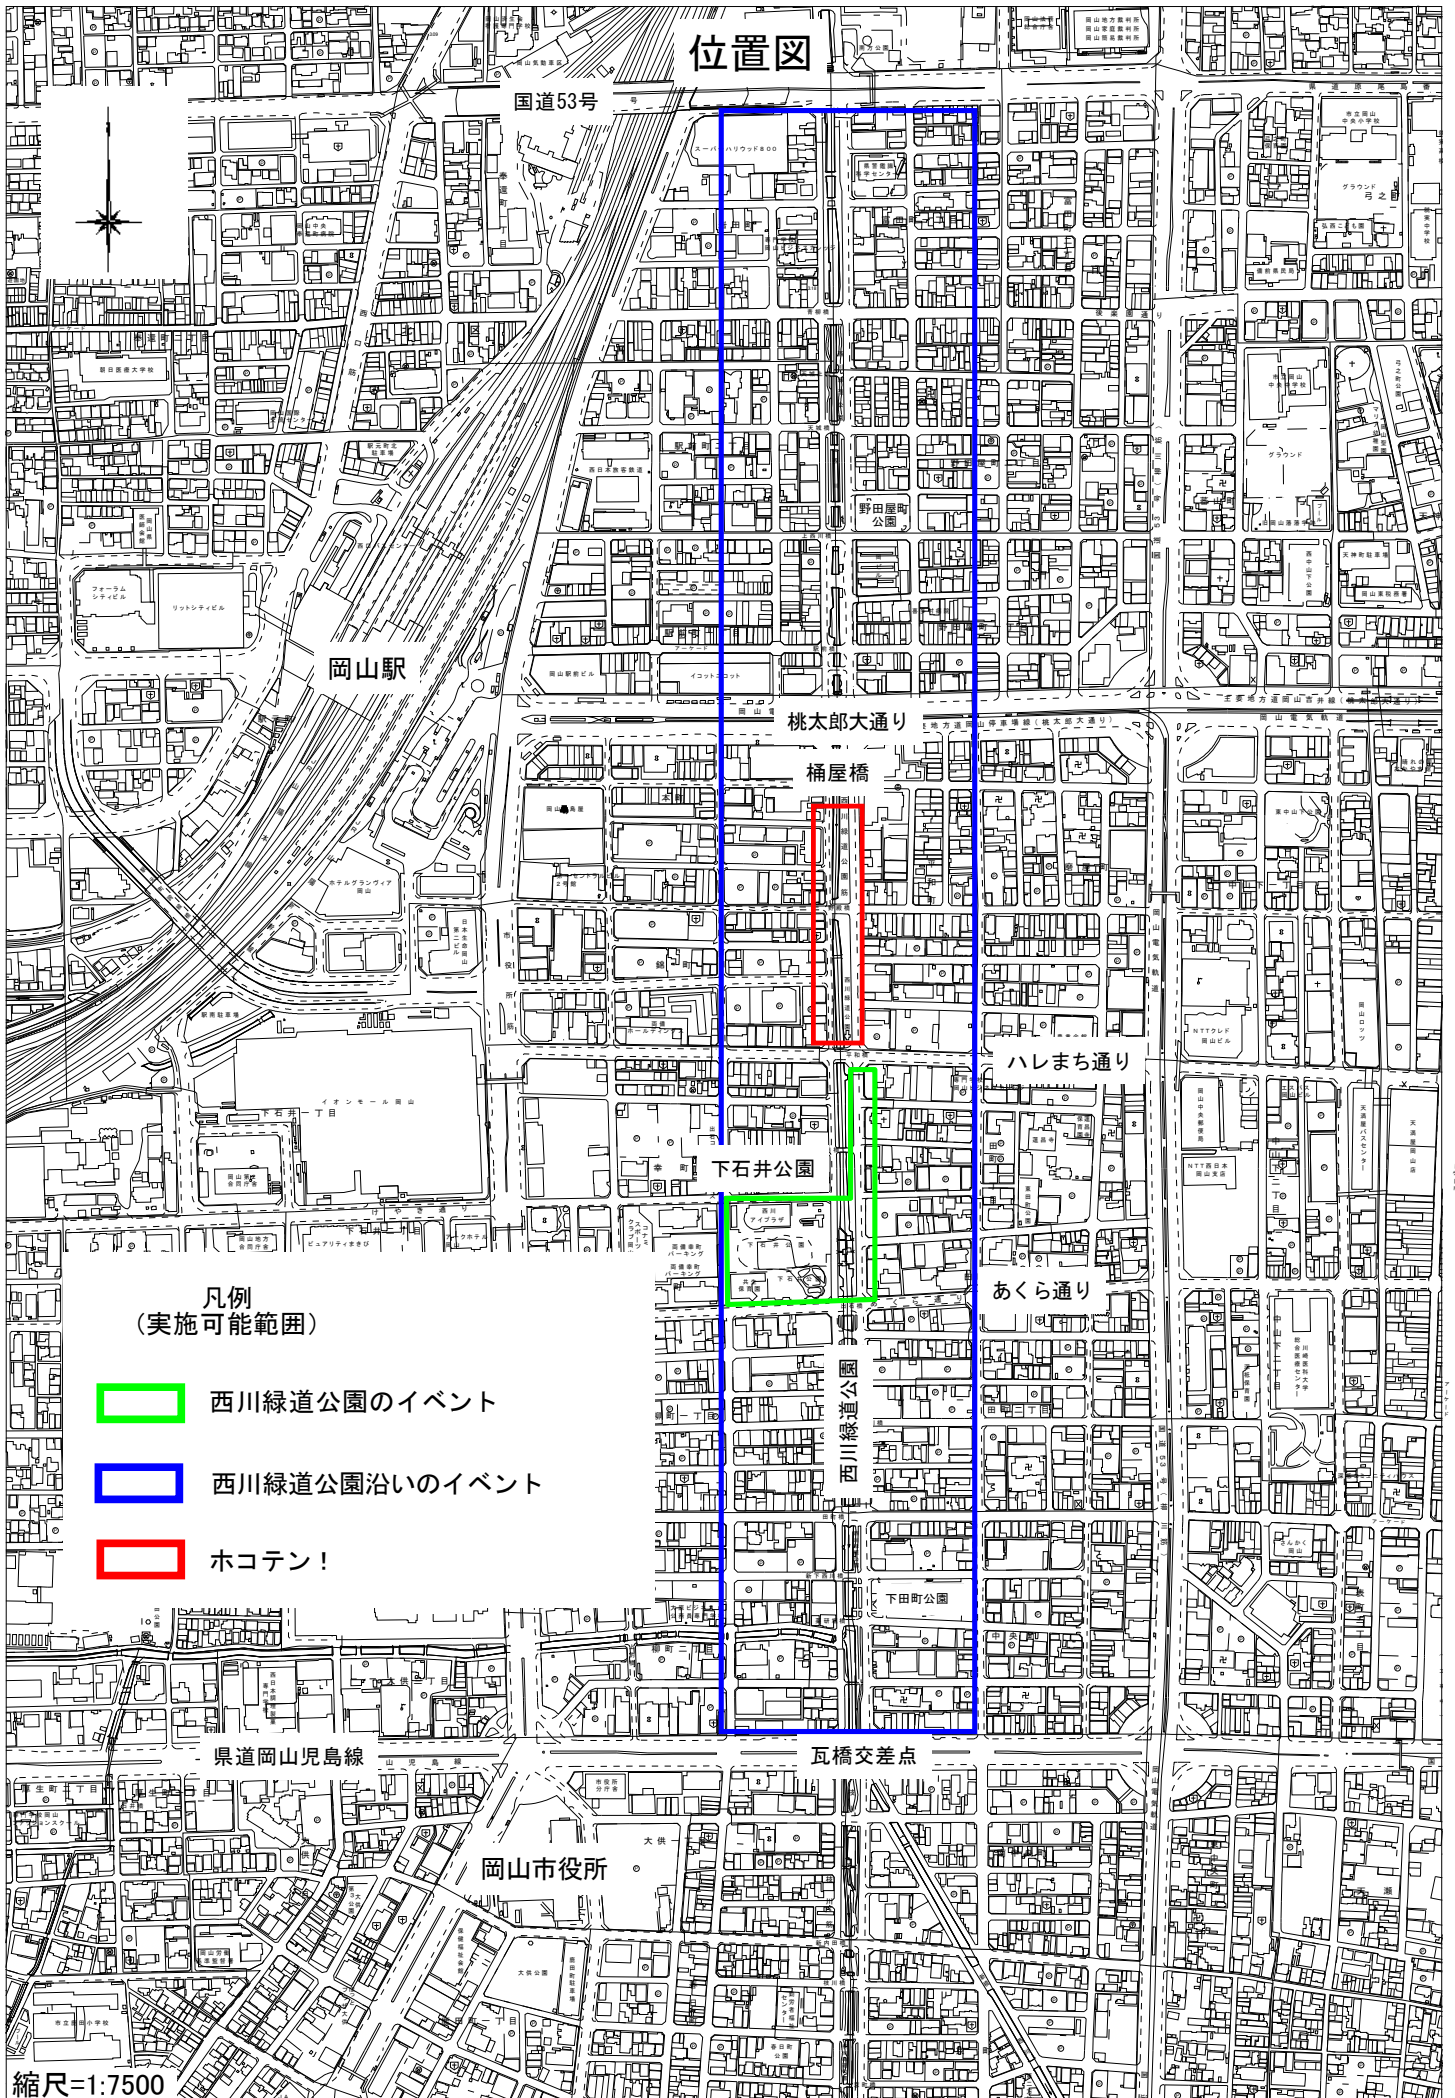

# 位置図

縮尺=1:7500