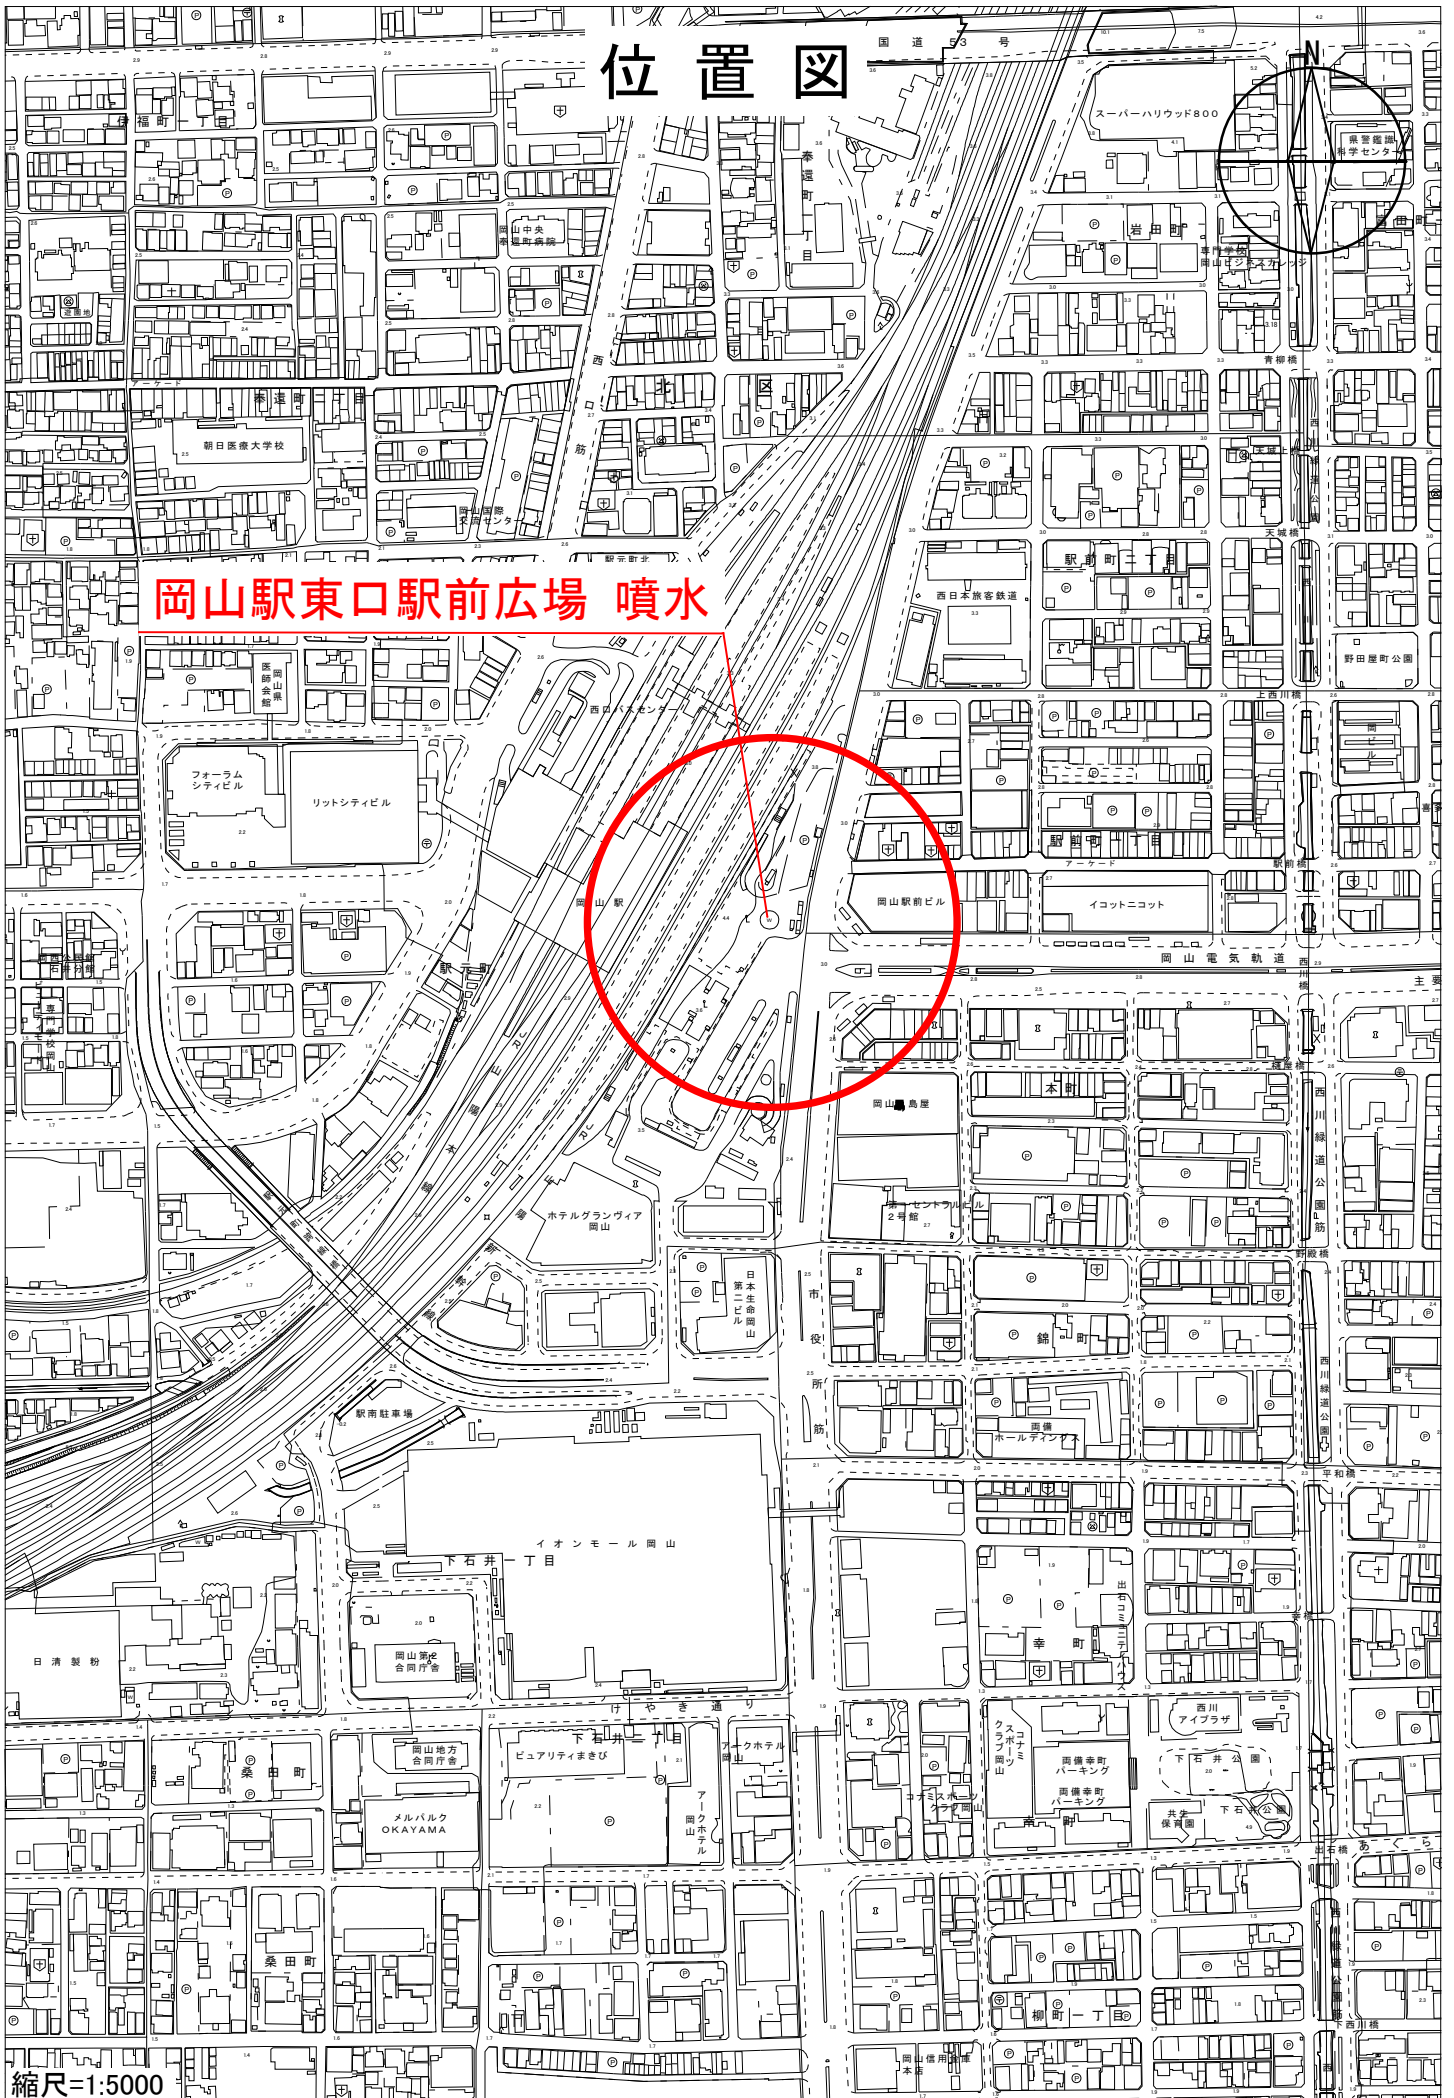

位置図

岡山駅東口駅前広場 噴水

縮尺=1:5000