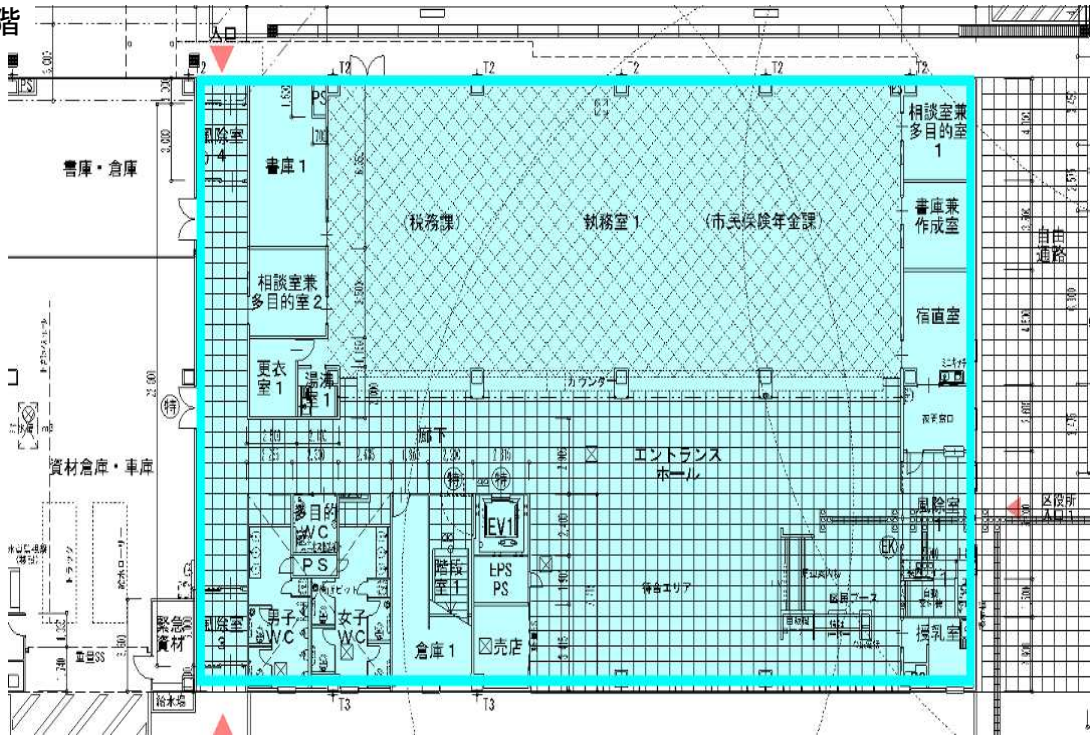

東区役所見取図

WiFi設定エリア

1階

2階

3階