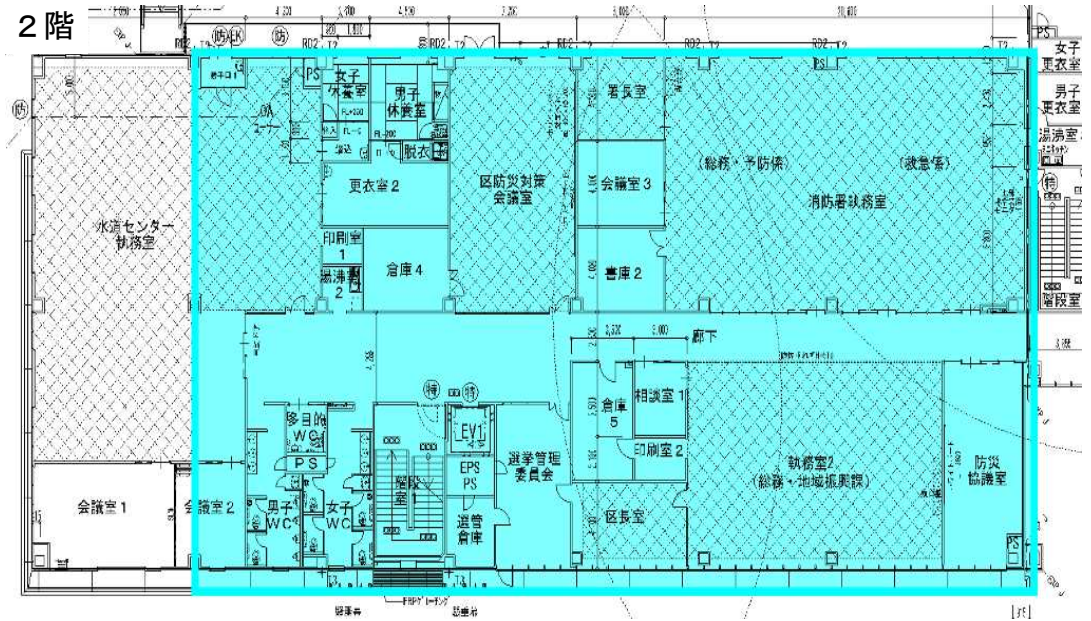

東区役所見取図

WiFi設定エリア

1階

2階

3階