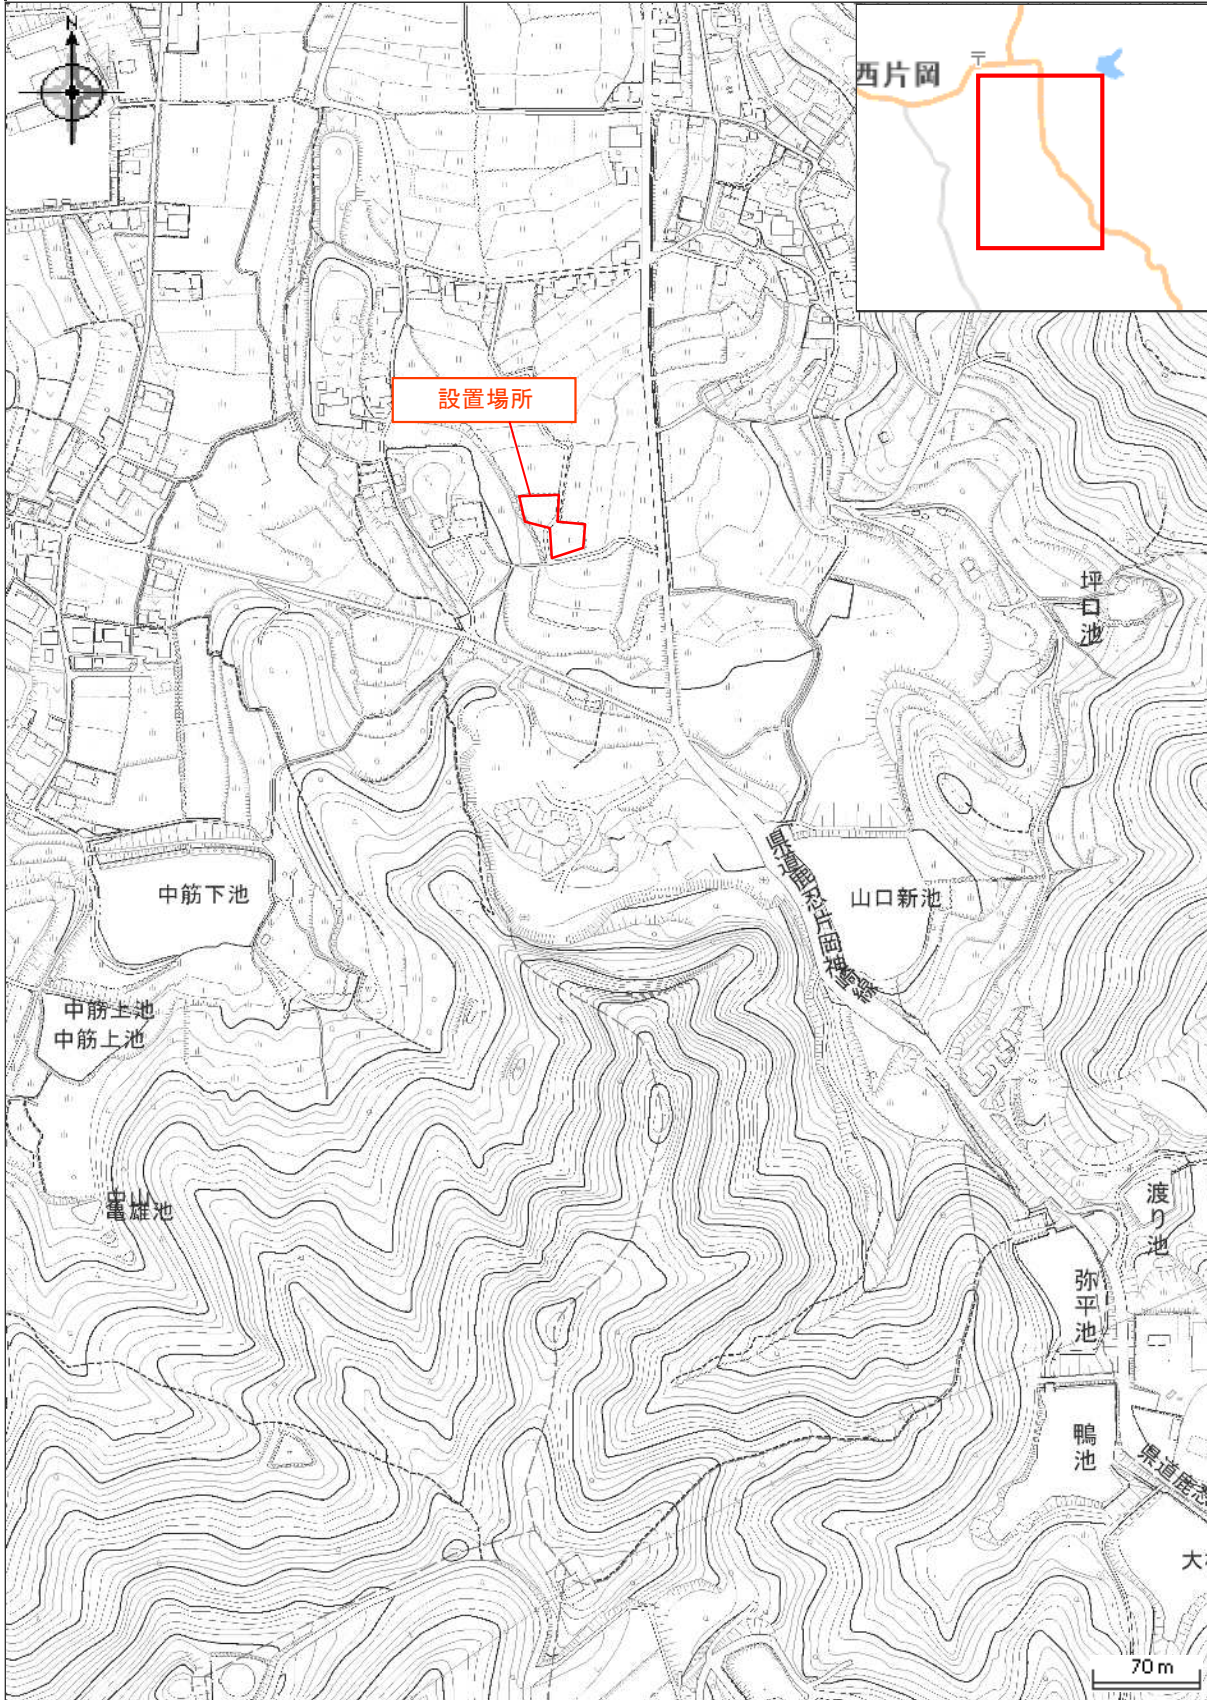

白地図

中心地 | 岡山市東区東片岡 付近

印刷日時:2026/07/02 15:53:34