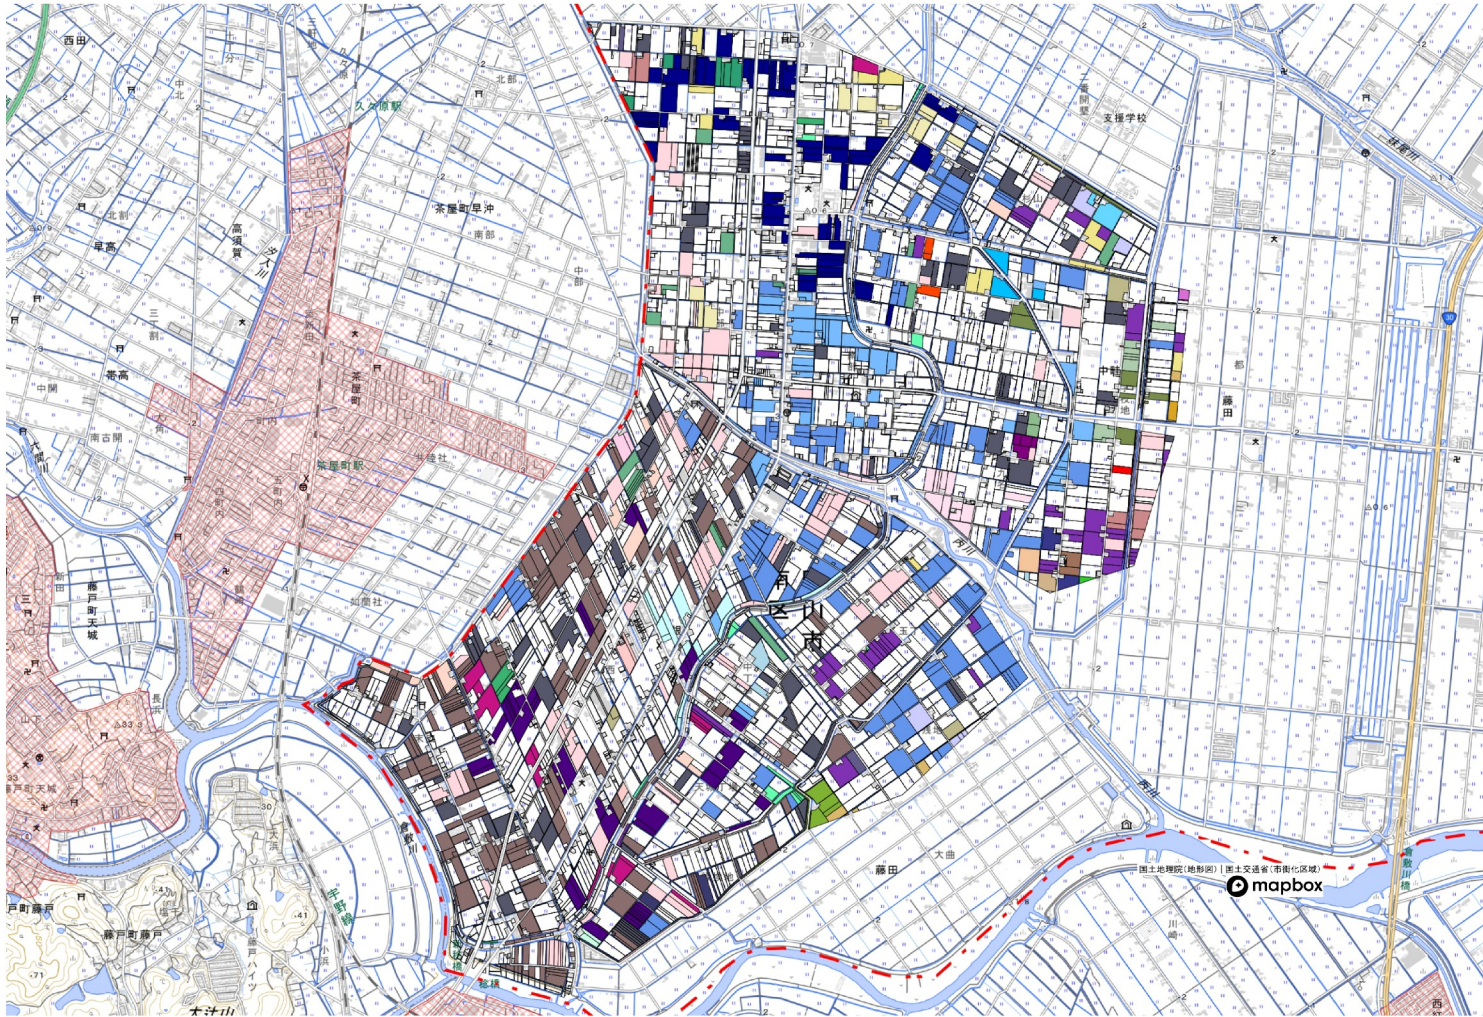

目標地図 (南区第1地域)

AA
AB
AC
AD
AE
AF
AG
AH
AI
AK
AL
AM
AN
AO
AP
AQ
AR
AS
AT
AU
AV
AW
MS
ZZ

目標地図 (南区第1地域)

目標地図 (南区第1地域)

BW	DK
BX	DL
BY	DM
BZ	DN
CA	DO
CB	DP
CD	DQ
CE	DR
CF	DS
CG	DT
CH	MH
CI	MW
CJ	MX
CK	MY
CN	ND
CO	NI
CP	NJ
CR	ZZ
CS	
CT	
CU	
CV	
CW	
CY	
CZ	
DA	
DB	
DC	
DE	
DF	
DG	
DH	
DI	
DJ	

目標地図 (南区第1地域)

	FY		HM
	FZ		HN
	GA		HO
	GC		HP
	GD		HQ
	GE		HR
	GF		HS
	GG		HT
	GI		HU
	GJ		HV
	GK		HW
	GL		HX
	GM		HY
	GN		HZ
	GO		IA
	GP		IB
	GQ		IC
	GR		MD
	GW		ME
	GX		MF
	GY		MG
	HA		MH
	HB		MI
	HC		MJ
	HD		MK
	HE		ML
	HF		MM
	HG		MN
	HH		MO
	HI		MP
	HJ		MQ
	HK		MR
	HL		MS
			MT
			MU
			MV
			MW
			MX
			MY
			MZ

目標地図 (南区第1地域)

IC
IE
IF
IG
II
IJ
IK
IL
IM
IO
IP
IQ
IR
IS
IU
IV
IW
IX
IY
IZ
JA
JB
JC
JD
JE
JF
JG
JH
JI
JJ
JK
JL
JM
JN
JO
JP
JQ
JR
JS
JT
JU
ML
ZZ

目標地図 (南区第1地域)

	LK		LL
	LK		LM
	LK		LN
	LK		LO
	LK		LP
	LK		LQ
	LK		LR
	LK		LS
	LK		LU
	LK		LV
	LK		LW
	LK		LX
	LK		LY
	LK		LZ
	LK		MA
	LK		MB
	LK		MC
	LK		MD
	LK		ME
	LK		MF
	LK		MM
	LK		NG
	LK		NH
	LK		NF
	LK		NL
	LK		ZZ