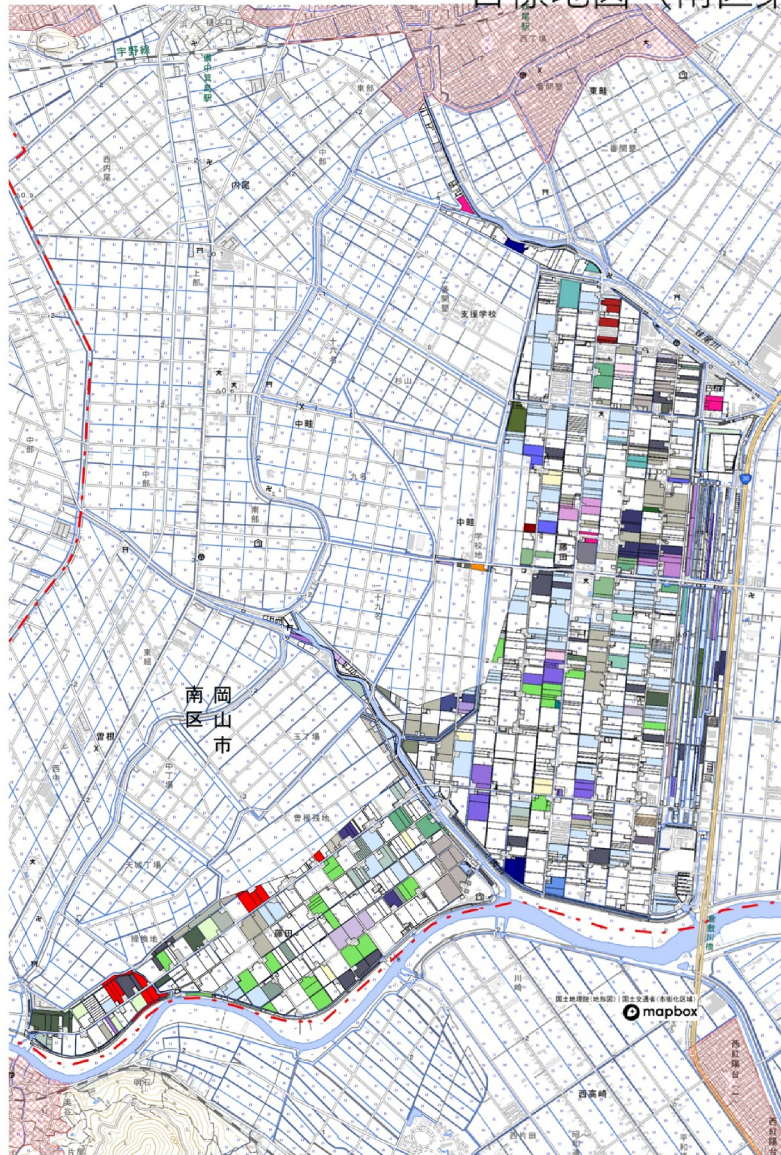

目標地図 (南区第1地域)

AA
AB
AC
AD
AE
AF
AG
AH
AI
AK
AL
AM
AN
AO
AP
AQ
AR
AS
AT
AU
AV
AW
MS
ZZ

目標地図 (南区第1地域)

目標地図 (南区第1地域)

BW	DK
BX	DL
BY	DM
BZ	DN
CA	DO
CB	DP
CD	DQ
CE	DR
CF	DS
CG	DT
CH	MH
CI	MW
CJ	MX
CK	MY
CN	ND
CO	NI
CP	NJ
CR	ZZ
CS	
CT	
CU	
CV	
CW	
CY	
CZ	
DA	
DB	
DC	
DE	
DF	
DG	
DH	
DI	
DJ	

目標地図 (南区第1地域)

	FY		HM
	FZ		HN
	GA		HO
	GC		HP
	GD		HQ
	GE		HR
	GF		HS
	GG		HT
	GI		HU
	GJ		HV
	GK		HW
	GL		HX
	GM		HY
	GN		HZ
	GO		IA
	GP		IB
	GQ		IC
	GR		MD
	GW		ME
	GX		MF
	GY		MG
	HA		MH
	HB		MI
	HC		MJ
	HD		MK
	HE		ML
	HF		MM
	HG		MN
	HH		MO
	HI		MP
	HJ		MQ
	HK		MR
	HL		MS
			MT
			MU
			MV
			MW
			MX
			MY
			MZ

目標地図 (南区第1地域)

IC
IE
IF
IG
II
IJ
IK
IL
IM
IO
IP
IQ
IR
IS
IU
IV
IW
IX
IY
IZ
JA
JB
JC
JD
JE
JF
JG
JH
JI
JJ
JK
JL
JM
JN
JO
JP
JQ
JR
JS
JT
JU
ML
ZZ

目標地図 (南区第1地域)

	LK		LL
	LK		LM
	LK		LN
	LK		LO
	LK		LP
	LK		LQ
	LK		LR
	LK		LS
	LK		LU
	LK		LV
	LK		LW
	LK		LX
	LK		LY
	LK		LZ
	LK		MA
	LK		MB
	LK		MC
	LK		MD
	LK		ME
	LK		MF
	LK		MM
	LK		NG
	LK		NH
	LK		NF
	LK		NL
	LK		ZZ