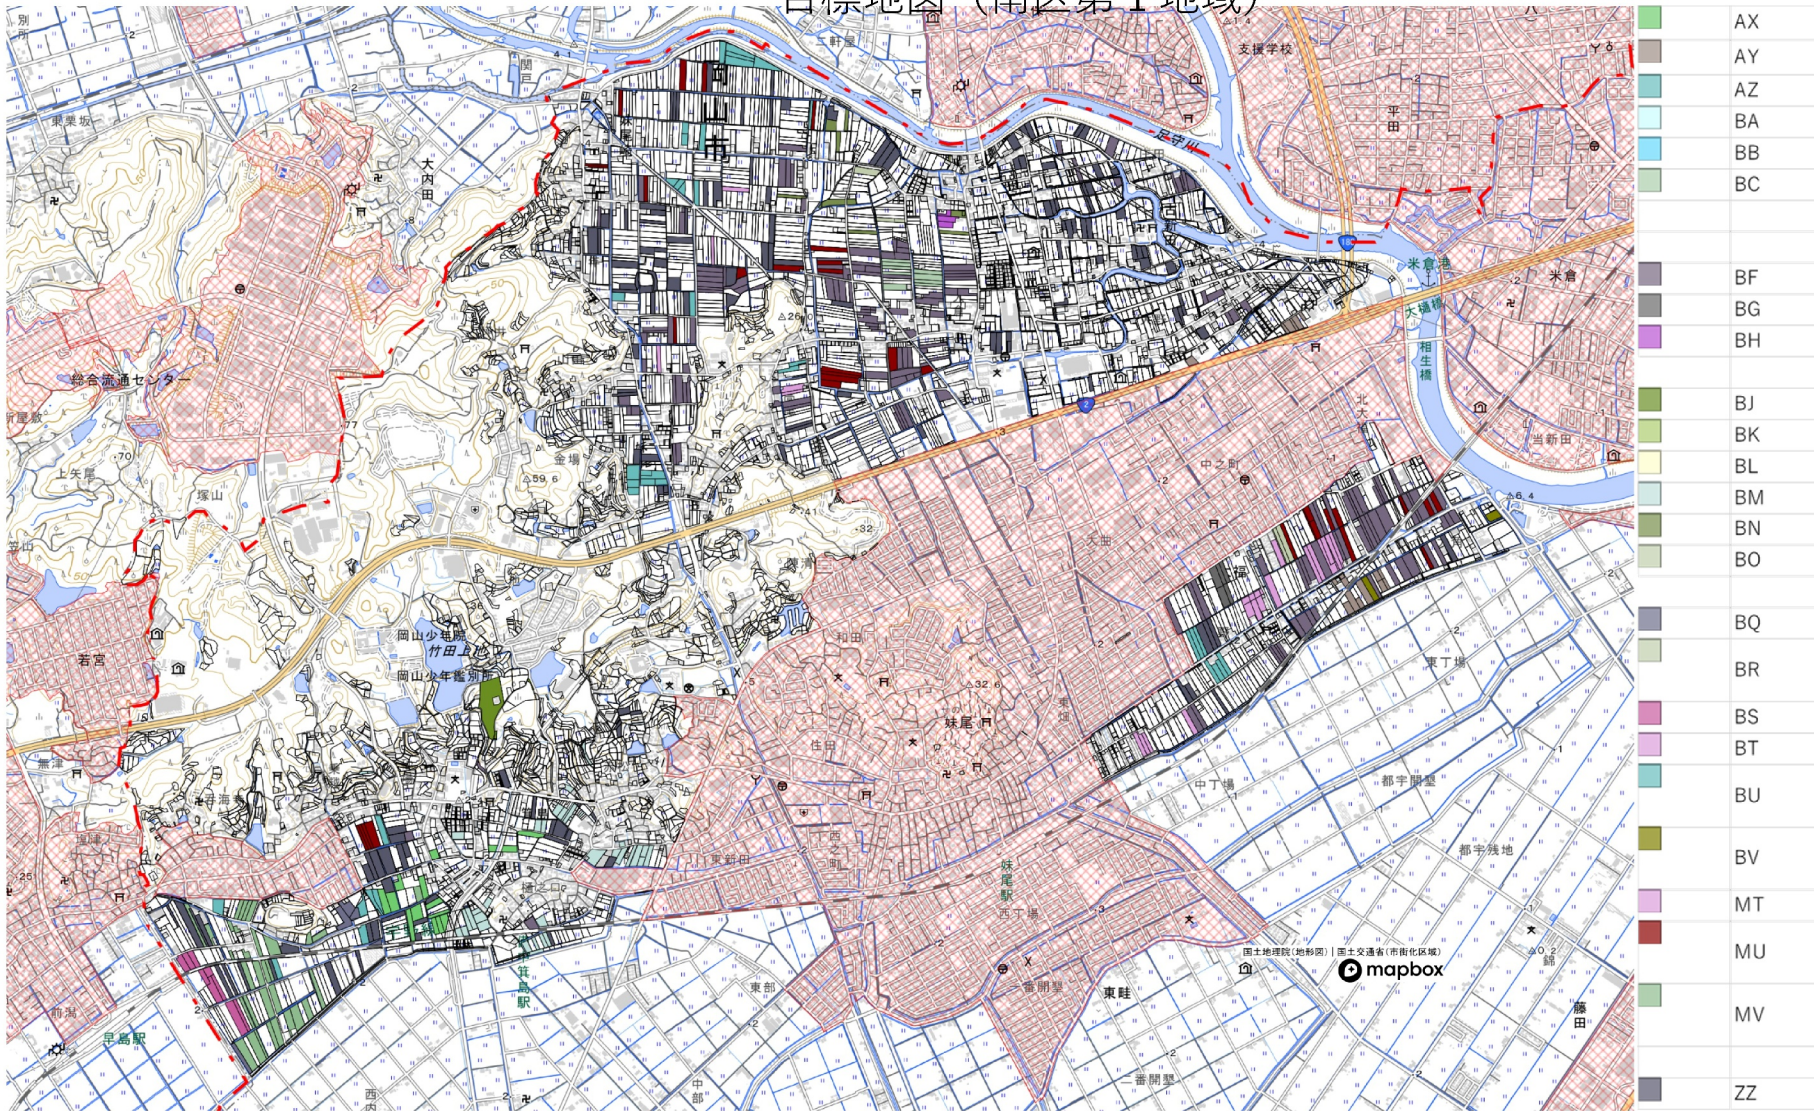

目標地図 (南区第1地域)

AA
AB
AC
AD
AE
AF
AG
AH
AI
AK
AL
AM
AN
AO
AP
AQ
AR
AS
AT
AU
AV
AW
MS
ZZ

目標地図 (南区第1地域)

目標地図 (南区第1地域)

BW	DK
BX	DL
BY	DM
BZ	DN
CA	DO
CB	DP
CD	DQ
CE	DR
CF	DS
CG	DT
CH	MH
CI	MW
CJ	MX
CK	MY
CN	ND
CO	NI
CP	NJ
CR	ZZ
CS	
CT	
CU	
CV	
CW	
CY	
CZ	
DA	
DB	
DC	
DE	
DF	
DG	
DH	
DI	
DJ	

目標地図 (南区第1地域)

	FY		HM
	FZ		HN
	GA		HO
	GC		HP
	GD		HQ
	GE		HR
	GF		HS
	GG		HT
	GI		HU
	GJ		HV
	GK		HW
	GL		HX
	GM		HY
	GN		HZ
	GO		IA
	GP		IB
	GQ		IC
	GR		MD
	GW		ME
	GX		MF
	GY		MG
	HA		MH
	HB		MI
	HC		MJ
	HD		MK
	HE		ML
	HF		MM
	HG		MN
	HH		MO
	HI		MP
	HJ		MQ
	HK		MR
	HL		MS
			MT
			MU
			MV
			MW
			MX
			MY
			MZ

目標地図 (南区第1地域)

IC
IE
IF
IG
II
IJ
IK
IL
IM
IO
IP
IQ
IR
IS
IU
IV
IW
IX
IY
IZ
JA
JB
JC
JD
JE
JF
JG
JH
JI
JJ
JK
JL
JM
JN
JO
JP
JQ
JR
JS
JT
JU
ML
ZZ

目標地図 (南区第1地域)

	LK		LL
	LK		LM
	LK		LN
	LK		LO
	LK		LP
	LK		LQ
	LK		LR
	LK		LS
	LK		LU
	LK		LV
	LK		LW
	LK		LX
	LK		LY
	LK		LZ
	LK		MA
	LK		MB
	LK		MC
	LK		MD
	LK		ME
	LK		MF
	LK		MM
	LK		NG
	LK		NH
	LK		NF
	LK		NL
	LK		ZZ