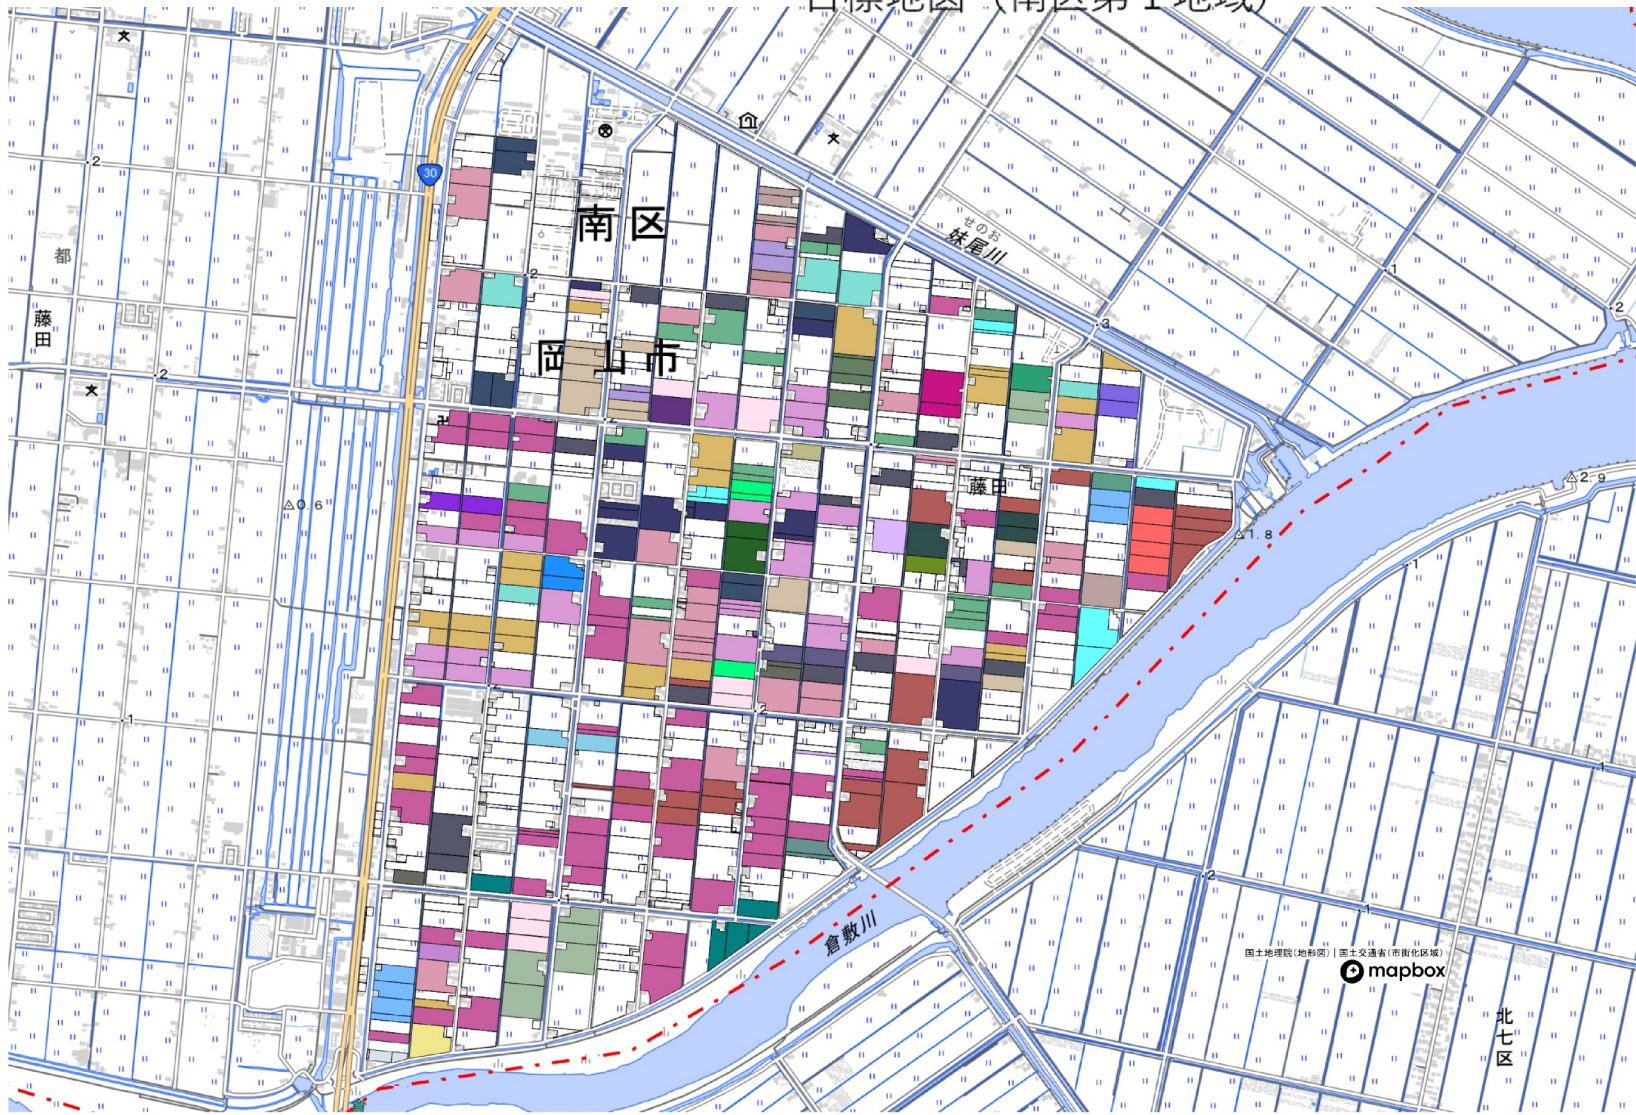

目標地図 (南区第1地域)

AA
AB
AC
AD
AE
AF
AG
AH
AI
AK
AL
AM
AN
AO
AP
AQ
AR
AS
AT
AU
AV
AW
MS
ZZ

目標地図 (南区第1地域)

目標地図 (南区第1地域)

BW	DK
BX	DL
BY	DM
BZ	DN
CA	DO
CB	DP
CD	DQ
CE	DR
CF	DS
CG	DT
CH	MH
CI	MW
CJ	MX
CK	MY
CN	ND
CO	NI
CP	NJ
CR	ZZ
CS	
CT	
CU	
CV	
CW	
CY	
CZ	
DA	
DB	
DC	
DE	
DF	
DG	
DH	
DI	
DJ	

目標地図 (南区第1地域)

	FY		HM
	FZ		HN
	GA		HO
	GC		HP
	GD		HQ
	GE		HR
	GF		HS
	GG		HT
	GI		HU
	GJ		HV
	GK		HW
	GL		HX
	GM		HY
	GN		HZ
	GO		IA
	GP		IB
	GQ		IC
	GR		MD
	GW		ME
	GX		MF
	GY		MG
	HA		MH
	HB		MI
	HC		MJ
	HD		MK
	HE		ML
	HF		MM
	HG		MN
	HH		MO
	HI		MP
	HJ		MQ
	HK		MR
	HL		MS
			MT
			MU
			MV
			MW
			MX
			MY
			MZ

目標地図 (南区第1地域)

IC
IE
IF
IG
II
IJ
IK
IL
IM
IO
IP
IQ
IR
IS
IU
IV
IW
IX
IY
IZ
JA
JB
JC
JD
JE
JF
JG
JH
JI
JJ
JK
JL
JM
JN
JO
JP
JQ
JR
JS
JT
JU
ML
ZZ

目標地図 (南区第1地域)

	LK		LL
	LK		LM
	LK		LN
	LK		LO
	LK		LP
	LK		LQ
	LK		LR
	LK		LS
	LK		LU
	LK		LV
	LK		LW
	LK		LX
	LK		LY
	LK		LZ
	LK		MA
	LK		MB
	LK		MC
	LK		MD
	LK		ME
	LK		MF
	LK		MM
	LK		NG
	LK		NH
	LK		NF
	LK		NL
	LK		ZZ