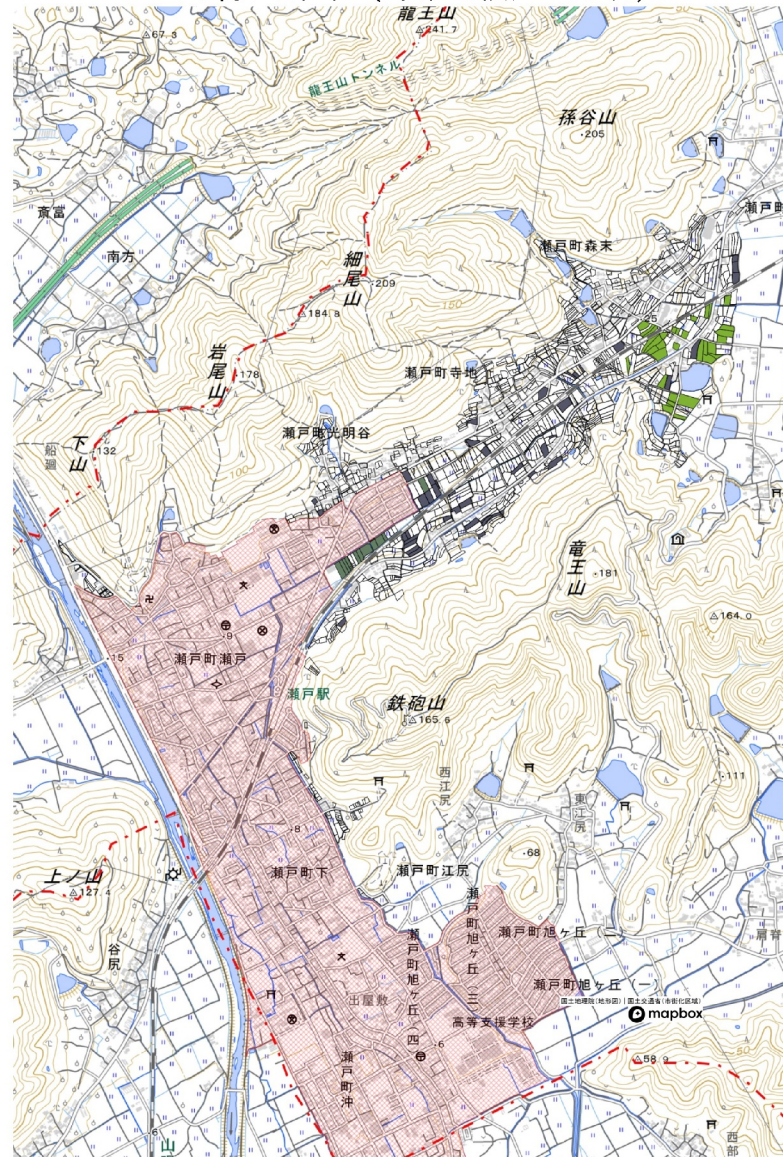

目標地図 (東区瀬戸地域)

目標地図（東区瀬戸地域）

AP	
AQ	
AR	
AS	
AT	
AU	
AV	
AW	
ZZ	

東区

備前市

目標地図 (東区瀬戸地域)

	AX
	AY
	AZ
	ZZ

目標地図（東区瀬戸地域）