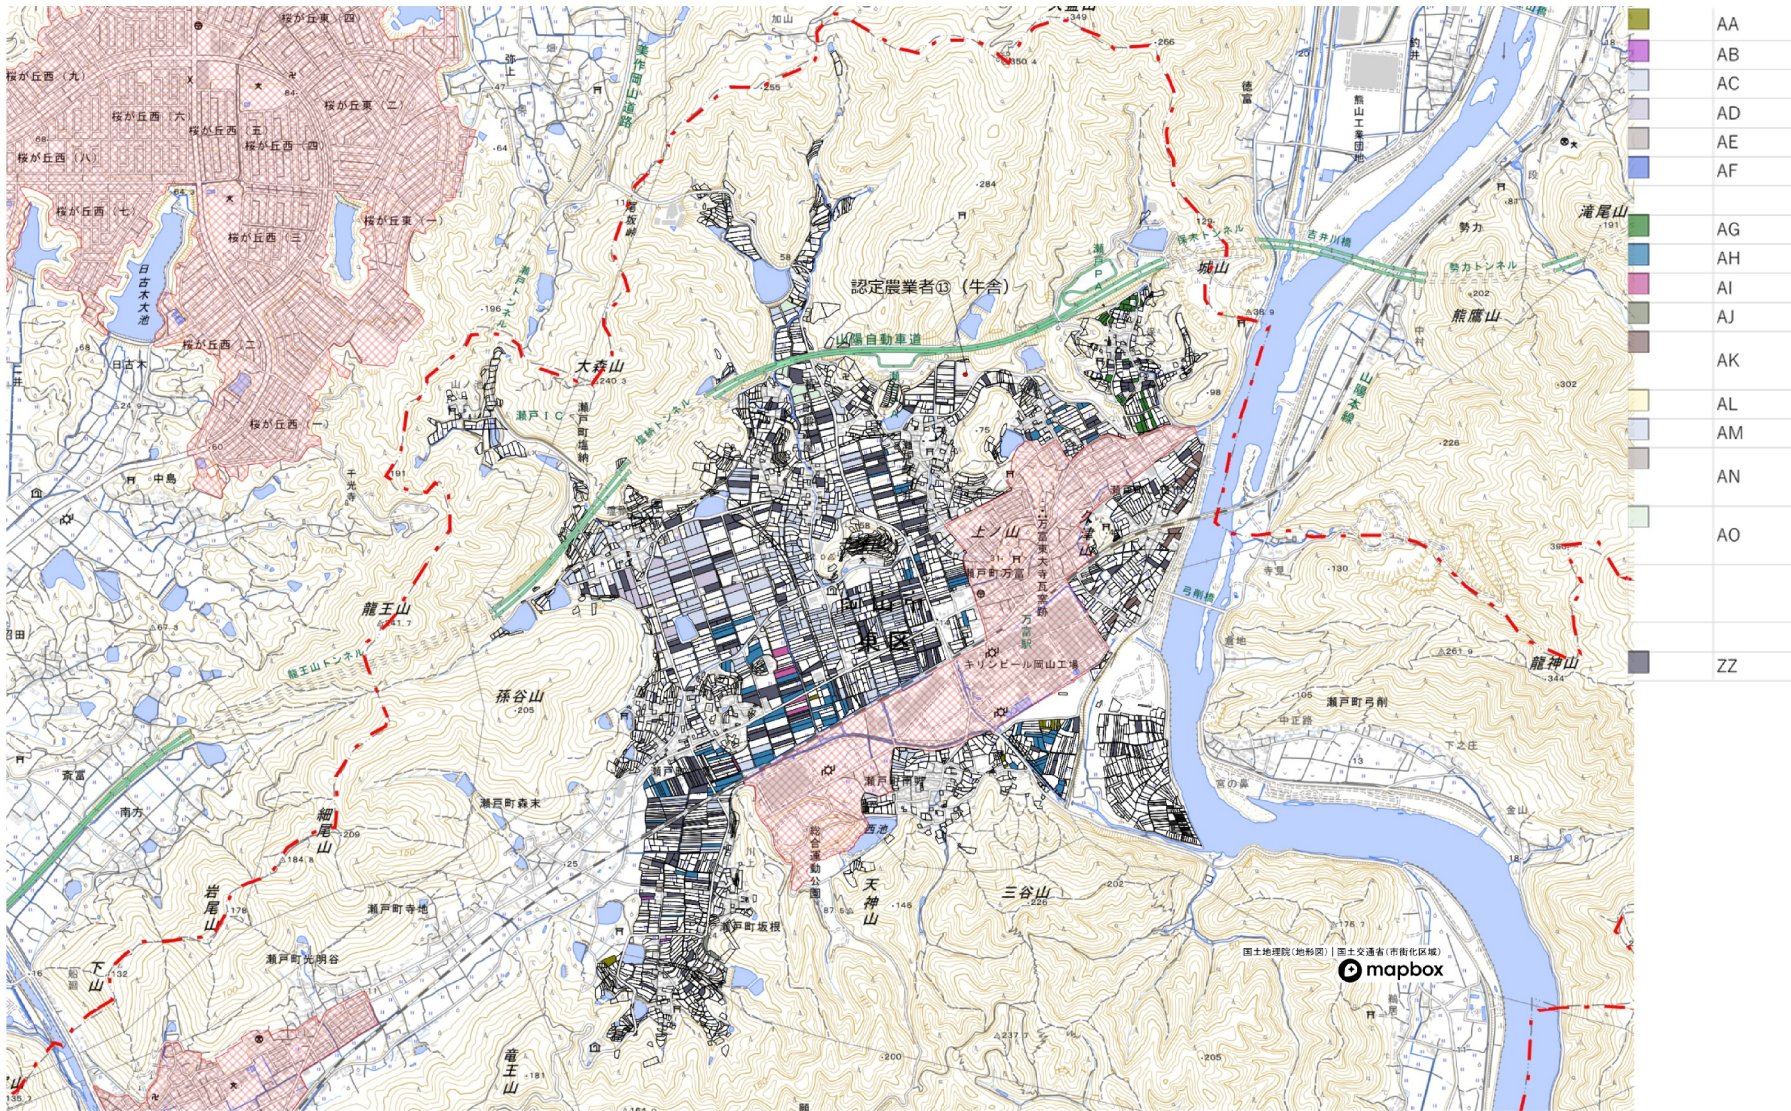

目標地図 (東区瀬戸地域)

目標地図（東区瀬戸地域）

AP	
AQ	
AR	
AS	
AT	
AU	
AV	
AW	
ZZ	

東区

備前市

目標地図 (東区瀬戸地域)

	AX
	AY
	AZ
	ZZ

目標地図（東区瀬戸地域）