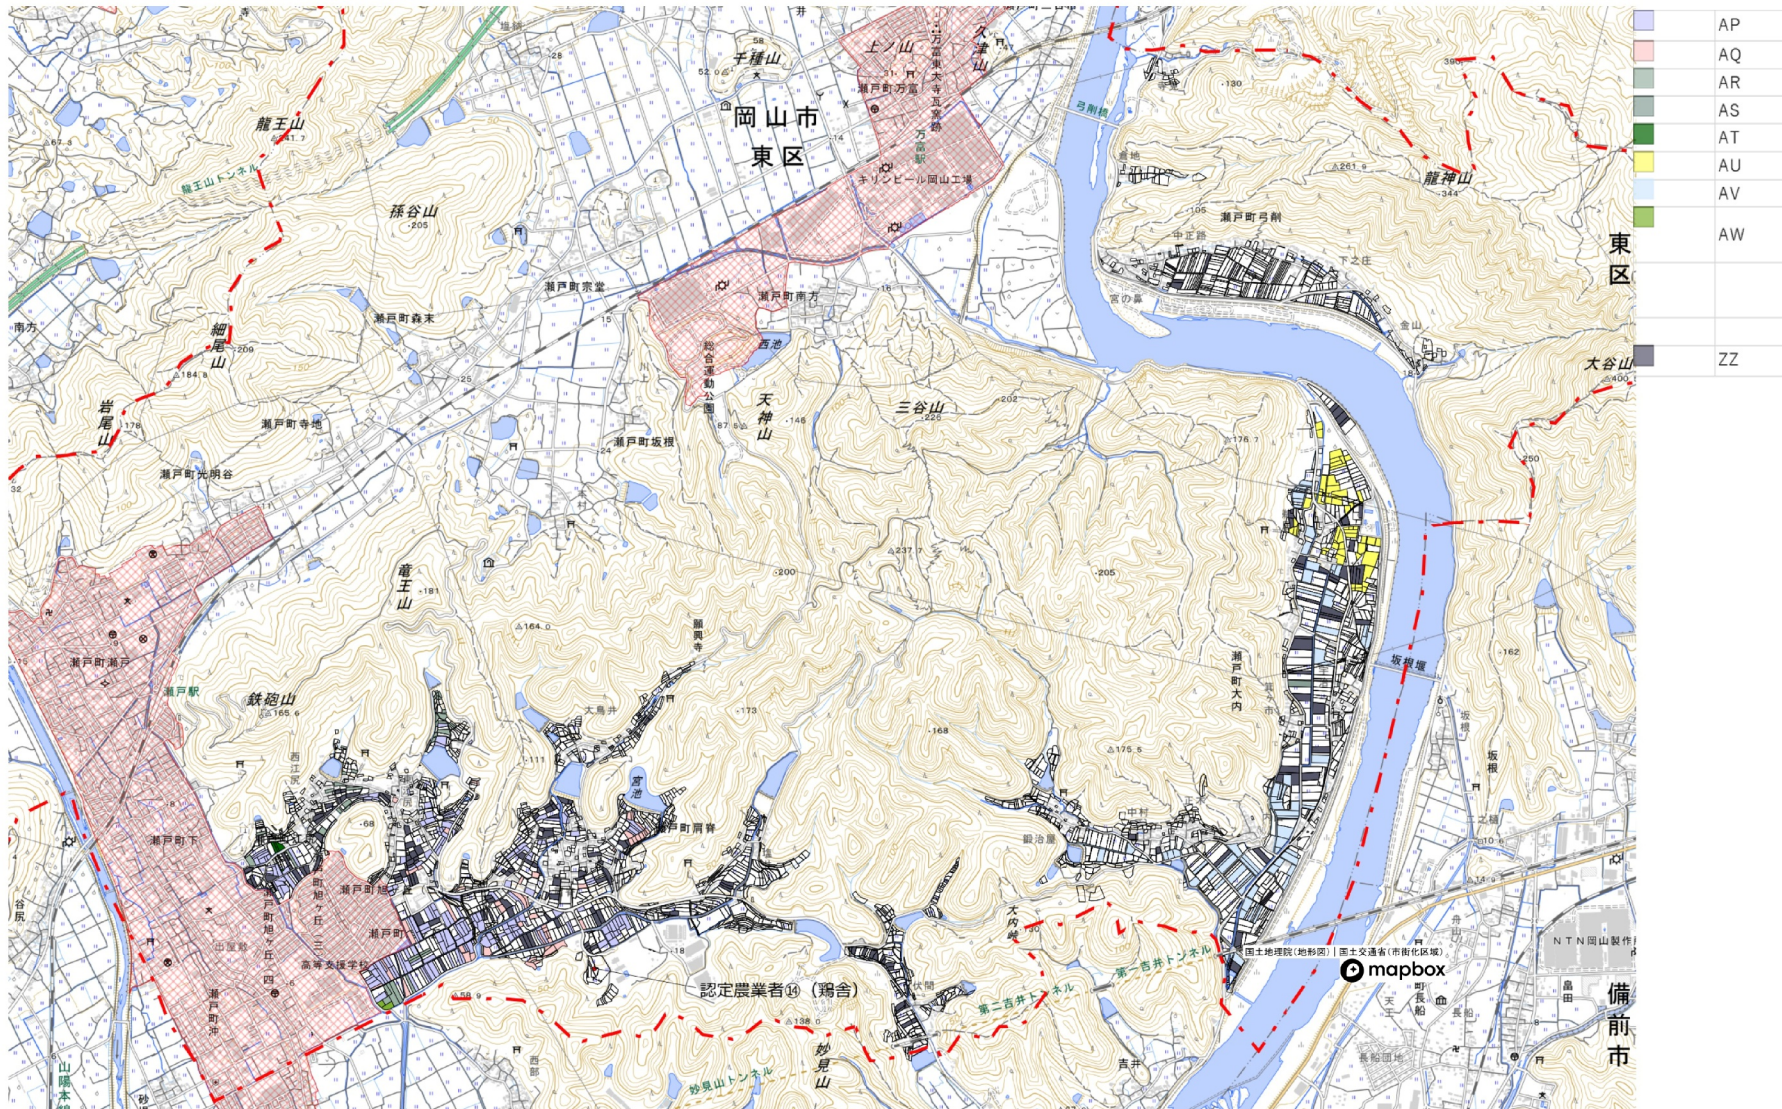

目標地図 (東区瀬戸地域)

目標地図（東区瀬戸地域）

AP	
AQ	
AR	
AS	
AT	
AU	
AV	
AW	
ZZ	

東区

備前市

目標地図 (東区瀬戸地域)

	AX
	AY
	AZ
	ZZ

目標地図（東区瀬戸地域）