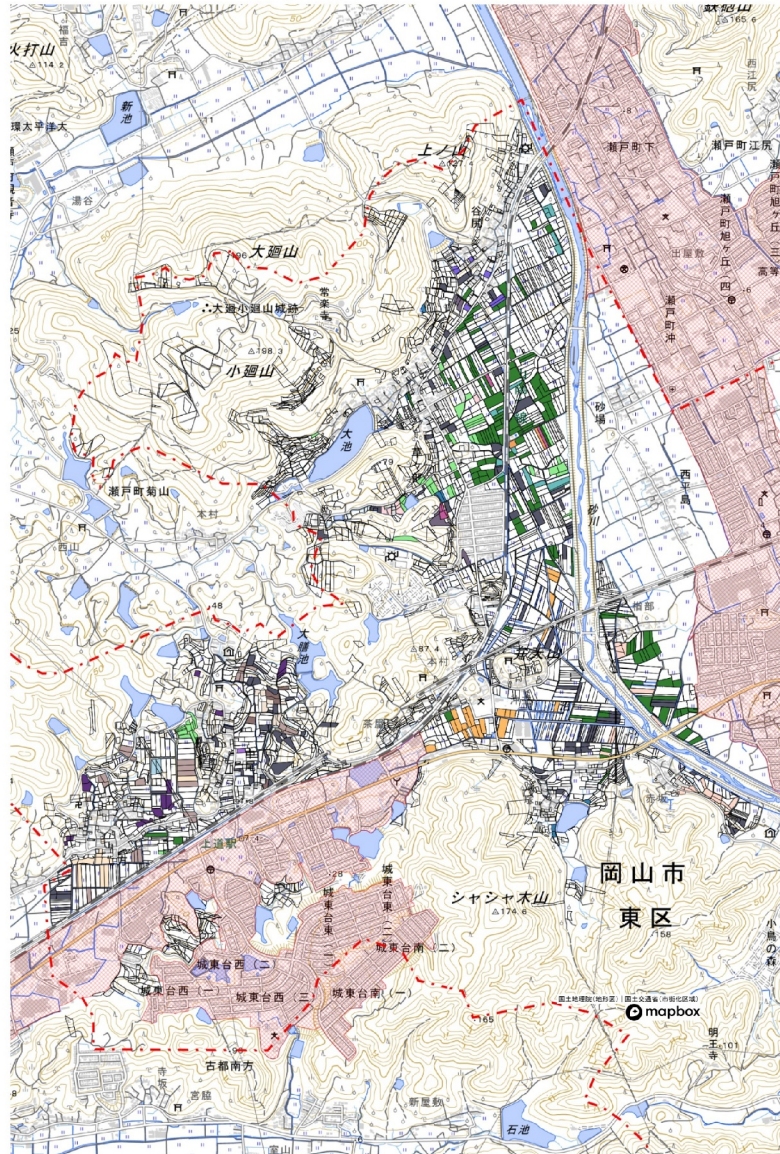

目標地図 (東区東部第3地域)

目標地図 (東区東部第3地域)

	BA
	BC
	BD
	BE
	BF
	BH
	BI
	BJ
	BK
	BL
	BM
	BN
	BO
	BP
	BQ
	BR
	CQ
	CR
	CS
	CU
	ZZ

目標地図 (東区東部第3地域)