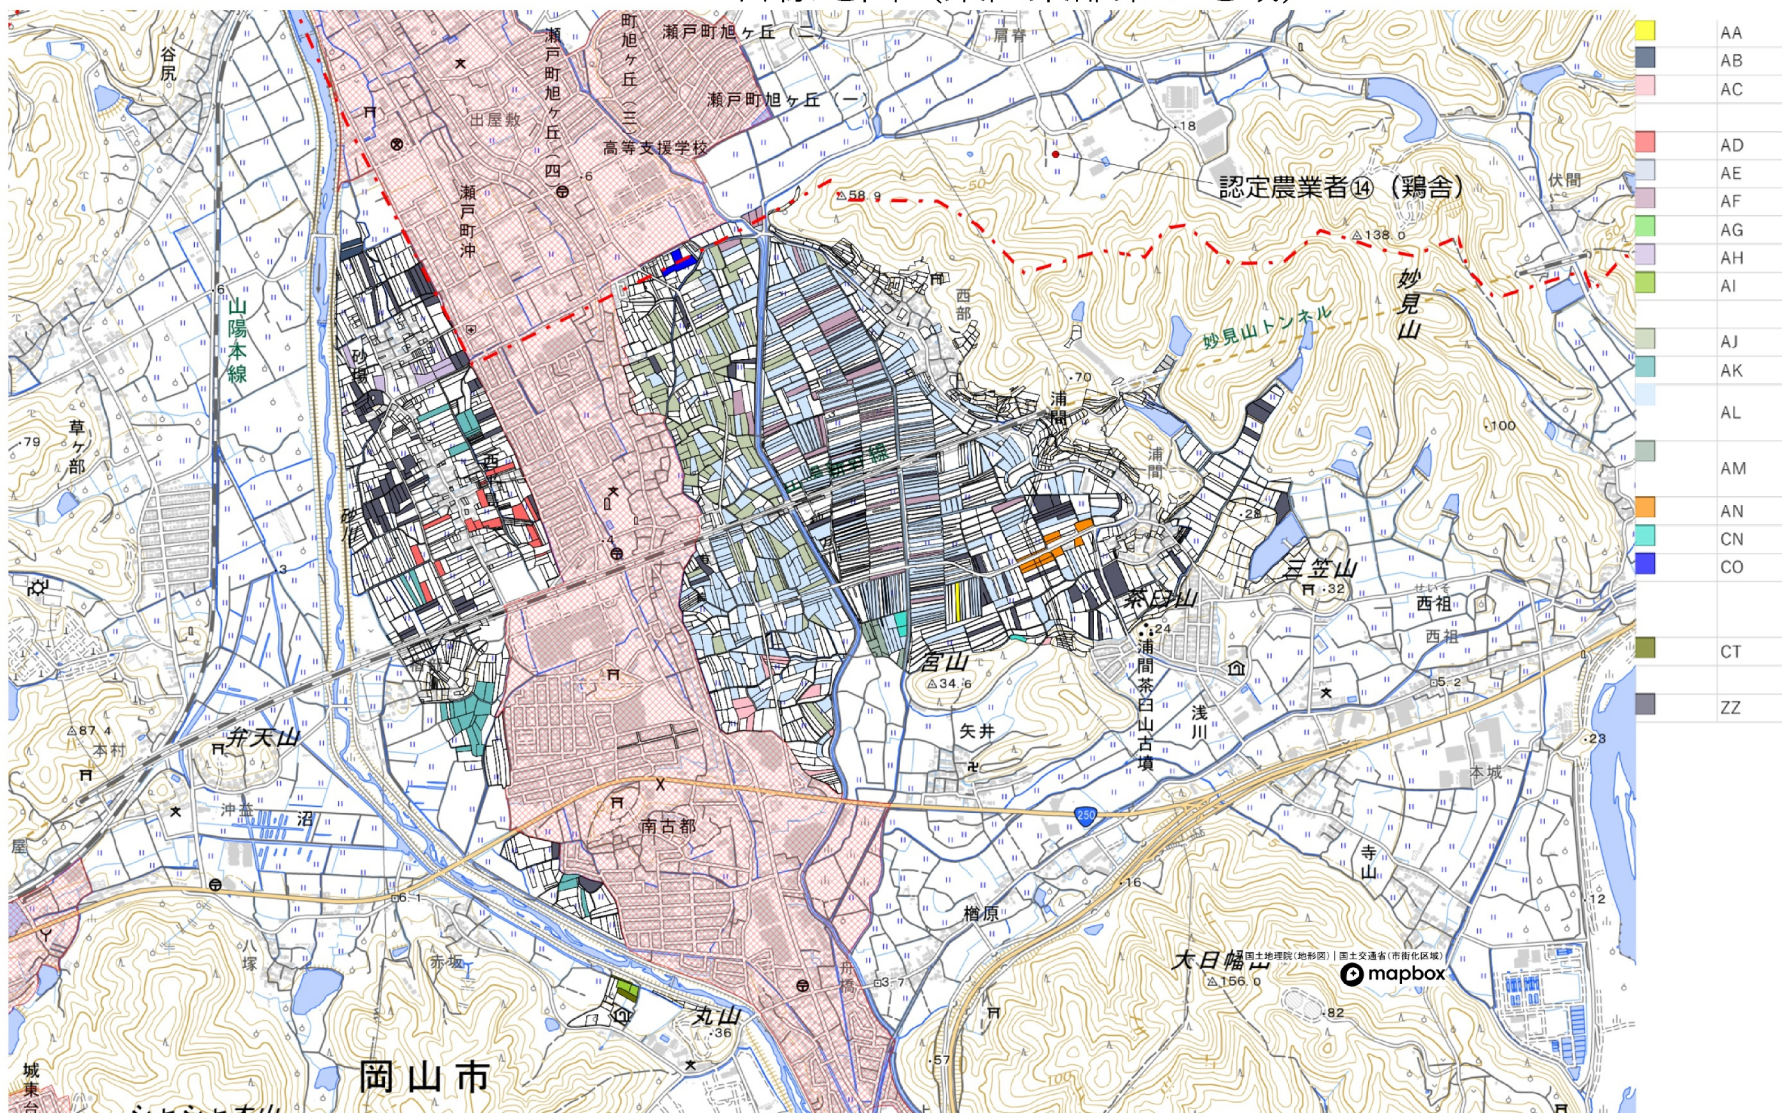

目標地図 (東区東部第3地域)

目標地図 (東区東部第3地域)

	BA
	BC
	BD
	BE
	BF
	BH
	BI
	BJ
	BK
	BL
	BM
	BN
	BO
	BP
	BQ
	BR
	CQ
	CR
	CS
	CU
	ZZ

目標地図 (東区東部第3地域)