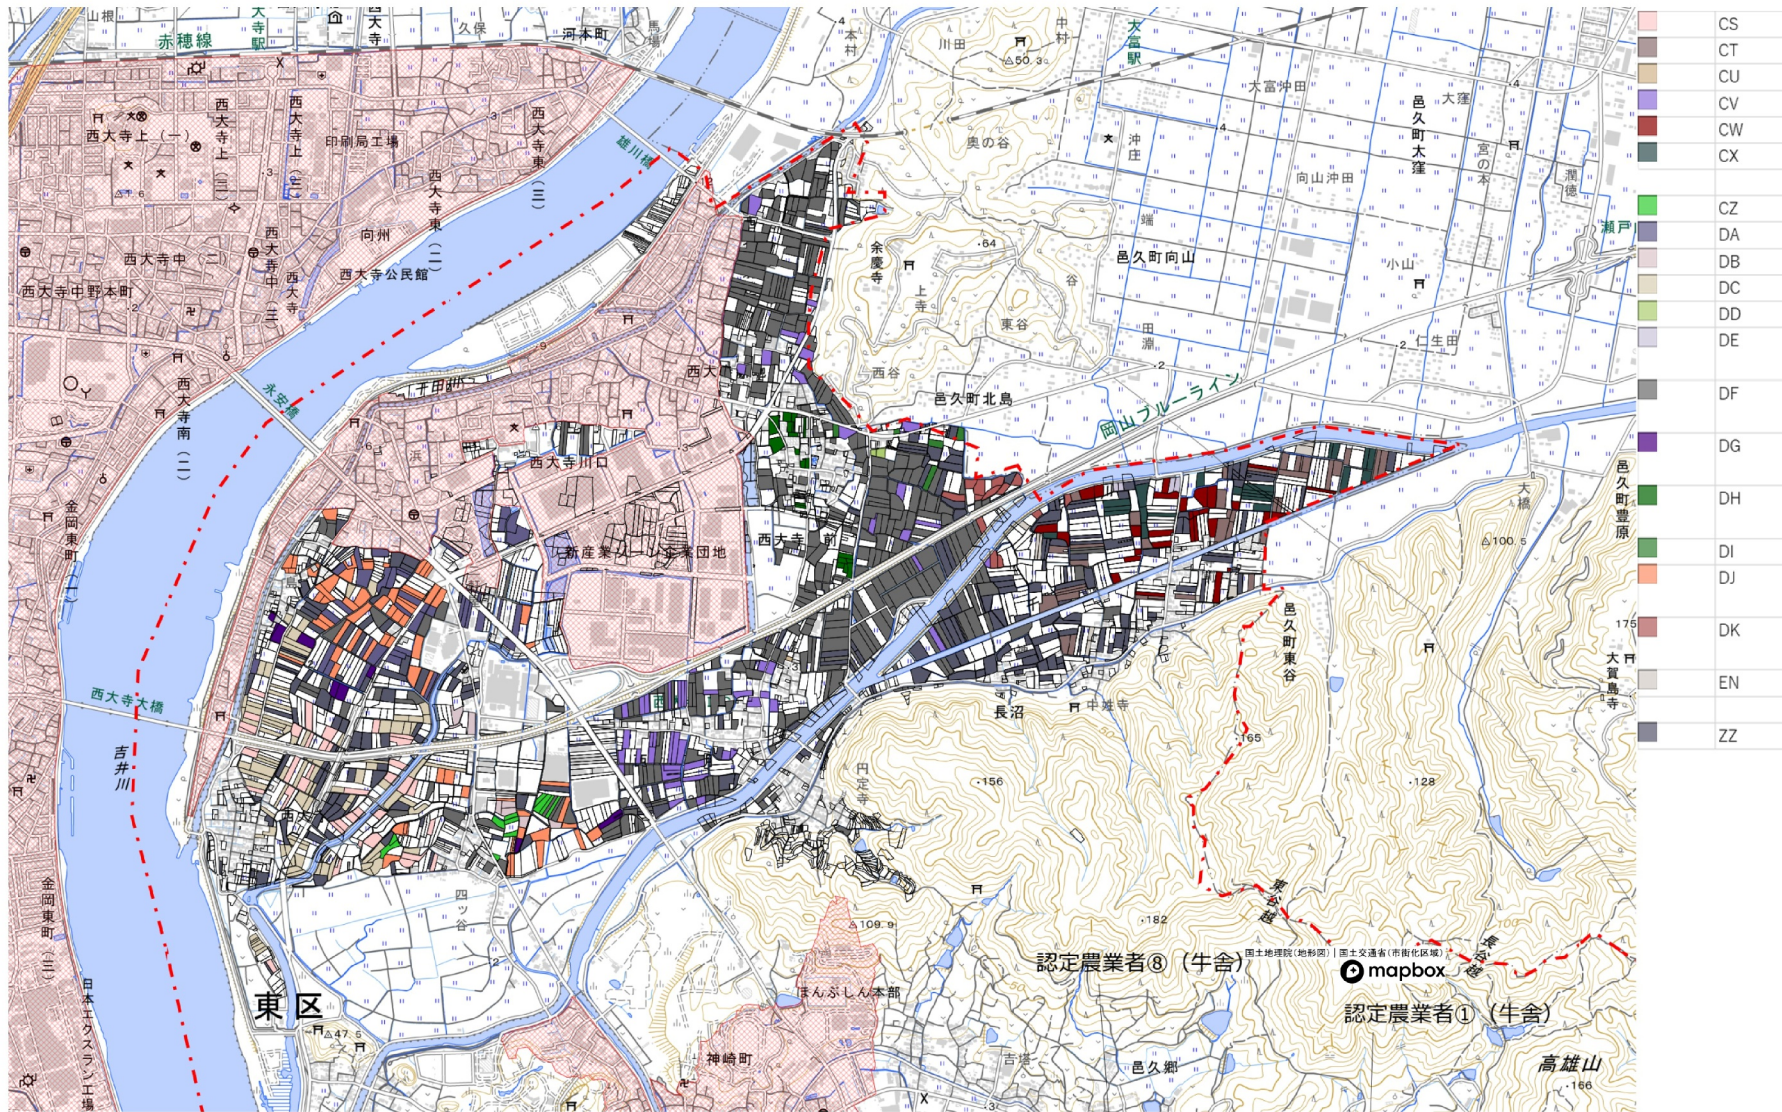

目標地図 (東区東部第2地域)

目標地図 (東区東部第2地域)

	BK
	BL
	BM
	BN
	BO
	BP
	BQ
	BR
	BS
	BT
	EL
	EM
	ZZ

目標地図 (東区東部第2地域)

[Blue]	BU
[Light Blue]	BV
[Pink]	BW
[Dark Blue]	BX
[Purple]	BY
[Light Pink]	BZ
[Dark Purple]	CA
[Brown]	CB
[Dark Brown]	CC
[Light Brown]	CD
[Light Blue-Gray]	CE
[Pink]	CF
[Light Blue]	CH
[Brown]	CI
[Light Green]	CJ
[Purple]	CK
[Green]	CM
[Light Green]	CN
[Cyan]	CO
[Purple]	CP
[Blue]	CQ
[Cyan]	CR
[Blue]	EQ
[Dark Gray]	ZZ

目標地図 (東区東部第2地域)

目標地図 (東区東部第2地域)

DL
DM
DN
DO
DP
DQ
DR
DS
DT
DU
DV
DW
DX
DY
DZ
EA
EB
EK
ED
EE
EF
EH
EI
ER
ZZ