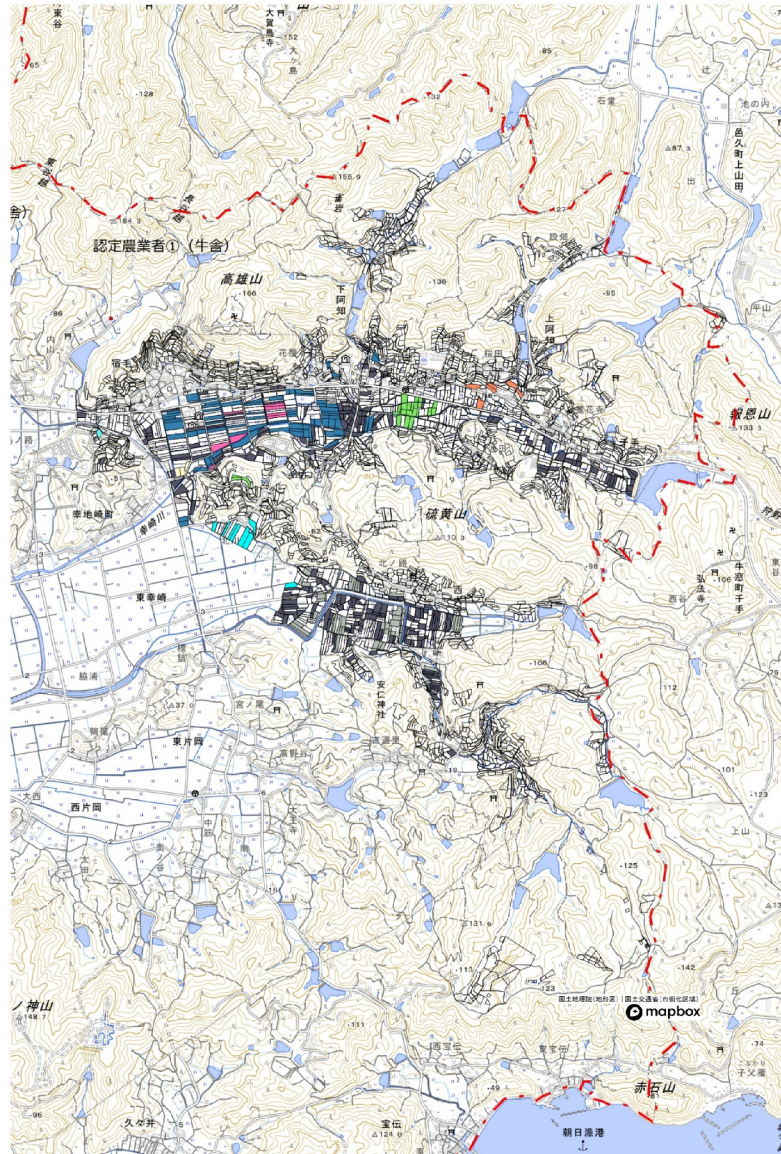

目標地図 (東区東部第2地域)

目標地図 (東区東部第2地域)

	BK
	BL
	BM
	BN
	BO
	BP
	BQ
	BR
	BS
	BT
	EL
	EM
	ZZ

目標地図 (東区東部第2地域)

[Blue]	BU
[Light Blue]	BV
[Pink]	BW
[Dark Blue]	BX
[Purple]	BY
[Light Pink]	BZ
[Dark Purple]	CA
[Brown]	CB
[Dark Brown]	CC
[Light Brown]	CD
[Light Blue-Gray]	CE
[Pink]	CF
[Light Blue]	CH
[Brown]	CI
[Light Green]	CJ
[Purple]	CK
[Green]	CM
[Light Green]	CN
[Cyan]	CO
[Purple]	CP
[Blue]	CQ
[Cyan]	CR
[Blue]	EQ
[Dark Gray]	ZZ

目標地図 (東区東部第2地域)

目標地図 (東区東部第2地域)

DL
DM
DN
DO
DP
DQ
DR
DS
DT
DU
DV
DW
DX
DY
DZ
EA
EB
EK
ED
EE
EF
EH
EI
ER
ZZ