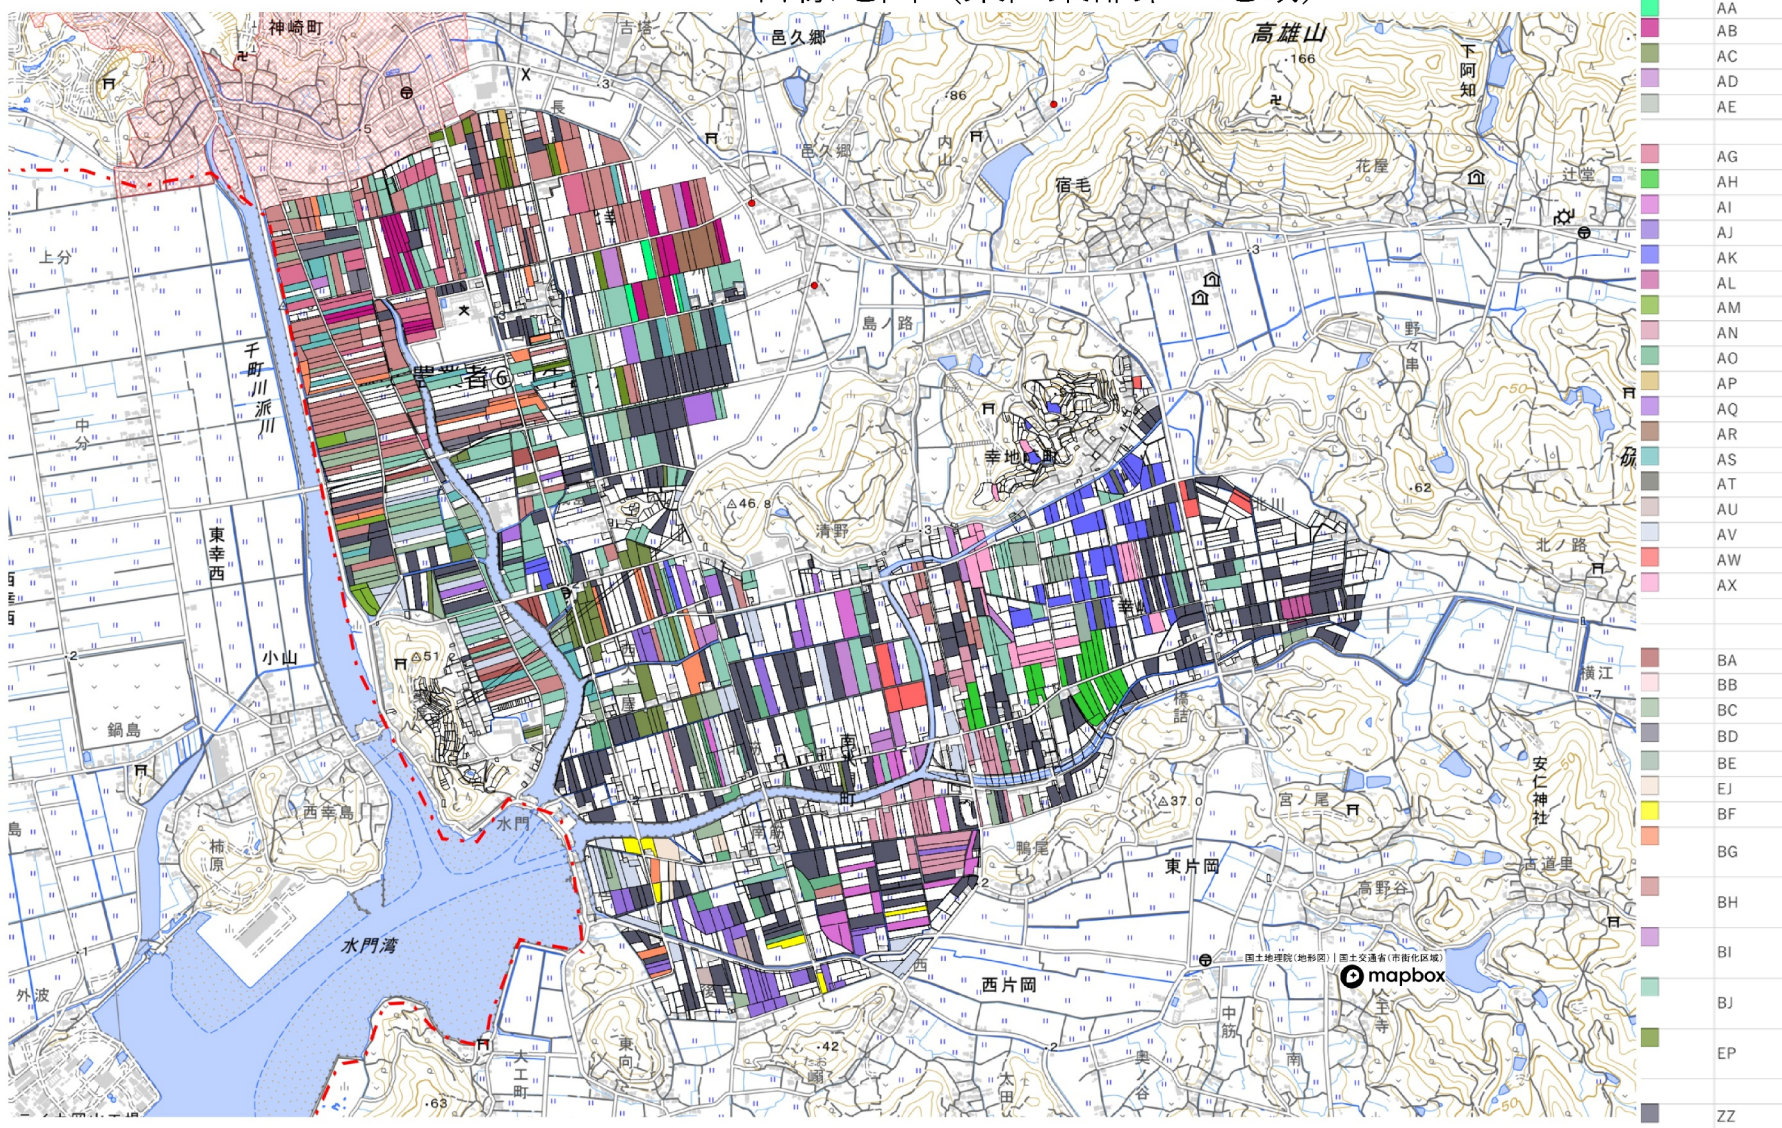

目標地図 (東区東部第2地域)

目標地図 (東区東部第2地域)

	BK
	BL
	BM
	BN
	BO
	BP
	BQ
	BR
	BS
	BT
	EL
	EM
	ZZ

目標地図 (東区東部第2地域)

[Blue]	BU
[Light Blue]	BV
[Pink]	BW
[Dark Blue]	BX
[Purple]	BY
[Light Pink]	BZ
[Dark Purple]	CA
[Brown]	CB
[Dark Brown]	CC
[Light Brown]	CD
[Light Blue-Gray]	CE
[Pink]	CF
[Light Blue]	CH
[Brown]	CI
[Light Green]	CJ
[Purple]	CK
[Green]	CM
[Light Green]	CN
[Cyan]	CO
[Purple]	CP
[Blue]	CQ
[Cyan]	CR
[Blue]	EQ
[Dark Gray]	ZZ

目標地図 (東区東部第2地域)

目標地図 (東区東部第2地域)

DL
DM
DN
DO
DP
DQ
DR
DS
DT
DU
DV
DW
DX
DY
DZ
EA
EB
EK
ED
EE
EF
EH
EI
ER
ZZ