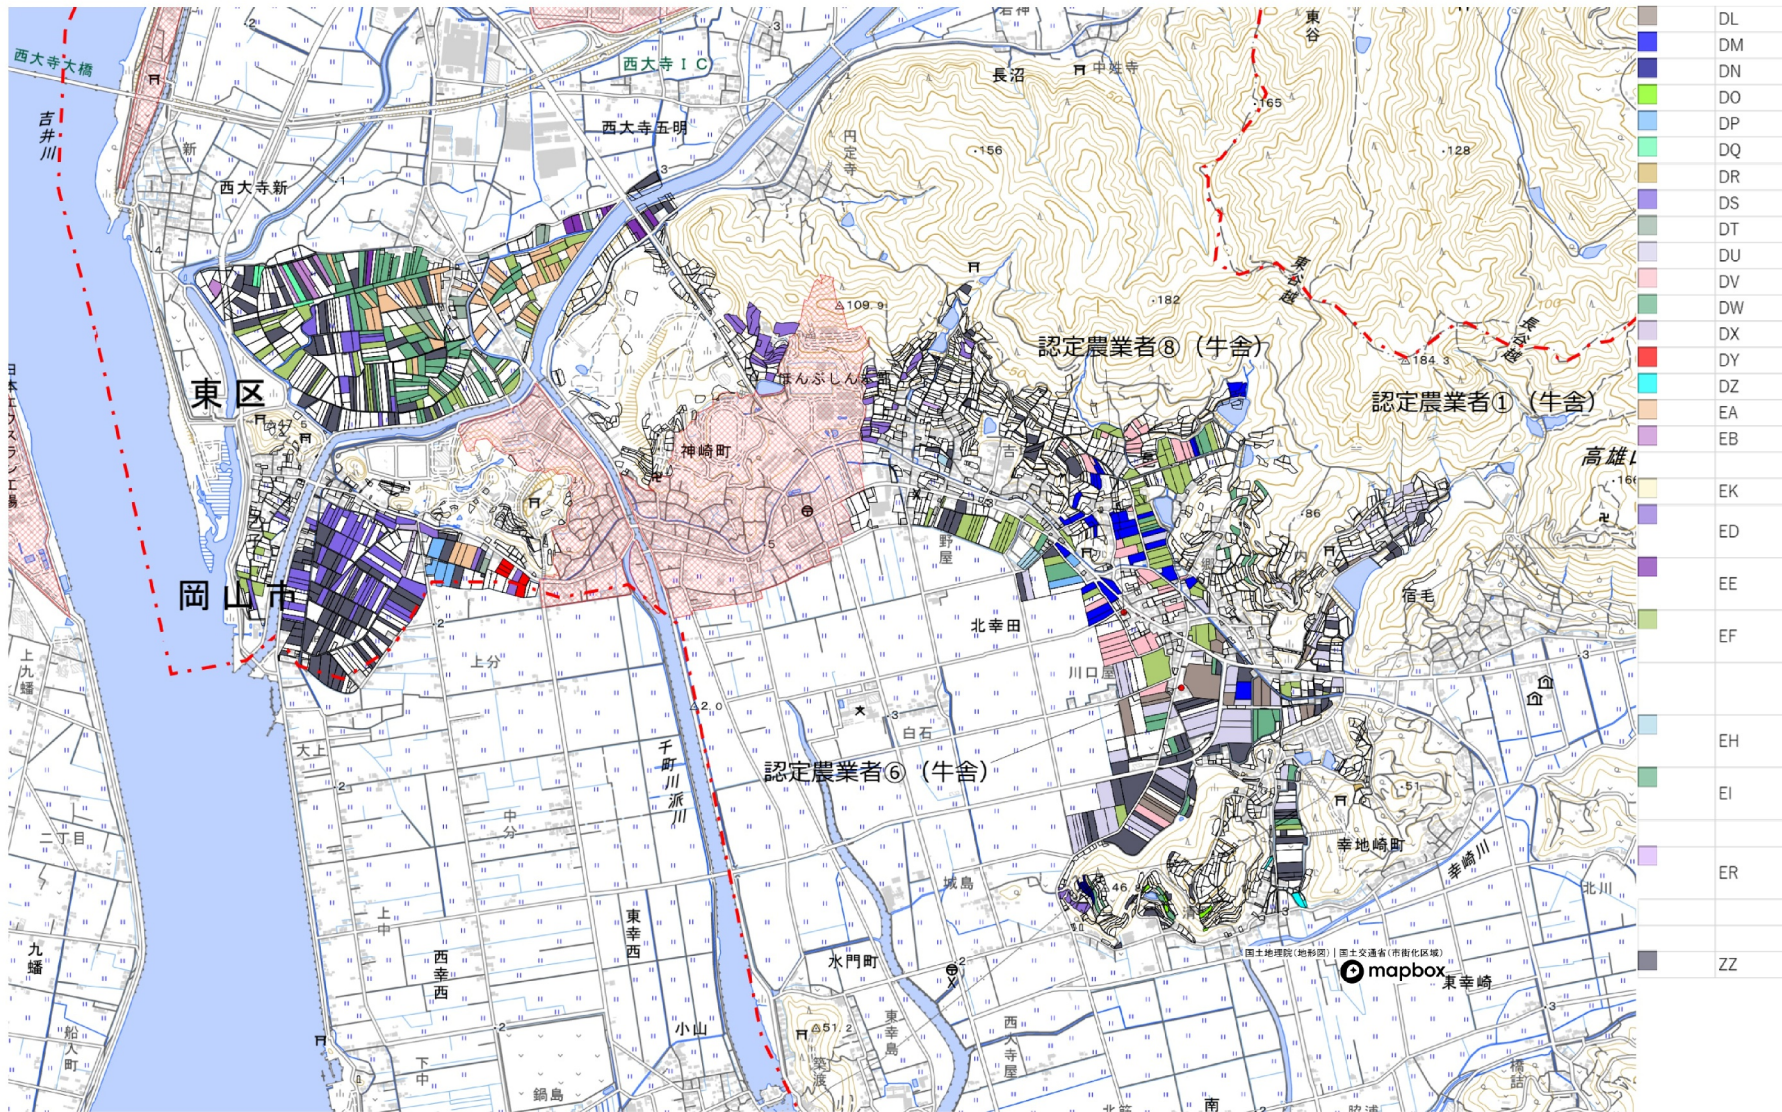

目標地図 (東区東部第2地域)

目標地図 (東区東部第2地域)

	BK
	BL
	BM
	BN
	BO
	BP
	BQ
	BR
	BS
	BT
	EL
	EM
	ZZ

目標地図 (東区東部第2地域)

[Blue]	BU
[Light Blue]	BV
[Pink]	BW
[Dark Blue]	BX
[Purple]	BY
[Light Pink]	BZ
[Dark Purple]	CA
[Brown]	CB
[Dark Brown]	CC
[Light Brown]	CD
[Light Blue-Gray]	CE
[Pink]	CF
[Light Blue]	CH
[Brown]	CI
[Light Green]	CJ
[Purple]	CK
[Green]	CM
[Light Green]	CN
[Cyan]	CO
[Purple]	CP
[Blue]	CQ
[Cyan]	CR
[Blue]	EQ
[Dark Gray]	ZZ

目標地図 (東区東部第2地域)

目標地図 (東区東部第2地域)

DL
DM
DN
DO
DP
DQ
DR
DS
DT
DU
DV
DW
DX
DY
DZ
EA
EB
EK
ED
EE
EF
EH
EI
ER
ZZ