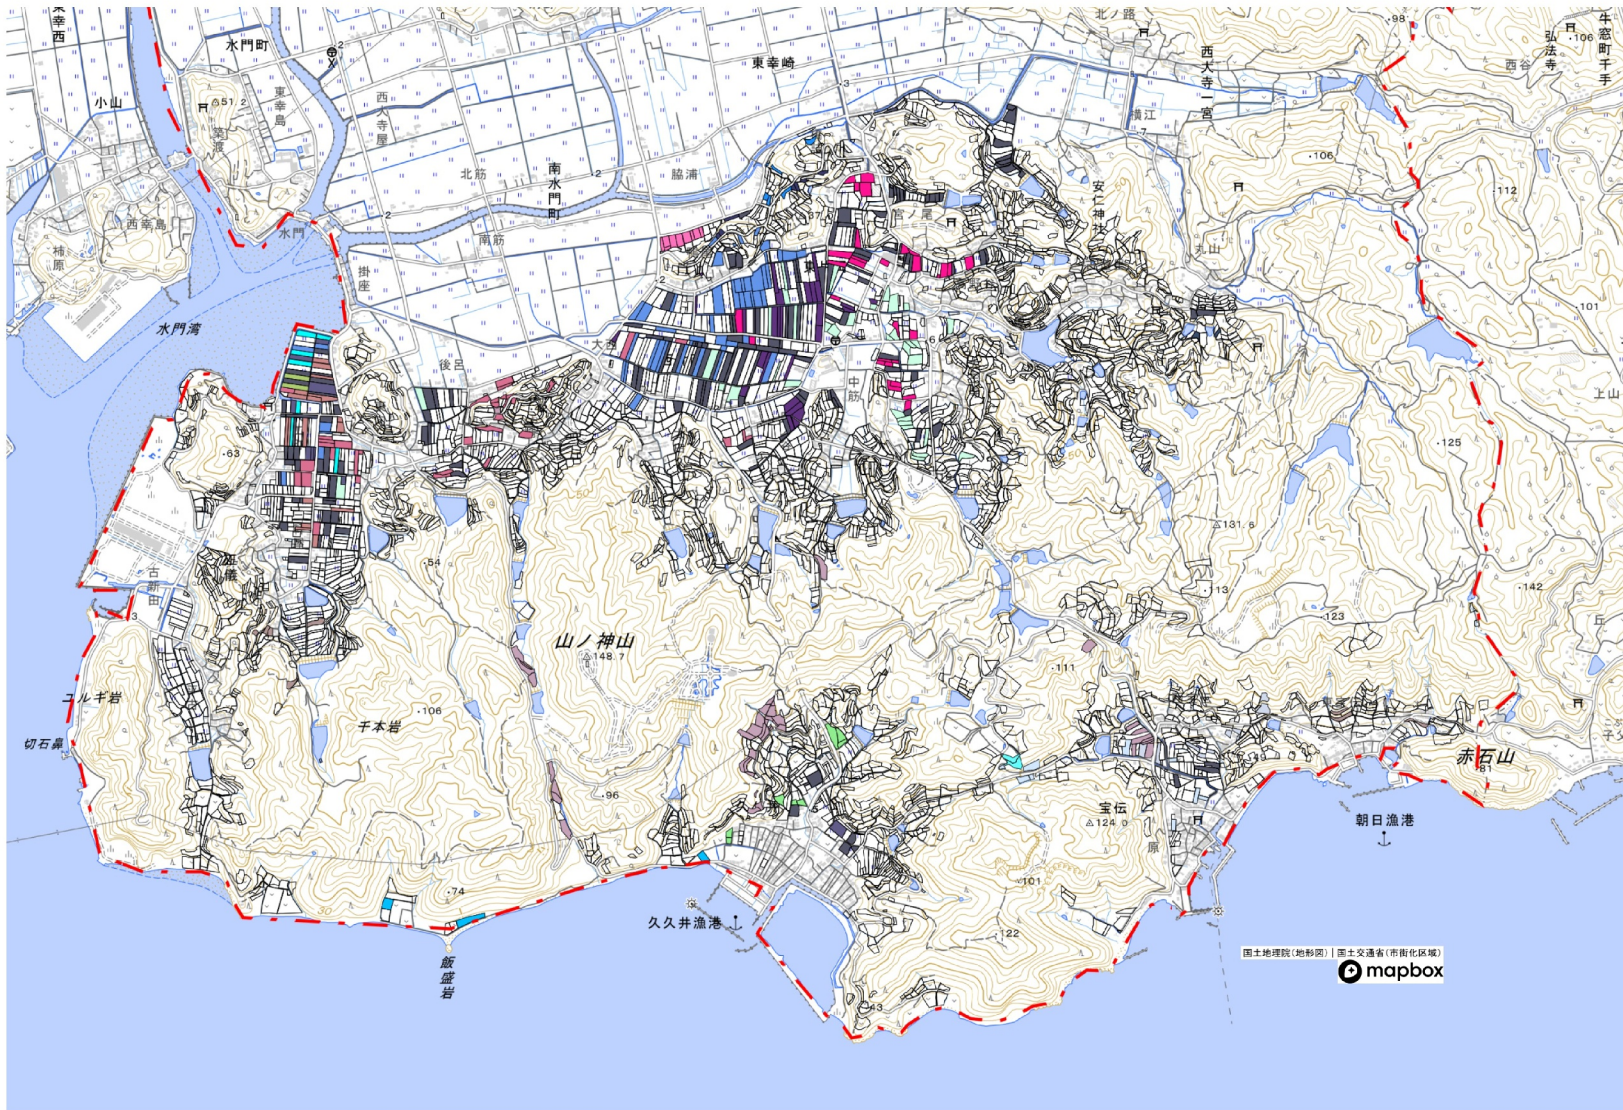

目標地図 (東区東部第2地域)

目標地図 (東区東部第2地域)

	BK
	BL
	BM
	BN
	BO
	BP
	BQ
	BR
	BS
	BT
	EL
	EM
	ZZ

目標地図 (東区東部第2地域)

[Blue]	BU
[Light Blue]	BV
[Pink]	BW
[Dark Blue]	BX
[Purple]	BY
[Light Pink]	BZ
[Dark Purple]	CA
[Brown]	CB
[Dark Brown]	CC
[Light Brown]	CD
[Light Blue-Gray]	CE
[Pink]	CF
[Light Blue]	CH
[Brown]	CI
[Light Green]	CJ
[Purple]	CK
[Green]	CM
[Light Green]	CN
[Cyan]	CO
[Purple]	CP
[Blue]	CQ
[Cyan]	CR
[Blue]	EQ
[Dark Gray]	ZZ

目標地図 (東区東部第2地域)

目標地図 (東区東部第2地域)

DL
DM
DN
DO
DP
DQ
DR
DS
DT
DU
DV
DW
DX
DY
DZ
EA
EB
EK
ED
EE
EF
EH
EI
ER
ZZ