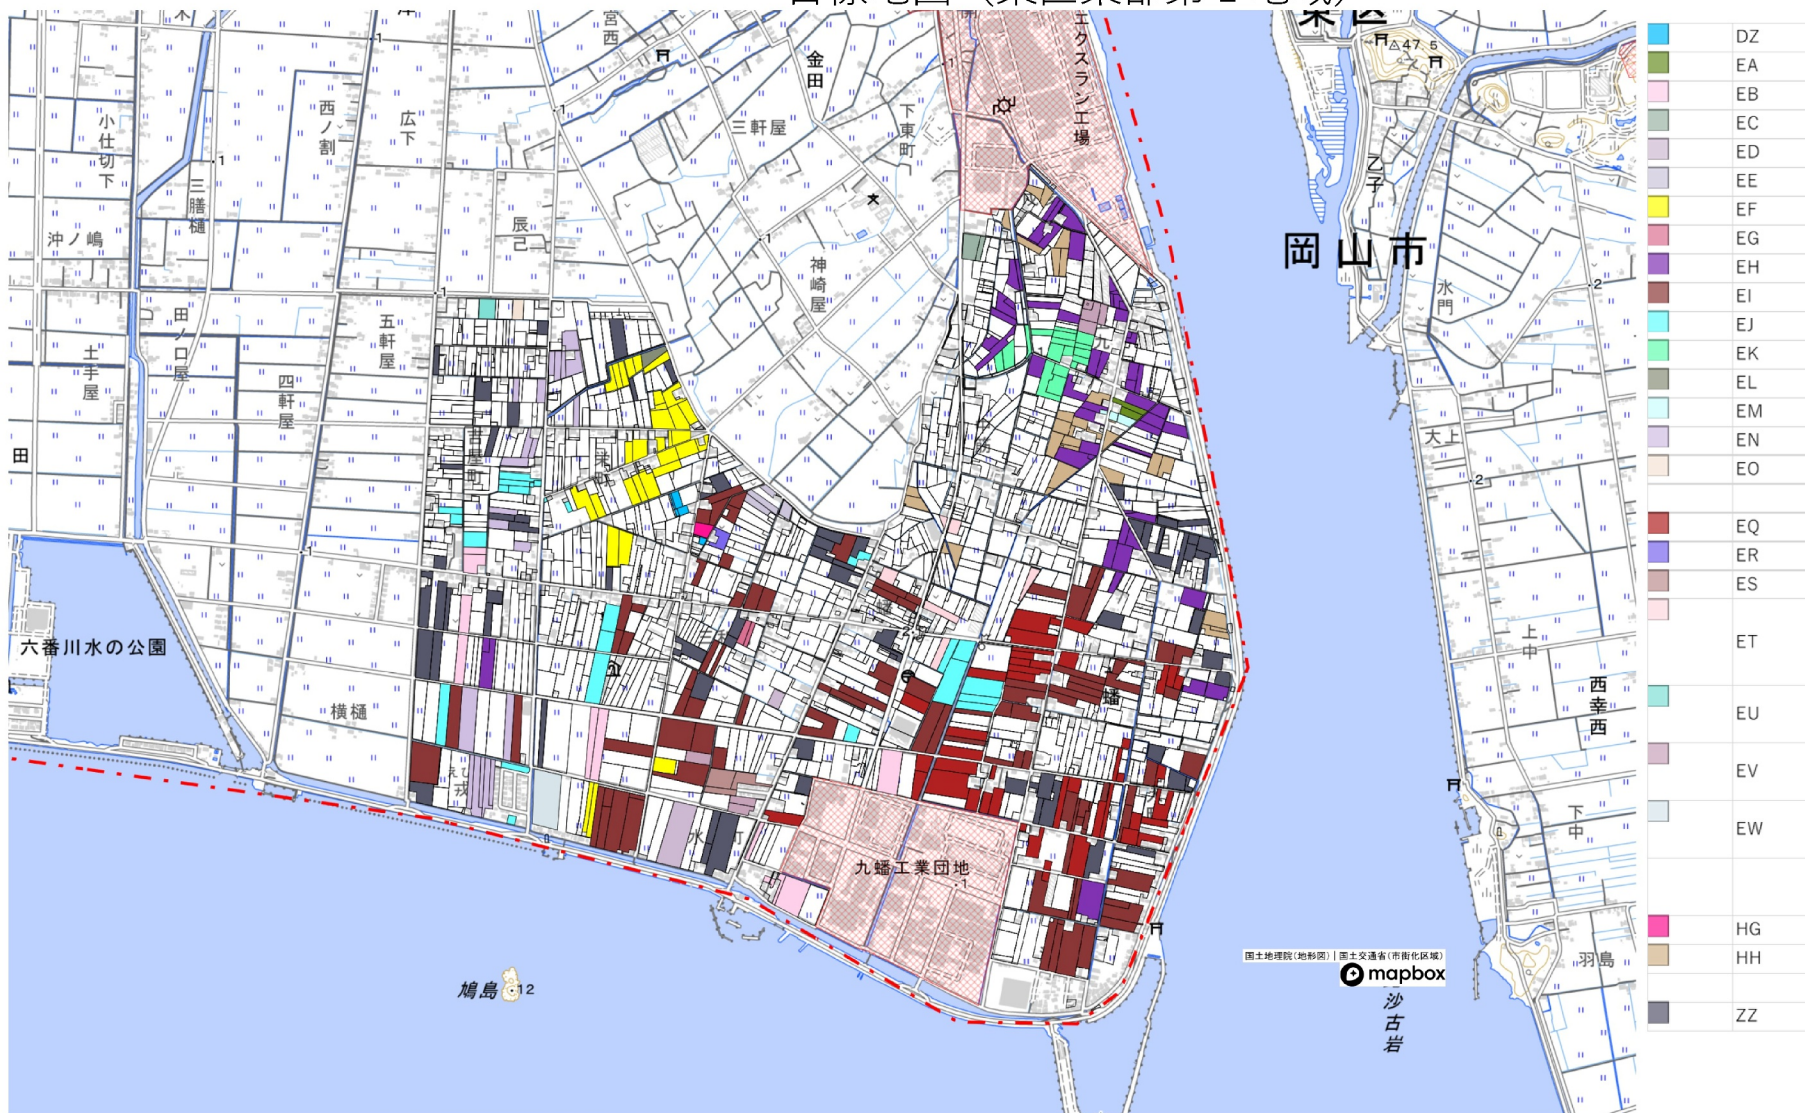

目標地図 (東区東部第1地域)

目標地図 (東区東部第1地域)

目標地図 (東区東部第1地域)

目標地図 (東区東部第1地域)

目標地図 (東区東部第1地域)

目標地図 (東区東部第1地域)

- DZ
- EA
- EB
- EC
- ED
- EE
- EF
- EG
- EH
- EI
- EJ
- EK
- EL
- EM
- EN
- EO
- EQ
- ER
- ES
- ET
- EU
- EV
- EW
- HG
- HH
- ZZ

目標地図 (東区東部第1地域)