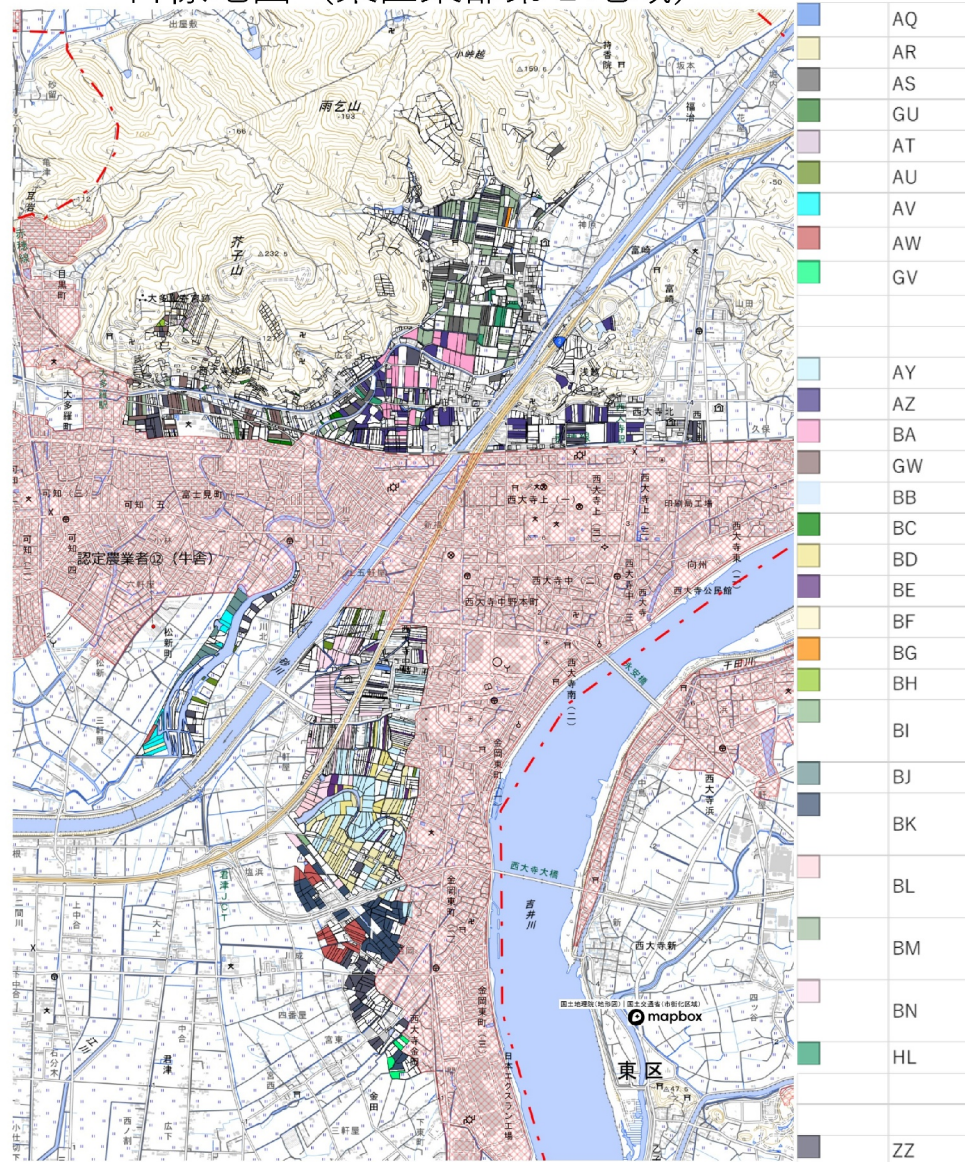

目標地図 (東区東部第1地域)

目標地図 (東区東部第1地域)

目標地図 (東区東部第1地域)

目標地図 (東区東部第1地域)

目標地図 (東区東部第1地域)

目標地図 (東区東部第1地域)

- DZ
- EA
- EB
- EC
- ED
- EE
- EF
- EG
- EH
- EI
- EJ
- EK
- EL
- EM
- EN
- EO
- EQ
- ER
- ES
- ET
- EU
- EV
- EW
- HG
- HH
- ZZ

目標地図 (東区東部第1地域)