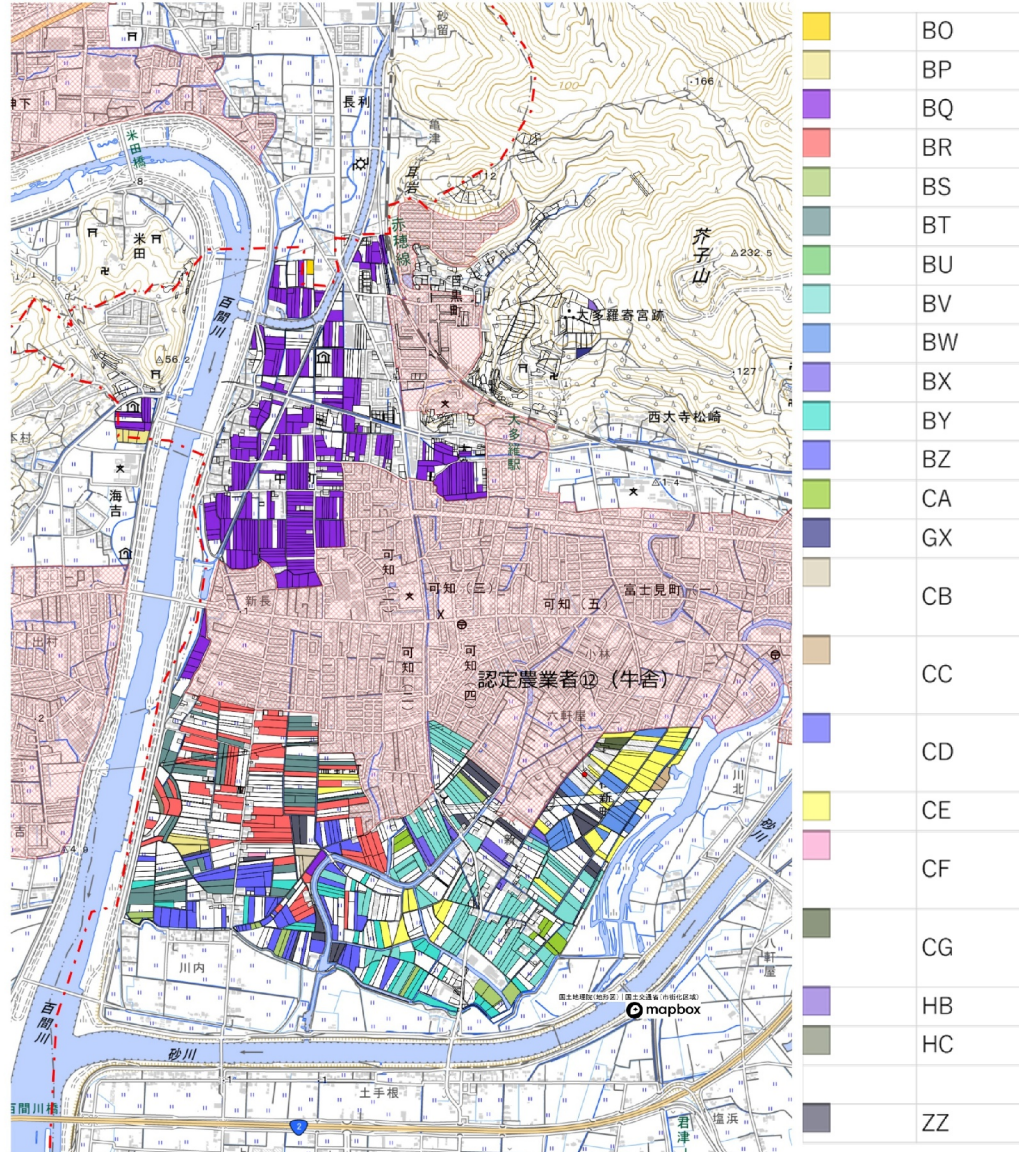

目標地図 (東区東部第1地域)

目標地図 (東区東部第1地域)

目標地図 (東区東部第1地域)

目標地図 (東区東部第1地域)

目標地図 (東区東部第1地域)

目標地図 (東区東部第1地域)

- DZ
- EA
- EB
- EC
- ED
- EE
- EF
- EG
- EH
- EI
- EJ
- EK
- EL
- EM
- EN
- EO
- EQ
- ER
- ES
- ET
- EU
- EV
- EW
- HG
- HH
- ZZ

目標地図 (東区東部第1地域)