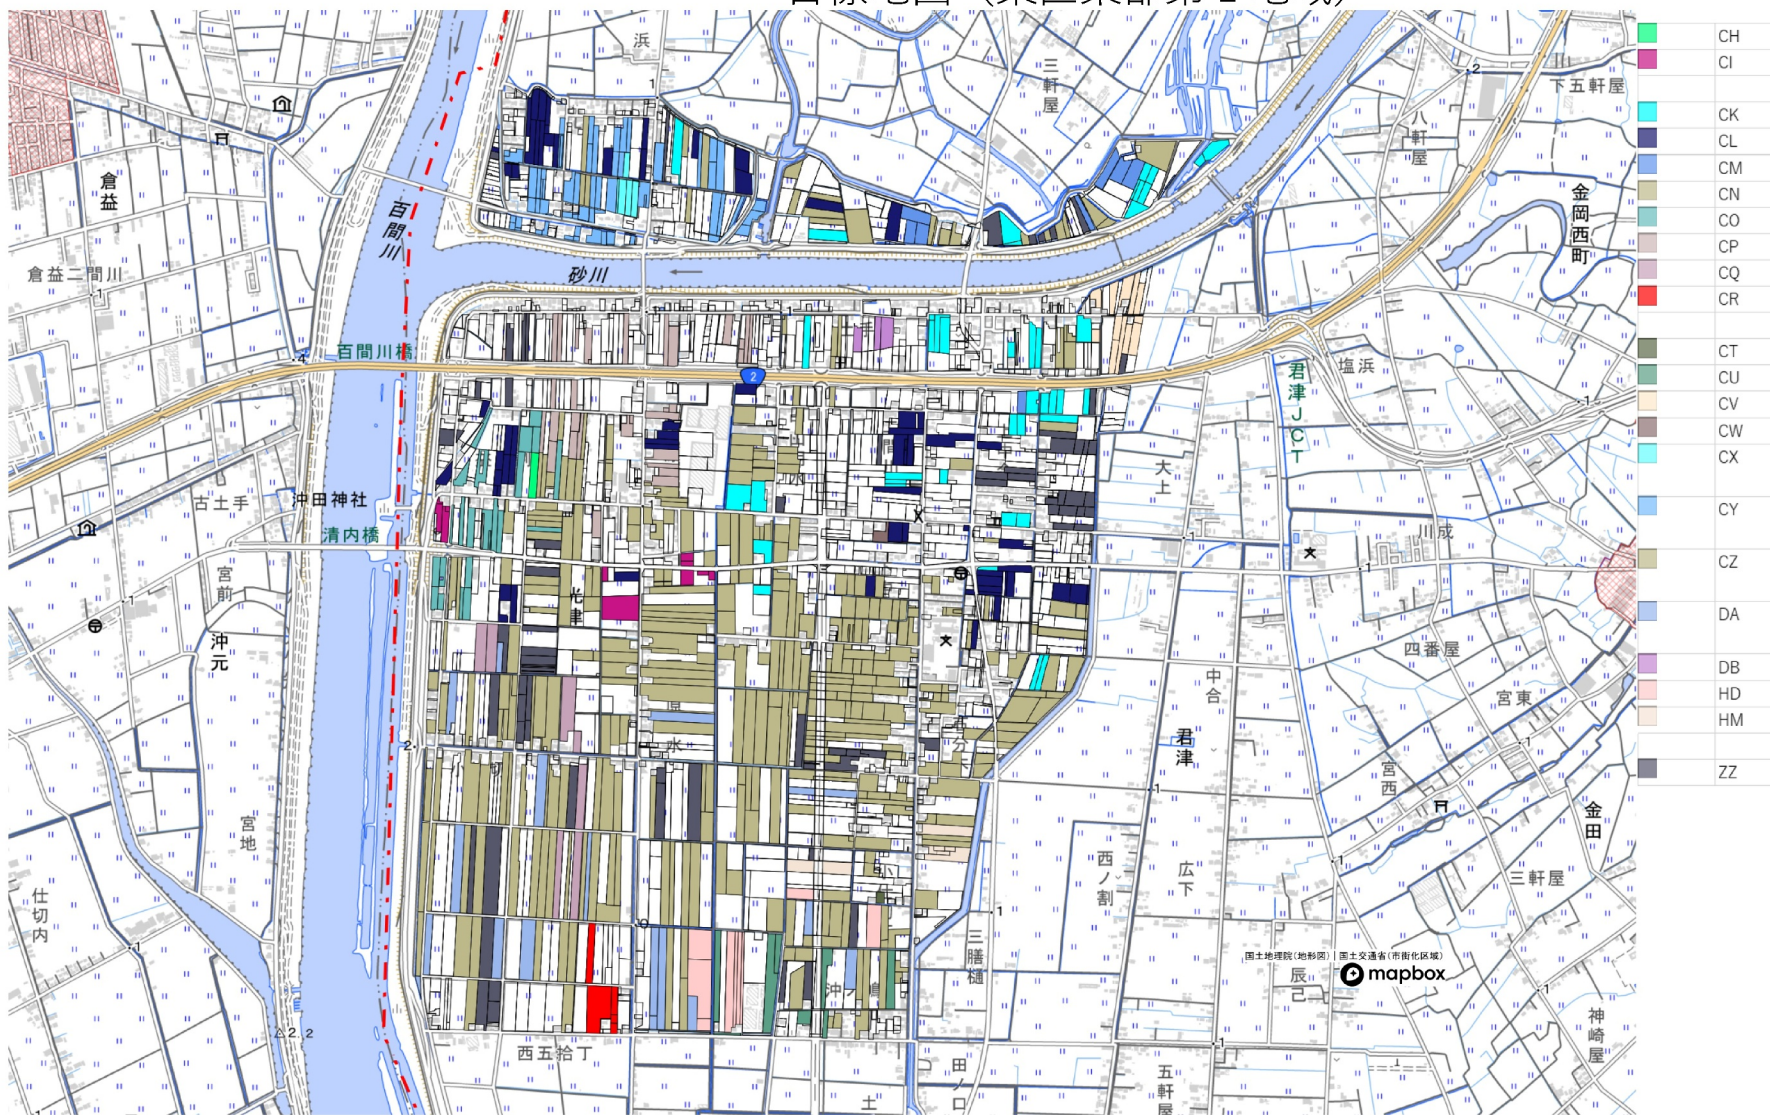

目標地図 (東区東部第1地域)

目標地図 (東区東部第1地域)

目標地図 (東区東部第1地域)

目標地図 (東区東部第1地域)

目標地図 (東区東部第1地域)

目標地図 (東区東部第1地域)

- DZ
- EA
- EB
- EC
- ED
- EE
- EF
- EG
- EH
- EI
- EJ
- EK
- EL
- EM
- EN
- EO
- EQ
- ER
- ES
- ET
- EU
- EV
- EW
- HG
- HH
- ZZ

目標地図 (東区東部第1地域)