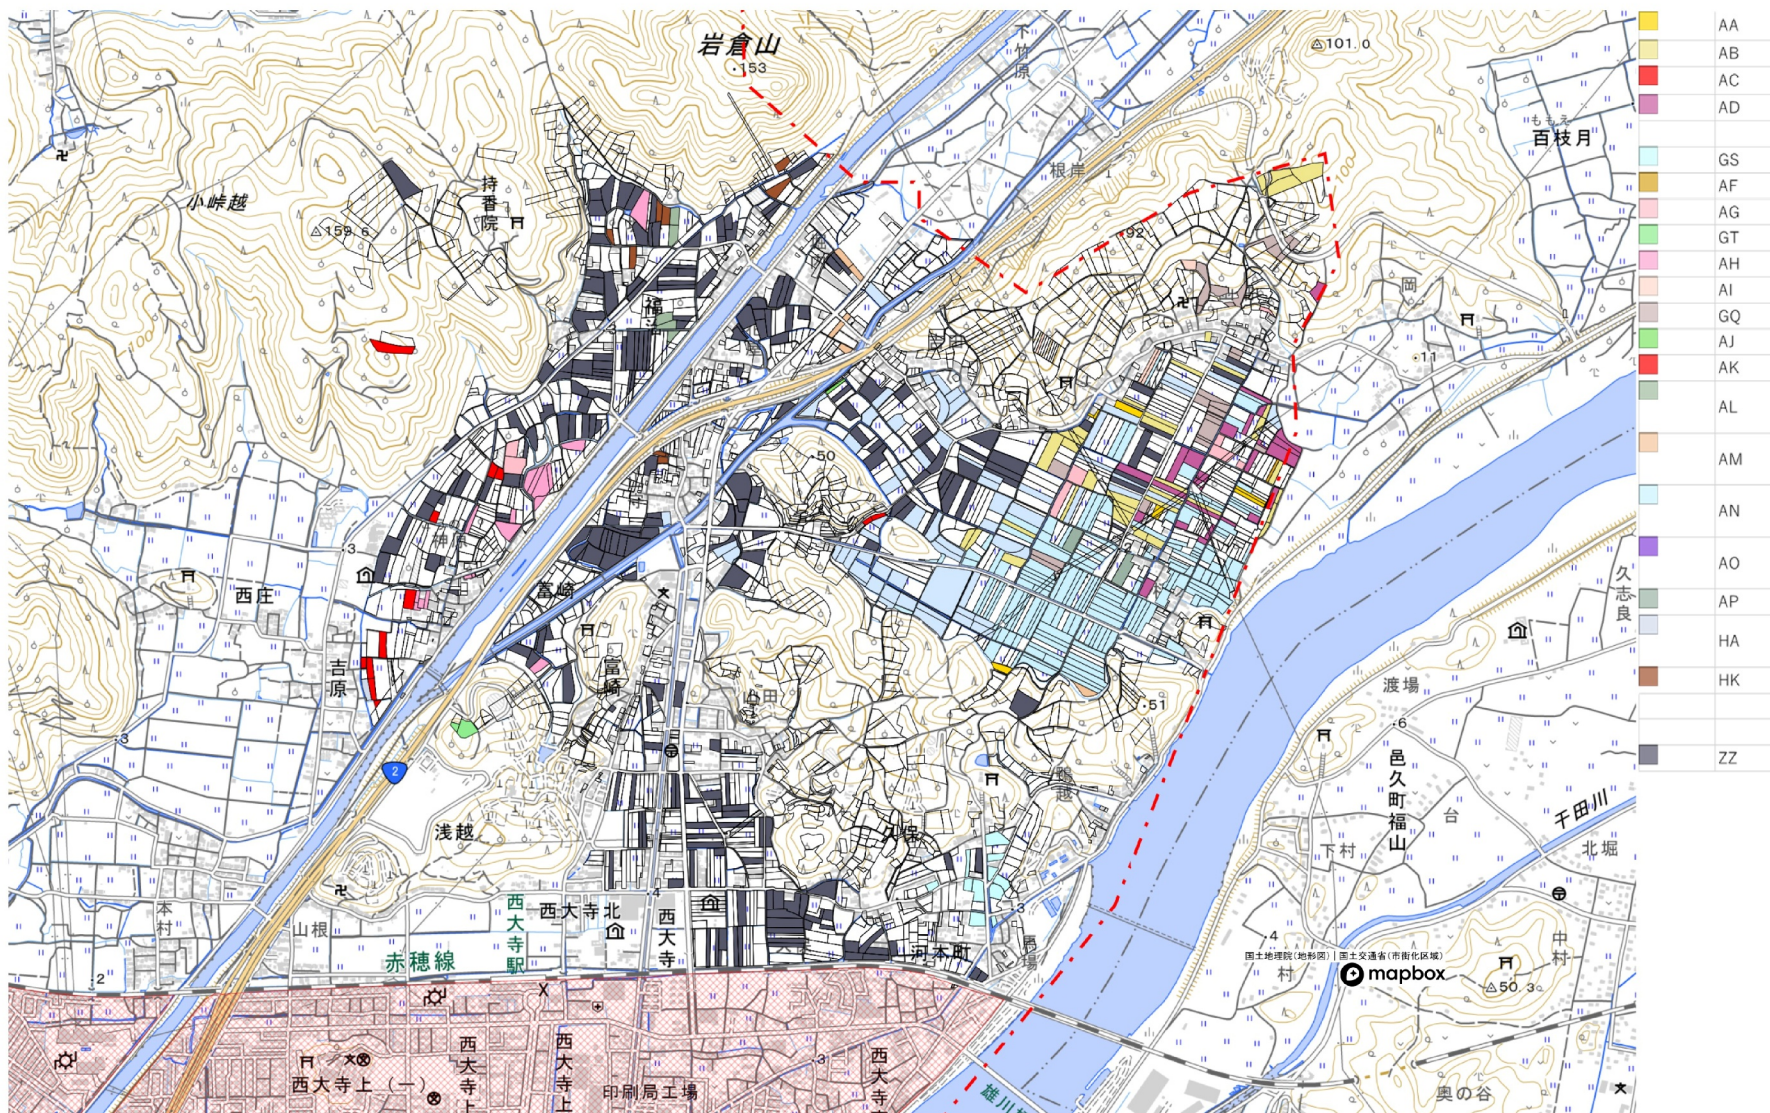

目標地図 (東区東部第1地域)

目標地図 (東区東部第1地域)

目標地図 (東区東部第1地域)

目標地図 (東区東部第1地域)

目標地図 (東区東部第1地域)

目標地図 (東区東部第1地域)

- DZ
- EA
- EB
- EC
- ED
- EE
- EF
- EG
- EH
- EI
- EJ
- EK
- EL
- EM
- EN
- EO
- EQ
- ER
- ES
- ET
- EU
- EV
- EW
- HG
- HH
- ZZ

目標地図 (東区東部第1地域)