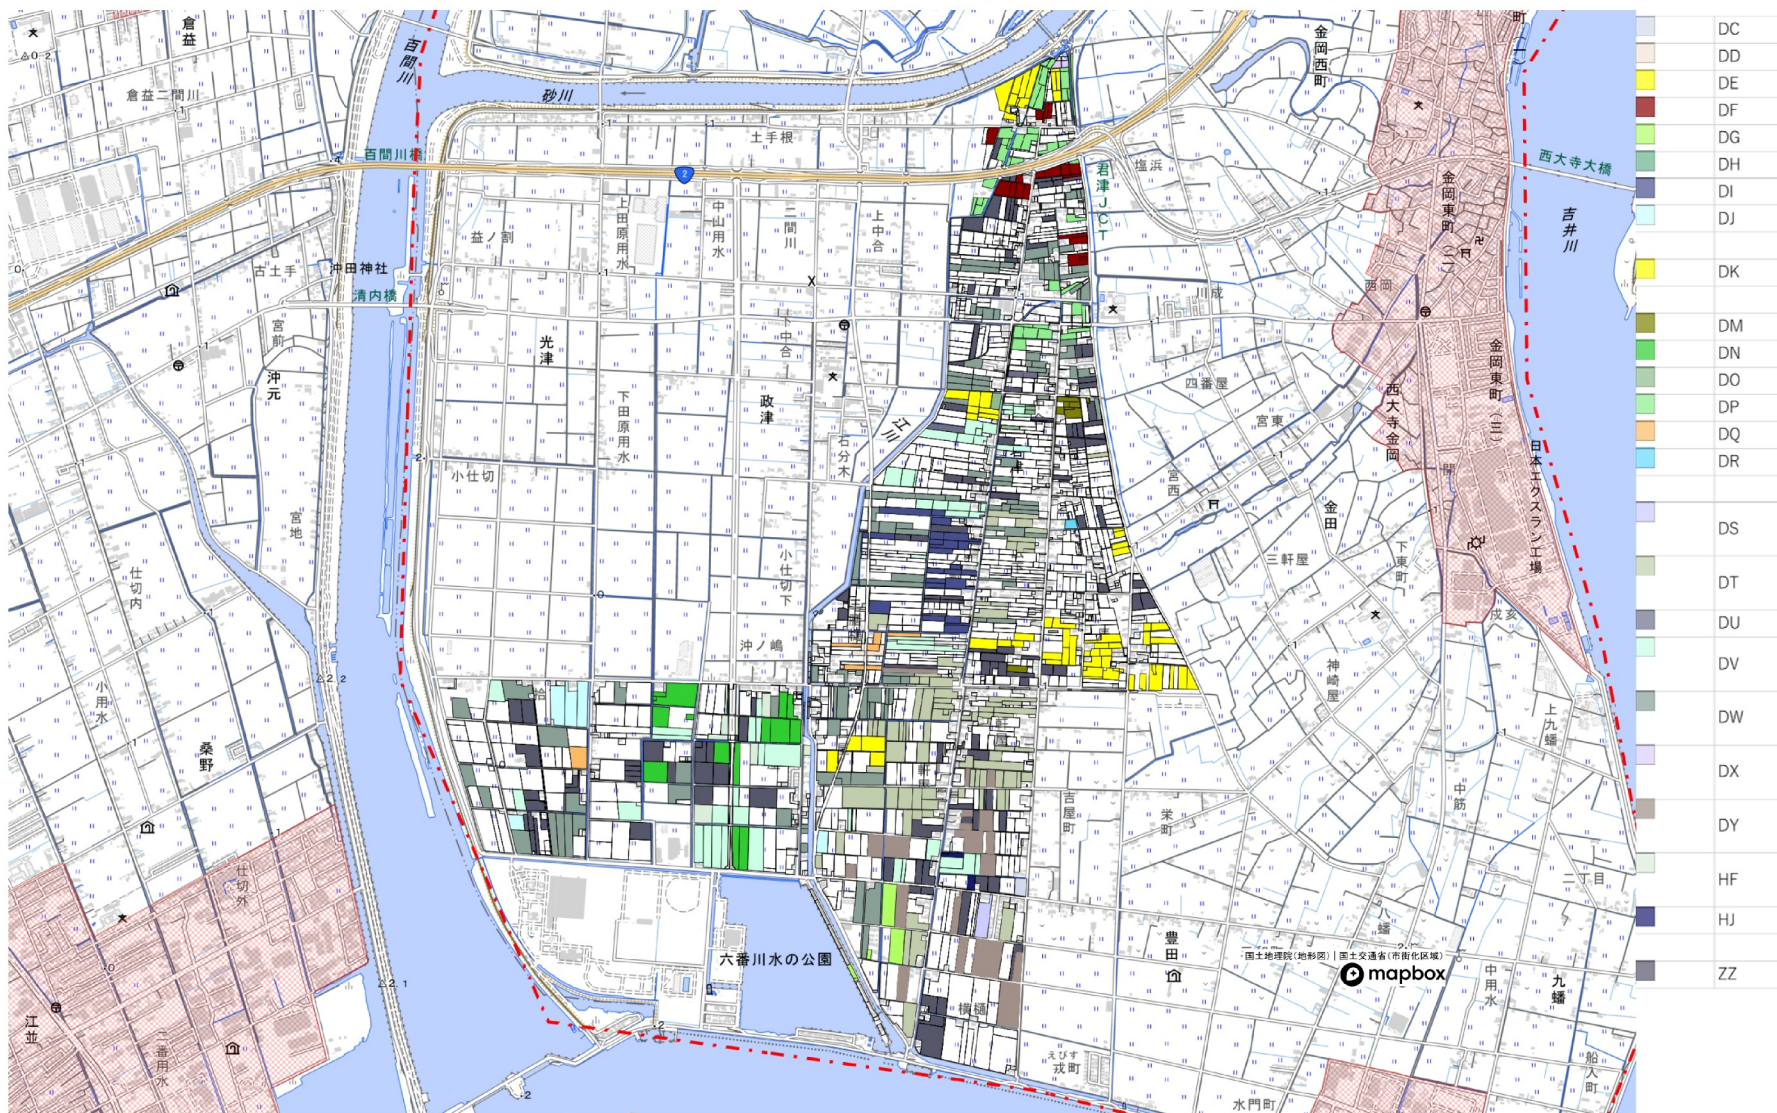

目標地図 (東区東部第1地域)

目標地図 (東区東部第1地域)

目標地図 (東区東部第1地域)

目標地図 (東区東部第1地域)

目標地図 (東区東部第1地域)

目標地図 (東区東部第1地域)

- DZ
- EA
- EB
- EC
- ED
- EE
- EF
- EG
- EH
- EI
- EJ
- EK
- EL
- EM
- EN
- EO
- EQ
- ER
- ES
- ET
- EU
- EV
- EW
- HG
- HH
- ZZ

目標地図 (東区東部第1地域)