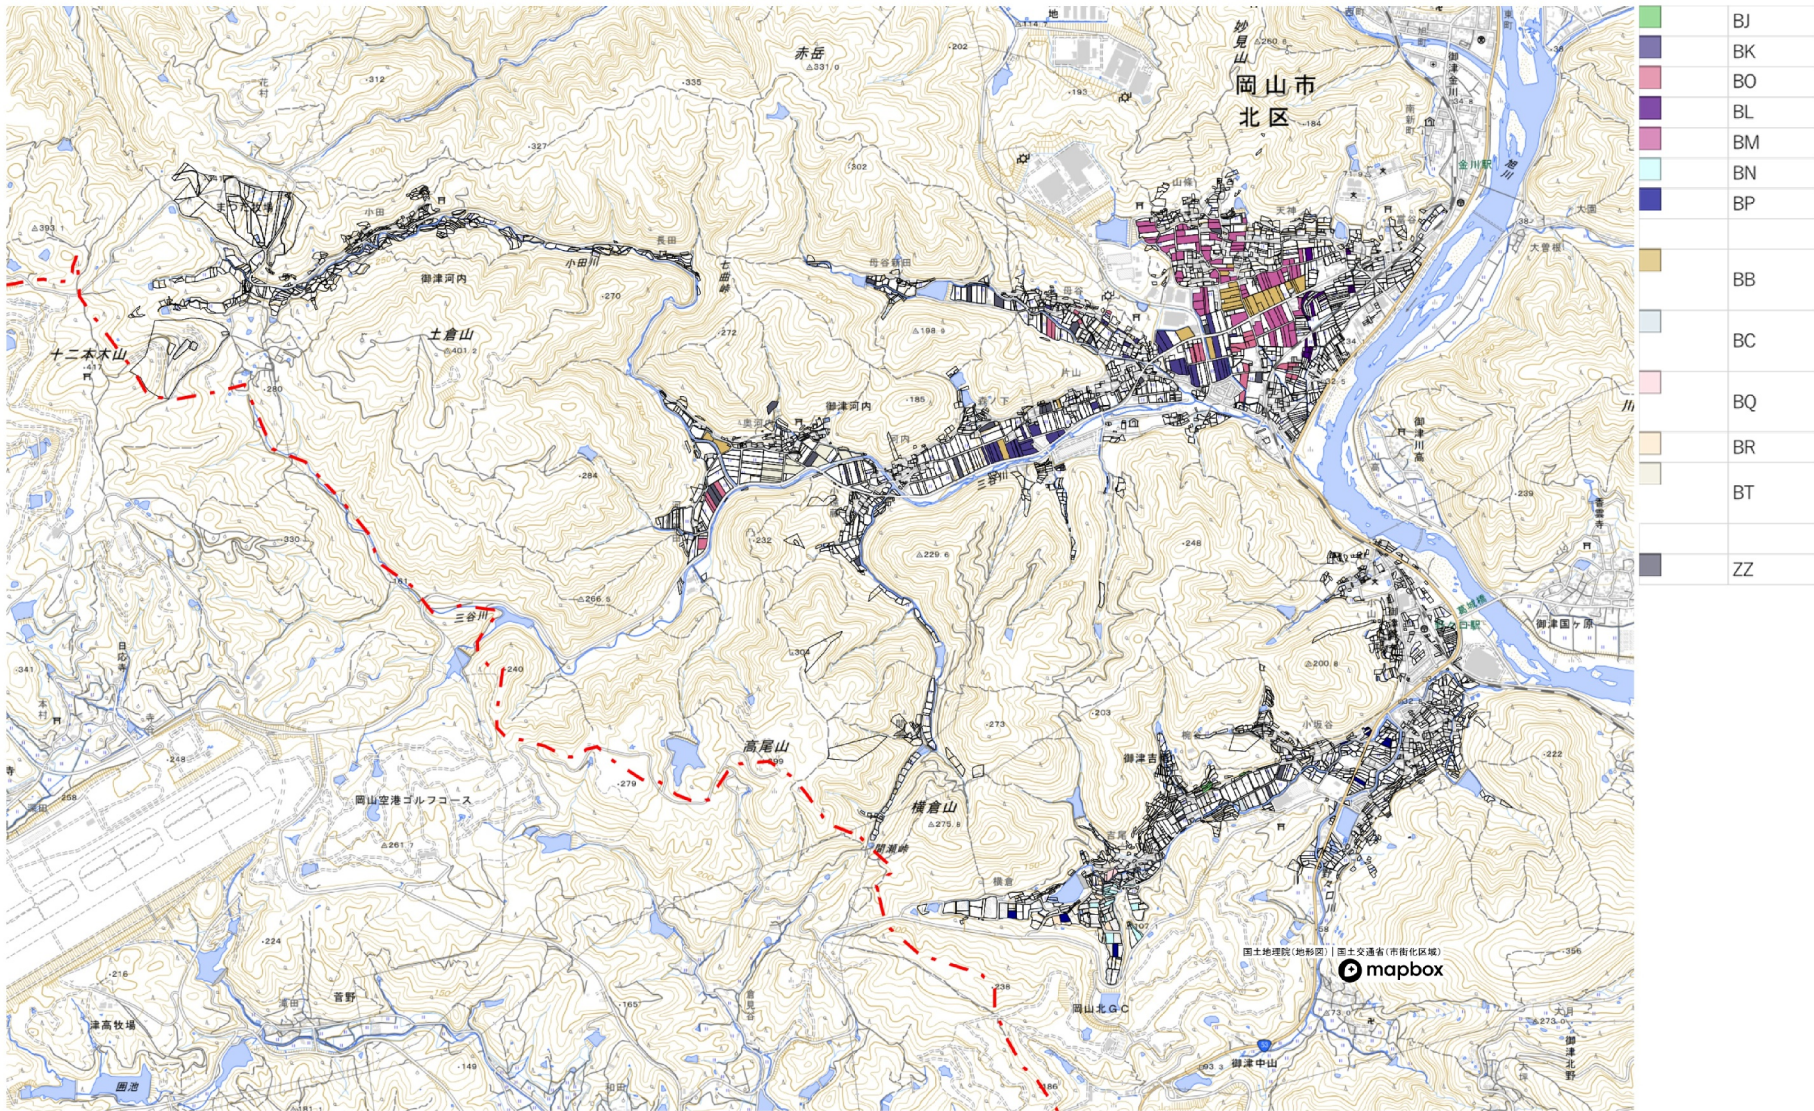

# 目標地図（北区御津地域）

	AK
	AL
	AM
	AN
	AO
	AR
	AS
	
	
	ZZ

# 目標地図 (北区御津地域)

BI
AT
AU
AV
AW
ZZ

# 目標地図 (北区御津地域)

# 目標地図 (北区御津地域)

- BJ
- BK
- BO
- BL
- BM
- BN
- BP
- BB
- BC
- BQ
- BR
- BT
- ZZ