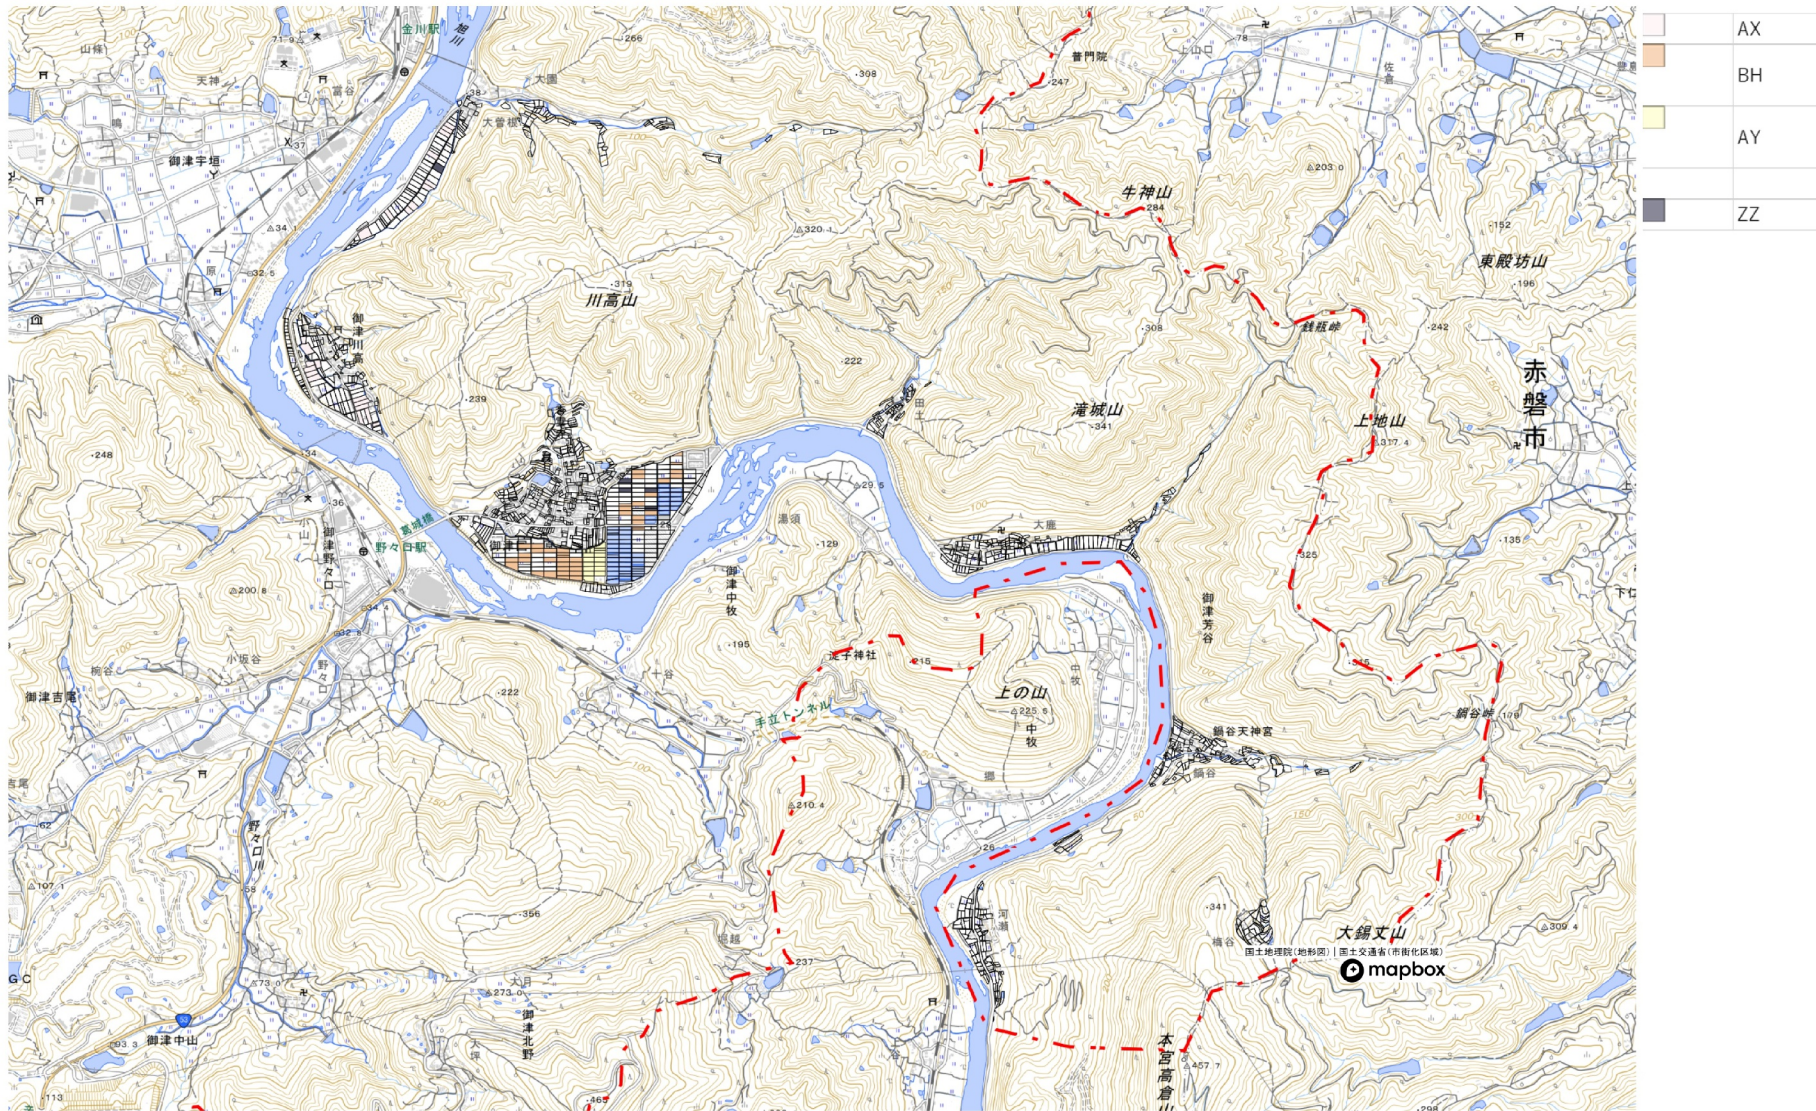

# 目標地図（北区御津地域）

	AH
	AI
	AJ
	ZZ

# 目標地図（北区御津地域）

	AK
	AL
	AM
	AN
	AO
	AR
	AS
	
	
	ZZ

# 目標地図 (北区御津地域)

BI
AT
AU
AV
AW
ZZ

# 目標地図 (北区御津地域)