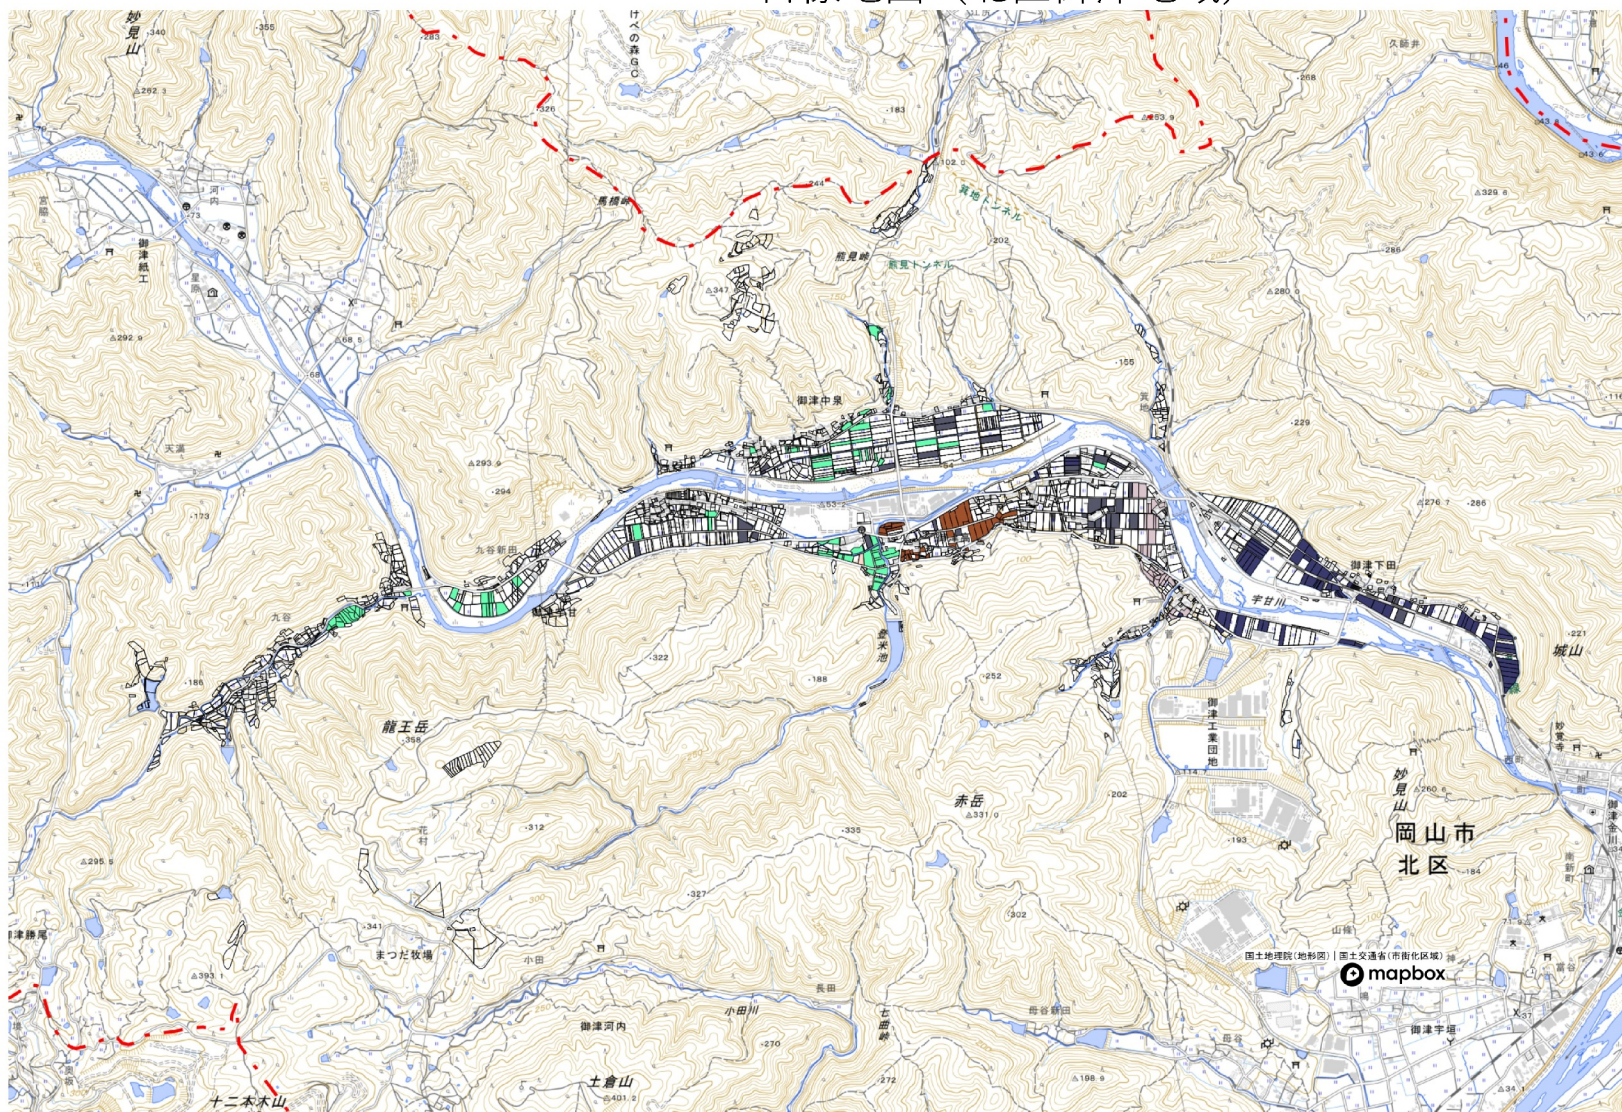

# 目標地図（北区御津地域）

	AH
	AI
	AJ
	ZZ

# 目標地図（北区御津地域）

	AK
	AL
	AM
	AN
	AO
	AR
	AS
	
	
	ZZ

# 目標地図 (北区御津地域)

BI
AT
AU
AV
AW
ZZ

# 目標地図 (北区御津地域)