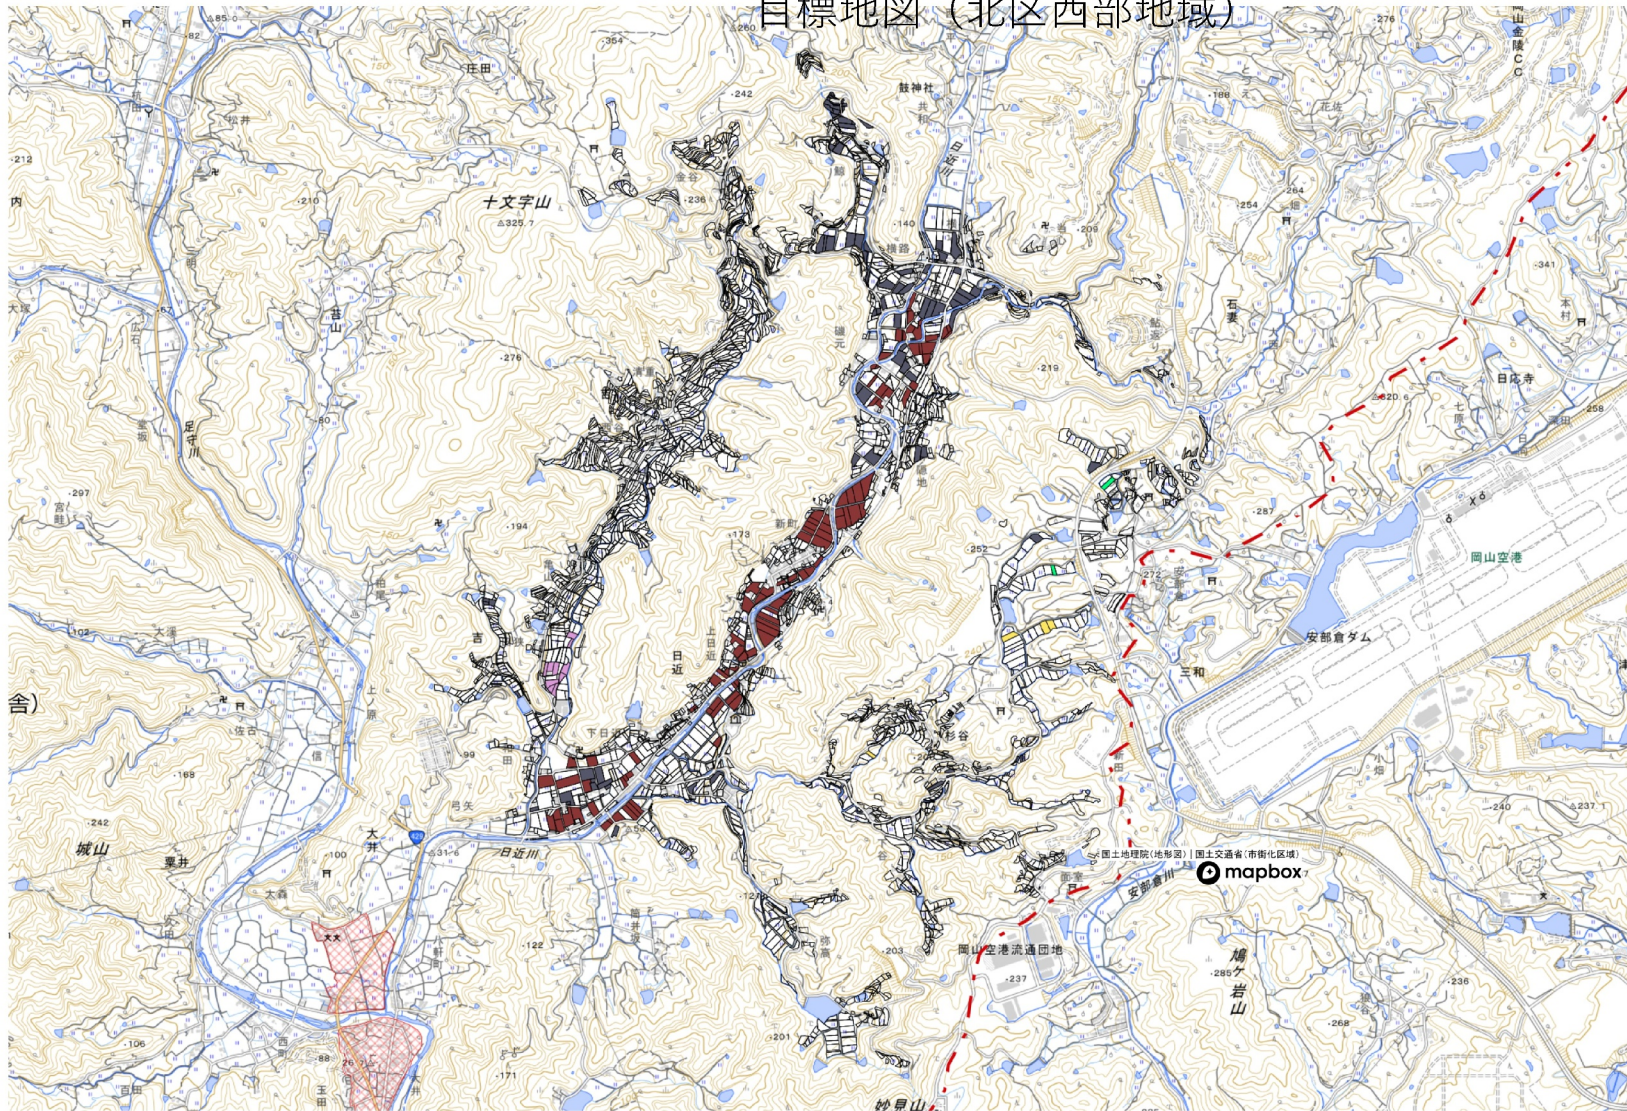

# 目標地図 (北区西部地域)

Green	AC
Brown	AD
Yellow	AE
Purple	CQ
Grey	ZZ

# 目標地図 (北区西部地域)

	AF
	AG
	CR
	ZZ

# 目標地図 (北区西部地域)

# 目標地図（北区西部地域）