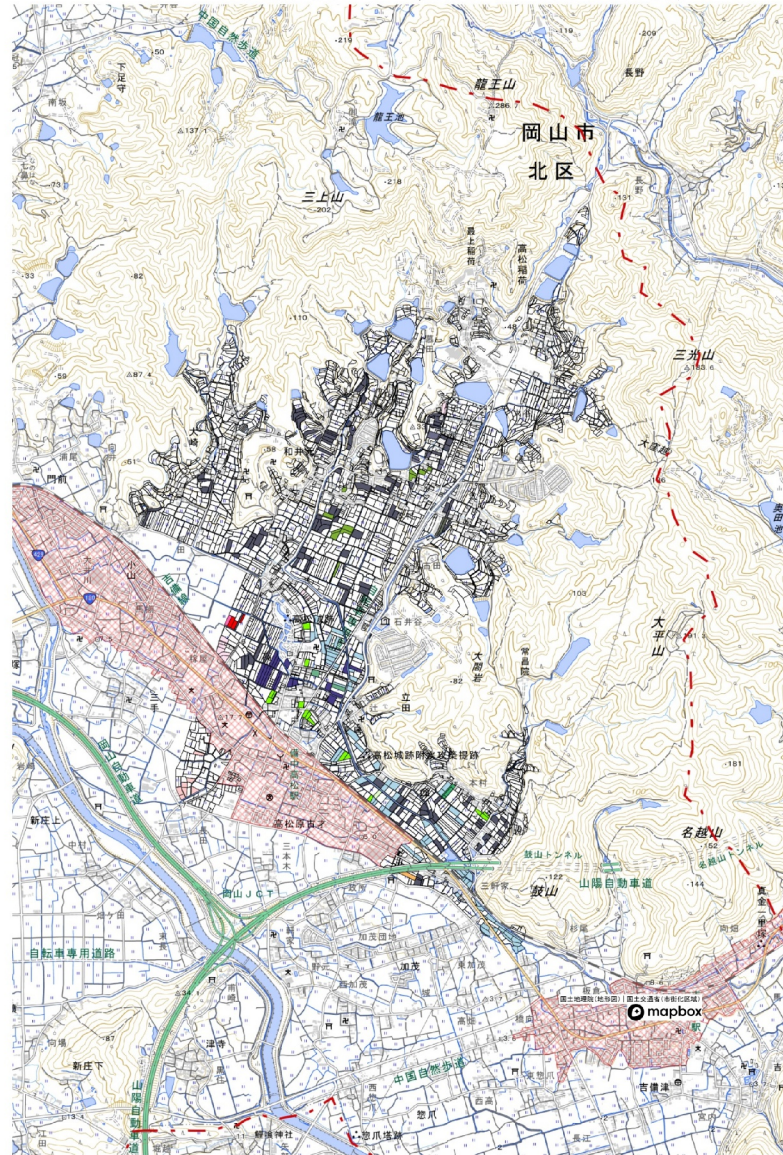

目標地図（北区西部地域）

	AI
	AJ
	AK
	AL
	AO
	AP
	AQ
	AR
	AS
	AT
	CX
	CY
	CZ
	DA
	ZZ