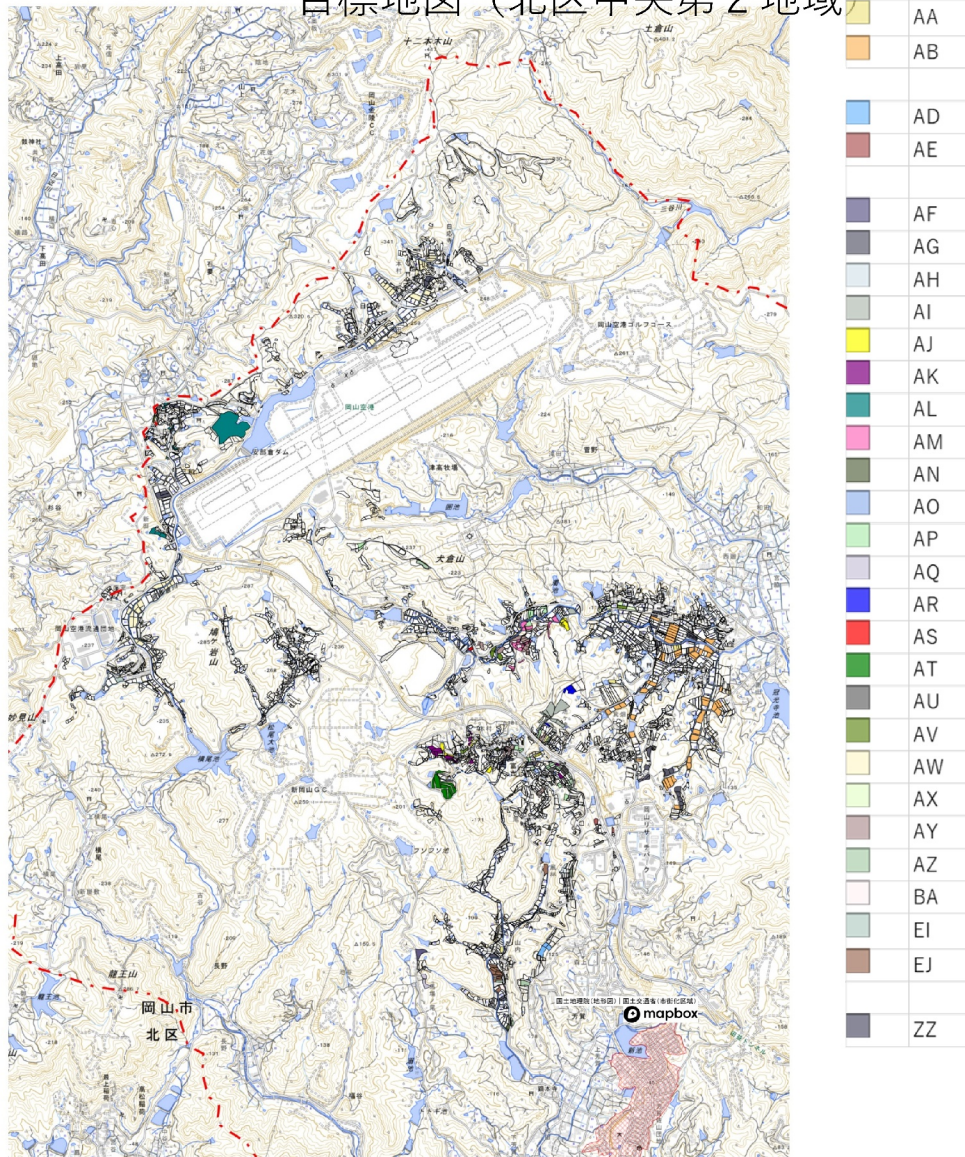

目標地図 (北区中央第2地域)

目標地図 (北区中央第2地域)

目標地図 (北区中央第2地域)

■	CQ
■	CR
■	CS
■	CT
■	CU
■	CV
■	CW
■	CY
■	CZ
■	EM
■	EN
■	ZZ

目標地図（北区中央第2地域）

Green	DA
Cyan	DB
Red	DC
Magenta	DD
Green	DE
Purple	DF
Orange	DG
Pink	EO
Yellow	EP
Grey	ZZ

目標地図 (北区中央第2地域)

■	DH
■	DI
■	DJ
■	DK
■	DL
■	DM
■	DO
■	DP
■	DQ
■	DR
■	DS
■	DT
■	DU
■	DV
■	DW
■	DX
■	DZ
■	EQ
■	ER
■	ZZ

目標地図 (北区中央第2地域)