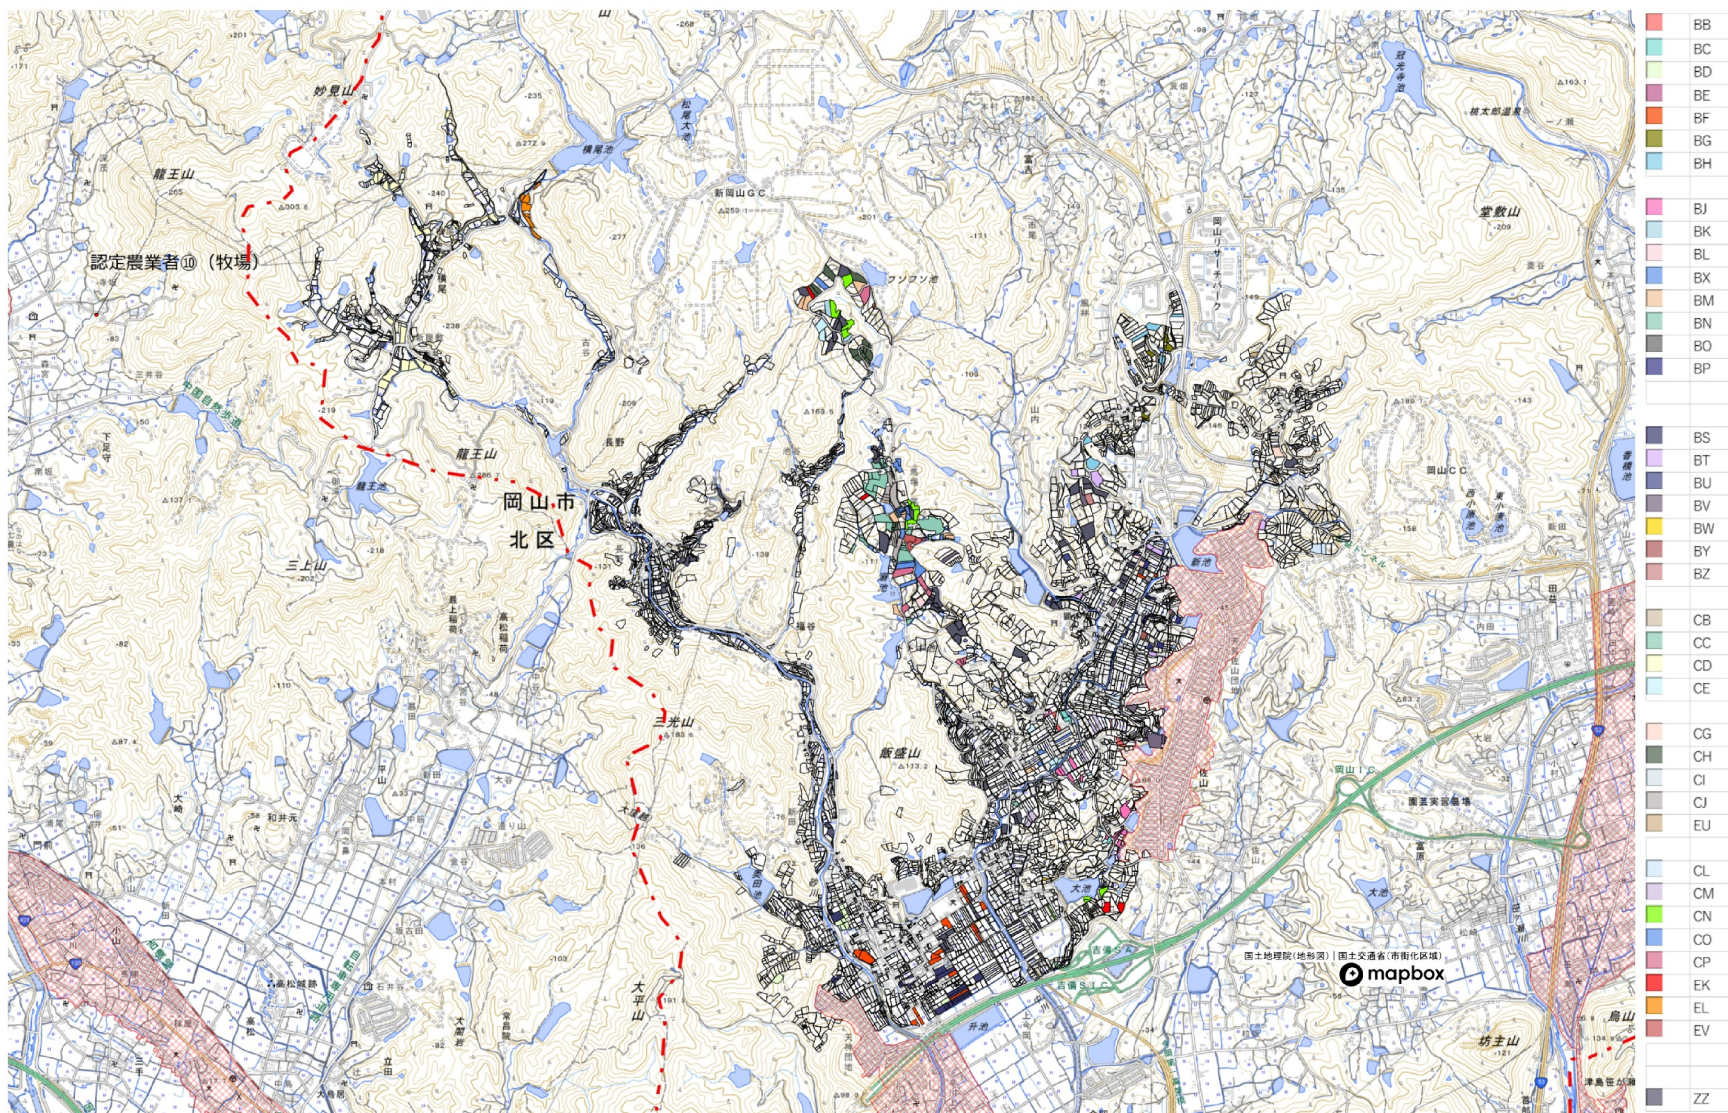

目標地図 (北区中央第2地域)

目標地図 (北区中央第2地域)

目標地図 (北区中央第2地域)

■	CQ
■	CR
■	CS
■	CT
■	CU
■	CV
■	CW
■	CY
■	CZ
■	EM
■	EN
■	ZZ

目標地図（北区中央第2地域）

Green	DA
Cyan	DB
Red	DC
Magenta	DD
Green	DE
Purple	DF
Orange	DG
Pink	EO
Yellow	EP
Grey	ZZ

目標地図 (北区中央第2地域)

■	DH
■	DI
■	DJ
■	DK
■	DL
■	DM
■	DO
■	DP
■	DQ
■	DR
■	DS
■	DT
■	DU
■	DV
■	DW
■	DX
■	DZ
■	EQ
■	ER
■	ZZ

目標地図 (北区中央第2地域)