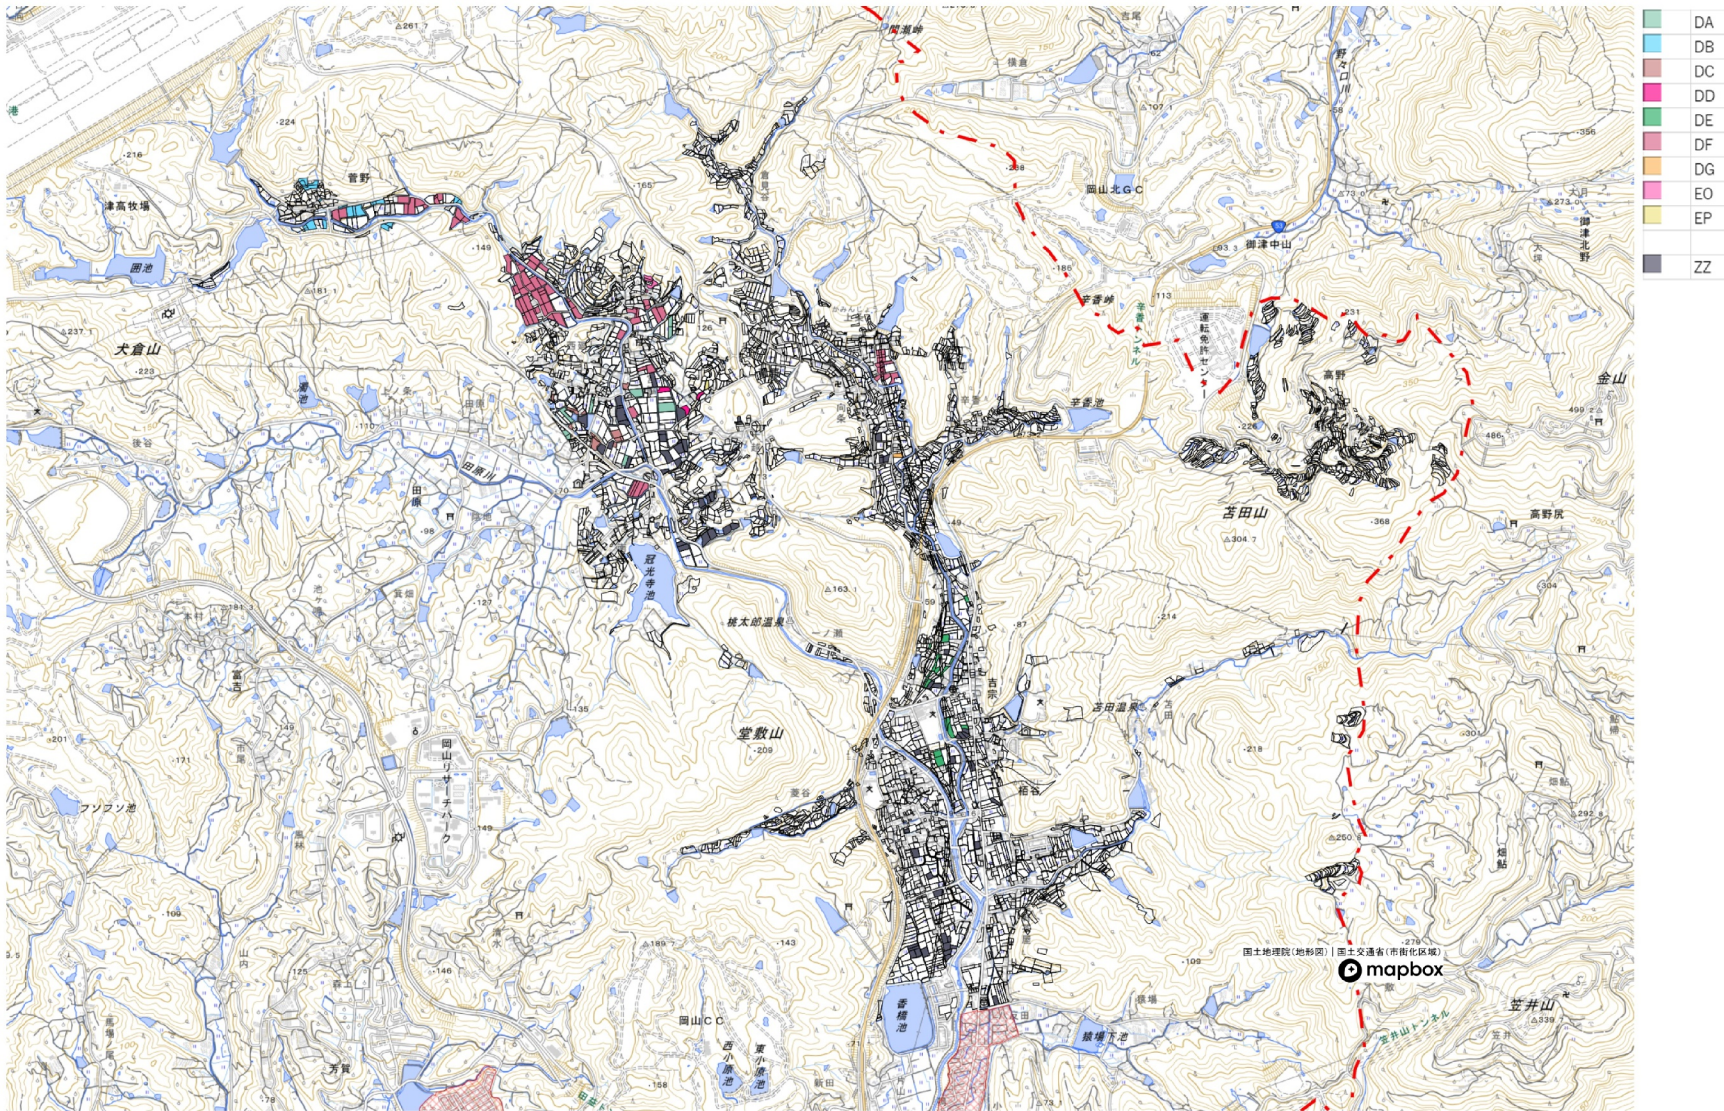

目標地図 (北区中央第2地域)

目標地図 (北区中央第2地域)

目標地図 (北区中央第2地域)

■	CQ
■	CR
■	CS
■	CT
■	CU
■	CV
■	CW
■	CY
■	CZ
■	EM
■	EN
■	ZZ

目標地図（北区中央第2地域）

Green	DA
Cyan	DB
Red	DC
Magenta	DD
Green	DE
Purple	DF
Orange	DG
Pink	EO
Yellow	EP
Grey	ZZ

目標地図 (北区中央第2地域)

■	DH
■	DI
■	DJ
■	DK
■	DL
■	DM
■	DO
■	DP
■	DQ
■	DR
■	DS
■	DT
■	DU
■	DV
■	DW
■	DX
■	DZ
■	EQ
■	ER
■	ZZ

目標地図 (北区中央第2地域)