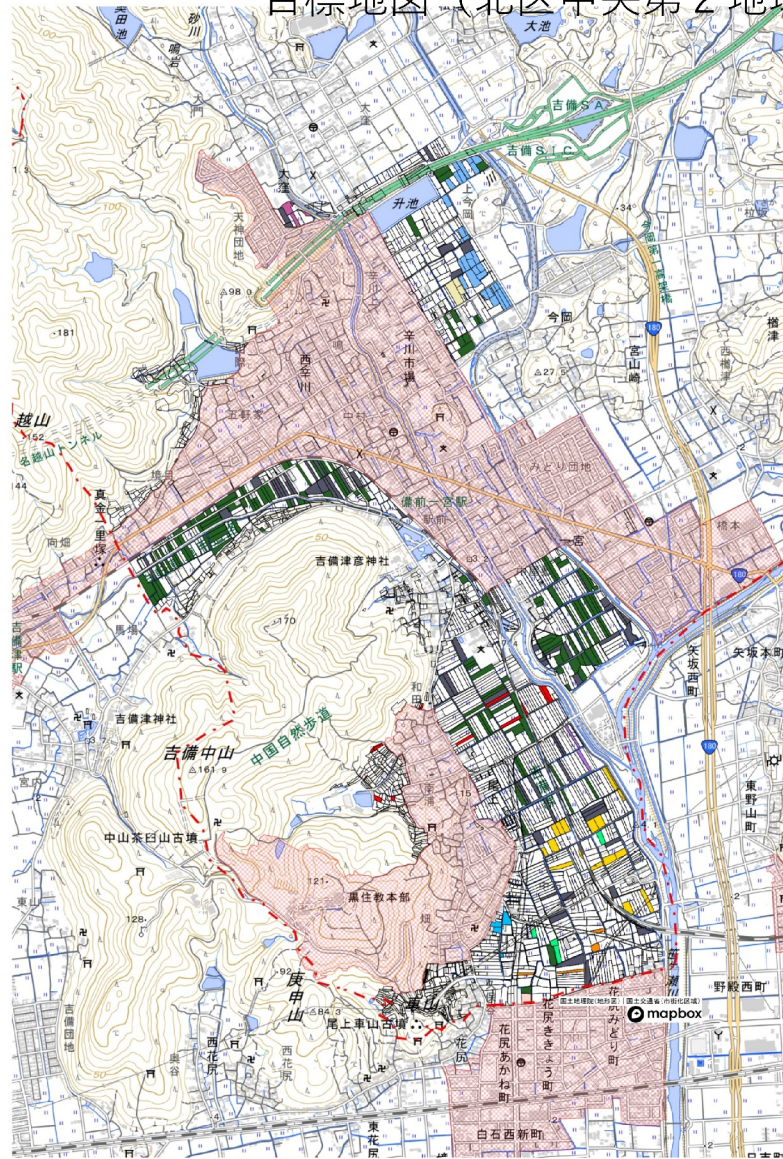

目標地図 (北区中央第2地域)

目標地図 (北区中央第2地域)

目標地図 (北区中央第2地域)

■	CQ
■	CR
■	CS
■	CT
■	CU
■	CV
■	CW
■	CY
■	CZ
■	EM
■	EN
■	ZZ

目標地図（北区中央第2地域）

Green	DA
Cyan	DB
Red	DC
Magenta	DD
Green	DE
Purple	DF
Orange	DG
Pink	EO
Yellow	EP
Grey	ZZ

目標地図 (北区中央第2地域)

■	DH
■	DI
■	DJ
■	DK
■	DL
■	DM
■	DO
■	DP
■	DQ
■	DR
■	DS
■	DT
■	DU
■	DV
■	DW
■	DX
■	DZ
■	EQ
■	ER
■	ZZ

目標地図 (北区中央第2地域)