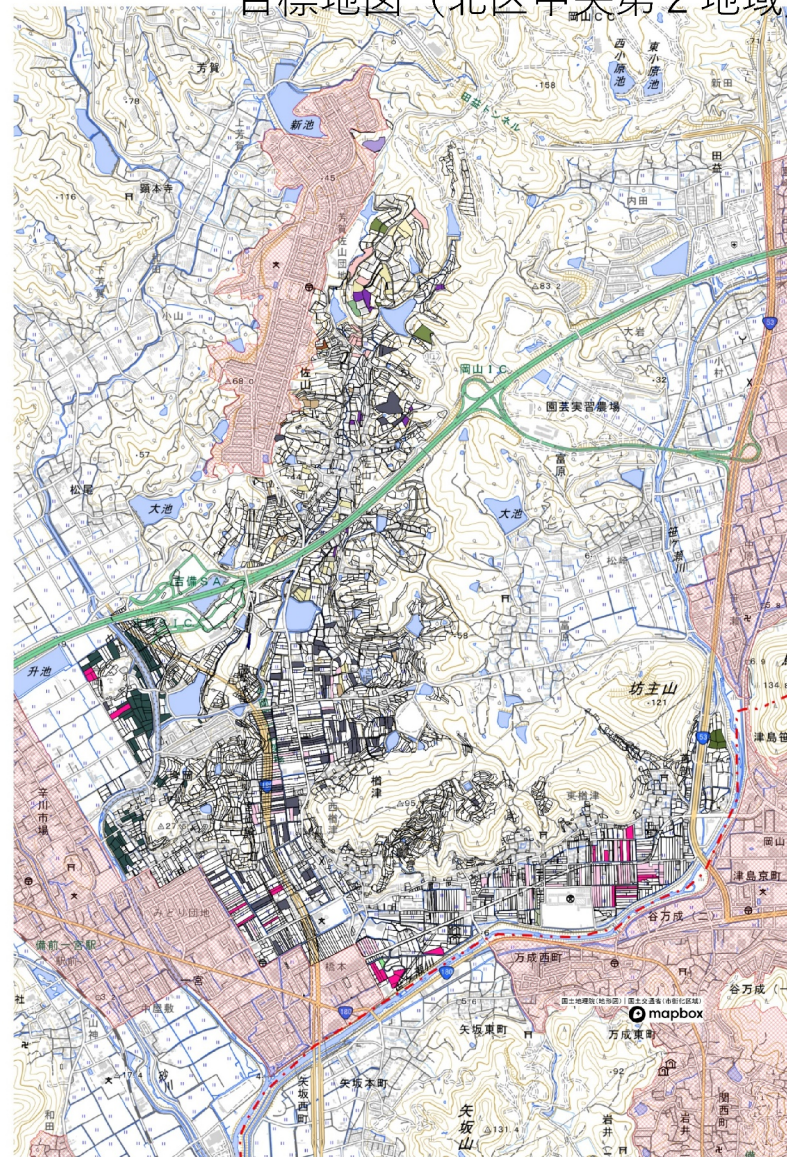

目標地図 (北区中央第2地域)

目標地図 (北区中央第2地域)

目標地図 (北区中央第2地域)

■	CQ
■	CR
■	CS
■	CT
■	CU
■	CV
■	CW
■	CY
■	CZ
■	EM
■	EN
■	ZZ

目標地図（北区中央第2地域）

Green	DA
Cyan	DB
Red	DC
Magenta	DD
Green	DE
Purple	DF
Orange	DG
Pink	EO
Yellow	EP
Grey	ZZ

目標地図 (北区中央第2地域)

■	DH
■	DI
■	DJ
■	DK
■	DL
■	DM
■	DO
■	DP
■	DQ
■	DR
■	DS
■	DT
■	DU
■	DV
■	DW
■	DX
■	DZ
■	EQ
■	ER
■	ZZ

目標地図 (北区中央第2地域)