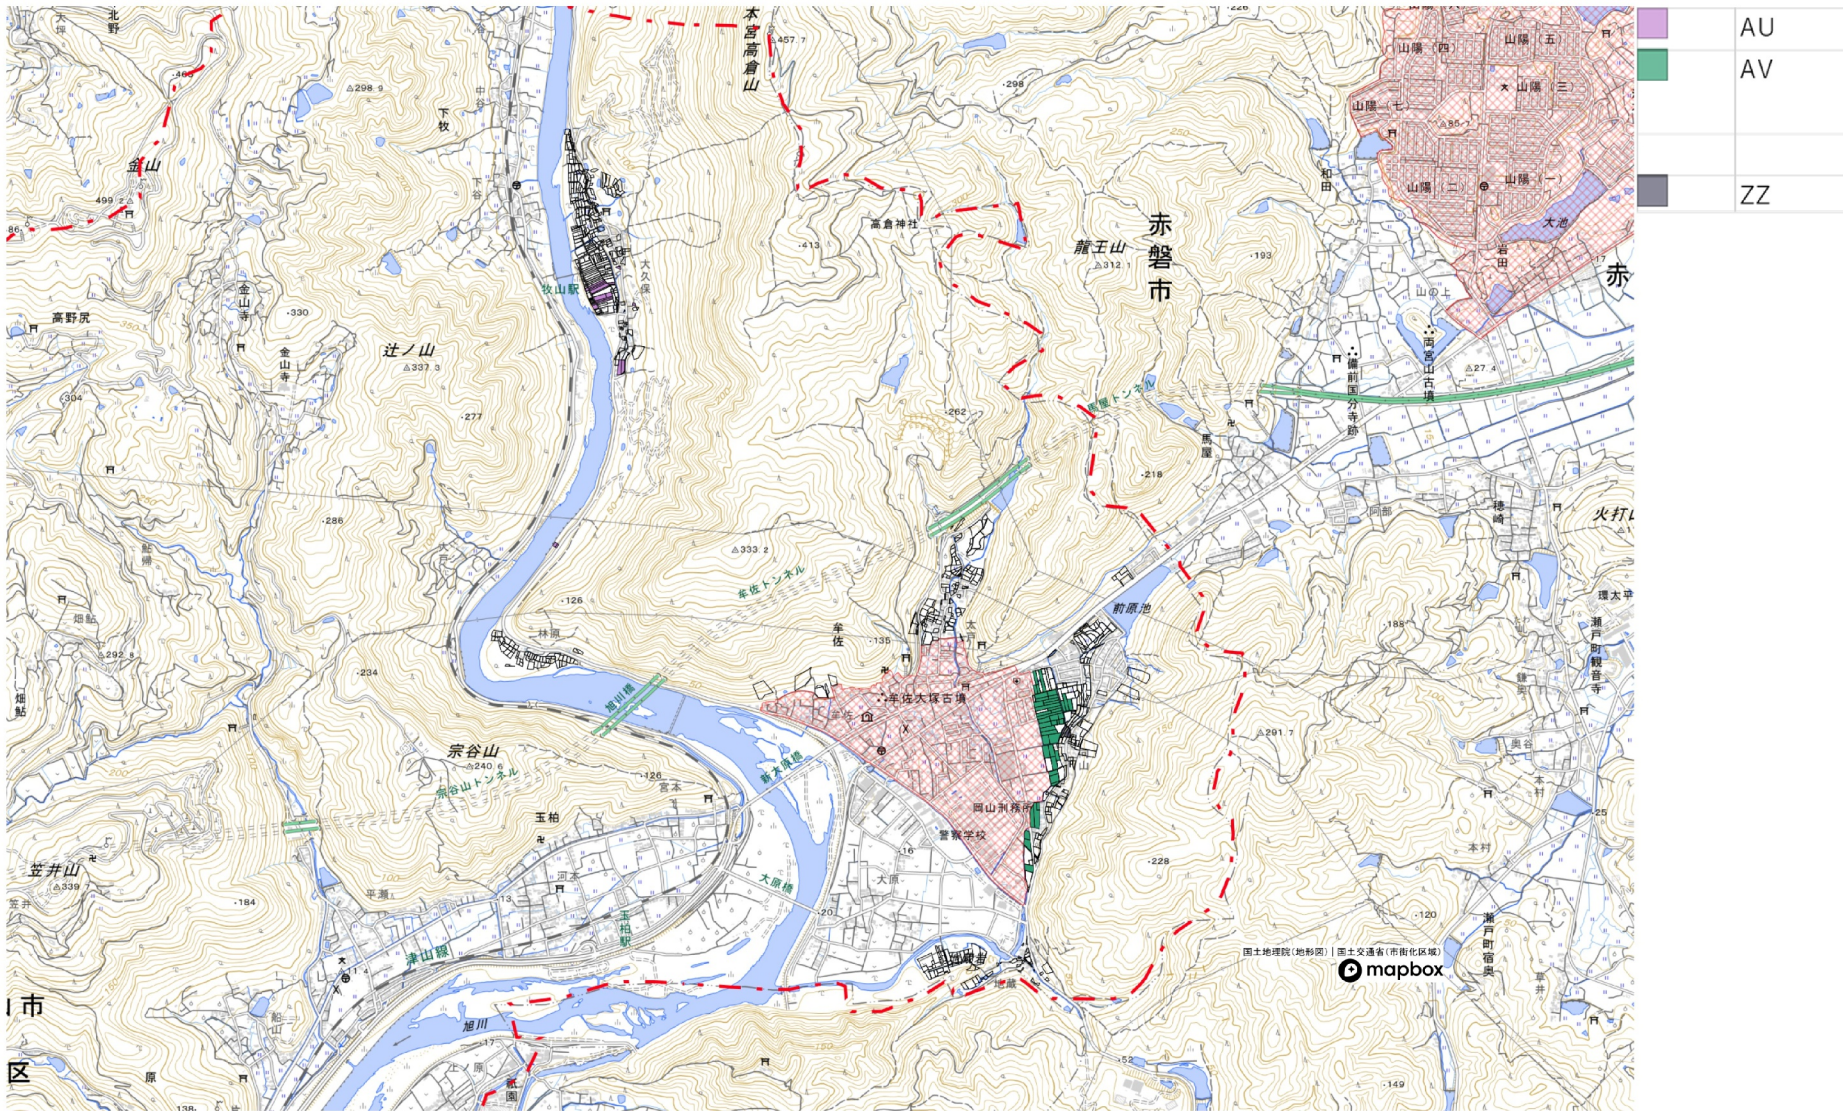

# 目標地図 (北区中央第1地域)

	AA
	AB
	AC
	AD
	AE
	AF
	AG
	AH
	AI
	AJ
	AK
	AL
	AM
	AN
	AO
	AP
	BH
	AQ
	AR
	AS
	ZZ

# 目標地図 (北区中央第1地域)

■	AT
■	ZZ

# 目標地図 (北区中央第1地域)