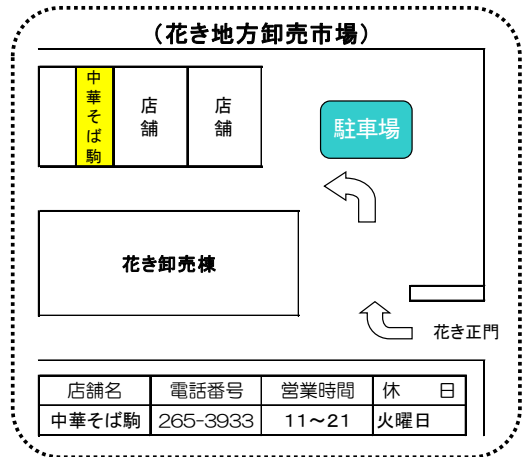

市場ふくふく通り

駐車場

営業店舗一覧
(令和4年12月1日現在)
〔岡山市市場事業部〕
TEL 086-265-8001

番号	店舗名	電話番号	営業時間	休日	番号	店舗名	電話番号	営業時間	休日	番号	店舗名	電話番号	営業時間	休日	番号	店舗名	電話番号	営業時間	休日
1	岡山中央漬物	265-2323	9~15	日曜/祭日/水曜(不定)	27	休憩所	---	---	---	56	ベジフルスマート	236-9570	9~15	日曜/祭日/水曜(不定)	87	やまぎわ鶏卵	264-1105	5~16	日曜/祭日/水曜(不定)
2					31	まるは商店	902-1225	10~15	水曜日	57	瀬戸内工房	---	---	---	88	米澤青果	265-8854	9~16	無休
3	ヴィラ整骨院	263-6500	9~12(予約)15~18:30	日曜/祝日/水曜	32	バックマンフーズ	902-1225	10~16	水曜日	58	久保容器	265-8481	5~12	日曜/祭日/水曜(不定)	91	はら田	264-6401	5~13:55	日曜/祭日/水曜(不定)
5	やまぎわ	264-4147	5~16	日曜/祭日/水曜	33	はちや	236-7883	10~16	水曜日	60	山本とうふ店	262-0835	---	日曜/祭日/水曜(不定)	92	川上一商店	265-3838	3~15	日曜/祭日/水曜(不定)
6					35	岡山市場工房	---	8~15	市場と同じ	61上	グレイスカンパニー	250-8062	7~20	日曜	93	やまぎわ鶏卵	264-1105	5~16	日曜/祭日/水曜(不定)
7	中央漬物	265-2323	2:30~15	日曜/祭日/水曜(不定)	36	ヤマト運輸	---	---	---	61下	納所商店	262-3655	3~15:30	日曜/祭日/水曜(不定)	95	岡山大同商事	264-8177	5:30~17	日曜/祭日/水曜(不定)
10	岡山鶏卵	265-3311	5~13	日曜/祭日/水曜(不定)	37	ヤマサキ食品	265-2985	5:30~10	日曜/祭日/水曜(不定)	65	ワークネットにしきまち	---	7:30~16:30	日曜日	96	吉田本店	265-2737	3~13	日曜/祭日/水曜(不定)
11	マルナオ青果	---	9~15	市場と同じ	38	スーパカレーわたなべ	---	8~14	水曜日	66	市場ネット(果物)	902-2103	7~15	火曜・水曜	97	備前食堂	265-8157	5~14	日曜/祭日/水曜(不定)
13	食事処 春夏秋冬	265-0662	7:30~13:30	日曜/祭日/水曜(不定)	40	おこや	090-3377-0100	10~14	日曜/水・木曜	68	市場ネット(魚)	265-3800	8~15	火曜・水曜	100	喫茶プラザ	265-3131	4~15(9~日曜)	無休
15	常照園	070-5055-4741	5~11:30	日曜/祭日/水曜(不定)	41	揚げ処 春夏秋冬	261-1161	8:30~15	水曜日	72	薫処 春夏秋冬	080-6329-0077	10:30~20	不定期	101	吉田本店	265-2737	3~13	日曜/祭日/水曜(不定)
16	平川運輸	---	---	---						73	サンオリーブ	289-6681	10:30~15	水曜/日曜	102	岡山大同商事	264-8177	5:30~17	日曜/祭日/水曜(不定)
17	岡山鶏卵	265-3311	5~13	日曜/祭日/水曜(不定)	43	メイプルロック	050-5899-0541	7:30~15	月~水	75	市場ネット(果物)	902-2103	7~15	火曜・水曜	103	山口商店	---	5~14	日曜/祭日/水曜(不定)
18上	食品環境研究所	264-1616	8~20	土曜/日曜/祭日	45	プロユース	250-8339	10~17	日曜/祭日/水曜	76,77	ジビエ専門店 あい庵	250-7361	---	---	105	味竹フーズ	265-5115	8~17	日曜/祭日/水曜(不定)
					46	岡山青果食品商協同組合	---	---	---	80	ヒラタ包装資材	265-3588	5~16	日曜/祭日/水曜(不定)	107	大名庵	263-5858	(店)11~15	水曜日
20	三木青果	---	9~17	日曜/祭日/水曜(不定)	47	富士紙工	265-2245	5:30~15	日曜/祭日/水曜(不定)	81	ジビエ専門店 あい庵	250-7361	---	---	110	大名庵	263-5858	(持帰)7~15	水曜日
21	まあちゃん食堂	265-8588	6~14	日曜/祭日/水曜(不定)	50	マーケットフーズ	263-8855	6~14	日曜/祭日/水曜(不定)	82	シモシヨク	265-3378	5~14	日曜/祭日・水曜(不定)	112	丸政荷役	239-7899	10~22	なし
22	ガウエル	---	---	---	51	マーケットフーズ	263-8855	6~14	日曜/祭日/水曜(不定)	83	水友亭	263-6596	8~13:30	日曜/祭日/水曜(不定)	113	岡山淡水魚介	262-0576	23~10	日曜/祭日/水曜(不定)
23	岡山中央水産	264-4331	4~15	祭日/水曜(不定)/日曜営業	53	納所商店	265-8151	2:30~15	日曜/祭日/水曜(不定)	85	米澤青果	265-8854	9~16	無休	115	岡山淡水魚介	262-0576	23~10	日曜/祭日/水曜(不定)
26	ぶっかけ山ちゃん	262-8122	平日:6~15 日:祭日:9~14	水曜日	55	まつ家	263-8855	6~14	日曜/祭日/水曜(不定)	86	池上商店	263-9873	5~14	市場と同じ	117	丸政荷役	239-7899	10~22	なし