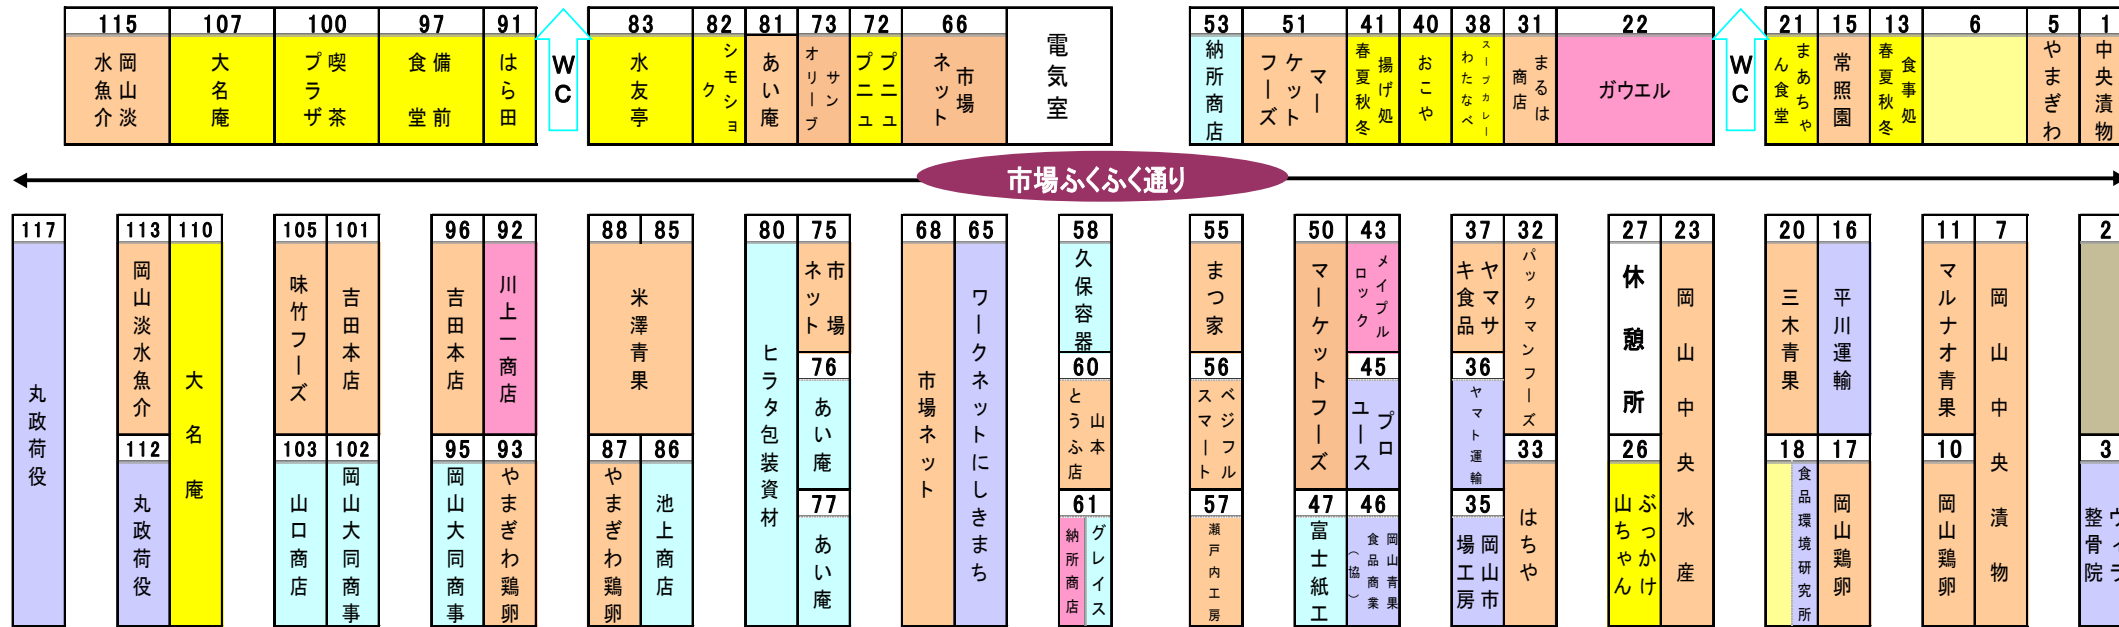

市場ふくふく通り

駐車場

営業店舗一覧
(令和4年12月1日現在)
〔岡山市市場事業部〕
TEL 086-265-8001

番号	店舗名	電話番号	営業時間	休日	番号	店舗名	電話番号	営業時間	休日	番号	店舗名	電話番号	営業時間	休日	番号	店舗名	電話番号	営業時間	休日
1	岡山中央漬物	265-2323	9~15	日曜/祭日/水曜(不定)	27	休憩所	---	---	---	56	ベジフルスマート	236-9570	9~15	日曜/祭日/水曜(不定)	87	やまぎわ鶏卵	264-1105	5~16	日曜/祭日/水曜(不定)
2					31	まるは商店	902-1225	10~15	水曜日	57	瀬戸内工房	---	---	---	88	米澤青果	265-8854	9~16	無休
3	ヴィラ整骨院	263-6500	9~12(予約)15~18:30	日曜/祝日/水曜	32	バックマンフーズ	902-1225	10~16	水曜日	58	久保容器	265-8481	5~12	日曜/祭日/水曜(不定)	91	はら田	264-6401	5~13:55	日曜/祭日/水曜(不定)
5	やまぎわ	264-4147	5~16	日曜/祭日/水曜	33	はちや	236-7883	10~16	水曜日	60	山本とうふ店	262-0835	---	日曜/祭日/水曜(不定)	92	川上一商店	265-3838	3~15	日曜/祭日/水曜(不定)
6					35	岡山市場工房	---	8~15	市場と同じ	61上	グレイスカンパニー	250-8062	7~20	日曜	93	やまぎわ鶏卵	264-1105	5~16	日曜/祭日/水曜(不定)
7	中央漬物	265-2323	2:30~15	日曜/祭日/水曜(不定)	36	ヤマト運輸	---	---	---	61下	納所商店	262-3655	3~15:30	日曜/祭日/水曜(不定)	95	岡山大同商事	264-8177	5:30~17	日曜/祭日/水曜(不定)
10	岡山鶏卵	265-3311	5~13	日曜/祭日/水曜(不定)	37	ヤマサキ食品	265-2985	5:30~10	日曜/祭日/水曜(不定)	65	ワークネットにしきまち	---	7:30~16:30	日曜日	96	吉田本店	265-2737	3~13	日曜/祭日/水曜(不定)
11	マルナオ青果	---	9~15	市場と同じ	38	スーパカレーわたなべ	---	8~14	水曜日	66	市場ネット(果物)	902-2103	7~15	火曜・水曜	97	備前食堂	265-8157	5~14	日曜/祭日/水曜(不定)
13	食事処 春夏秋冬	265-0662	7:30~13:30	日曜/祭日/水曜(不定)	40	おこや	090-3377-0100	10~14	日曜/水・木曜	68	市場ネット(魚)	265-3800	8~15	火曜・水曜	100	喫茶プラザ	265-3131	4~15(9~日曜)	無休
15	常照園	070-5055-4741	5~11:30	日曜/祭日/水曜(不定)	41	揚げ処 春夏秋冬	261-1161	8:30~15	水曜日	72	薫処 春夏秋冬	080-6329-0077	10:30~20	不定期	101	吉田本店	265-2737	3~13	日曜/祭日/水曜(不定)
16	平川運輸	---	---	---						73	サンオリーブ	289-6681	10:30~15	水曜/日曜	102	岡山大同商事	264-8177	5:30~17	日曜/祭日/水曜(不定)
17	岡山鶏卵	265-3311	5~13	日曜/祭日/水曜(不定)	43	メイプルロック	050-5899-0541	7:30~15	月~水	75	市場ネット(果物)	902-2103	7~15	火曜・水曜	103	山口商店	---	5~14	日曜/祭日/水曜(不定)
18上	食品環境研究所	264-1616	8~20	土曜/日曜/祭日	45	プロユース	250-8339	10~17	日曜/祭日/水曜	76,77	ジビエ専門店 あい庵	250-7361	---	---	105	味竹フーズ	265-5115	8~17	日曜/祭日/水曜(不定)
					46	岡山青果食品商協同組合	---	---	---	80	ヒラタ包装資材	265-3588	5~16	日曜/祭日/水曜(不定)	107	大名庵	263-5858	(店)11~15	水曜日
20	三木青果	---	9~17	日曜/祭日/水曜(不定)	47	富士紙工	265-2245	5:30~15	日曜/祭日/水曜(不定)	81	ジビエ専門店 あい庵	250-7361	---	---	110	大名庵	263-5858	(持帰)7~15	水曜日
21	まあちゃん食堂	265-8588	6~14	日曜/祭日/水曜(不定)	50	マーケットフーズ	263-8855	6~14	日曜/祭日/水曜(不定)	82	シモシヨク	265-3378	5~14	日曜/祭日・水曜(不定)	112	丸政荷役	239-7899	10~22	なし
22	ガウエル	---	---	---	51	マーケットフーズ	263-8855	6~14	日曜/祭日/水曜(不定)	83	水友亭	263-6596	8~13:30	日曜/祭日/水曜(不定)	113	岡山淡水魚介	262-0576	23~10	日曜/祭日/水曜(不定)
23	岡山中央水産	264-4331	4~15	祭日/水曜(不定)/日曜営業	53	納所商店	265-8151	2:30~15	日曜/祭日/水曜(不定)	85	米澤青果	265-8854	9~16	無休	115	岡山淡水魚介	262-0576	23~10	日曜/祭日/水曜(不定)
26	ぶっかけ山ちゃん	262-8122	平日:6~15 日:祭日:9~14	水曜日	55	まつ家	263-8855	6~14	日曜/祭日/水曜(不定)	86	池上商店	263-9873	5~14	市場と同じ	117	丸政荷役	239-7899	10~22	なし