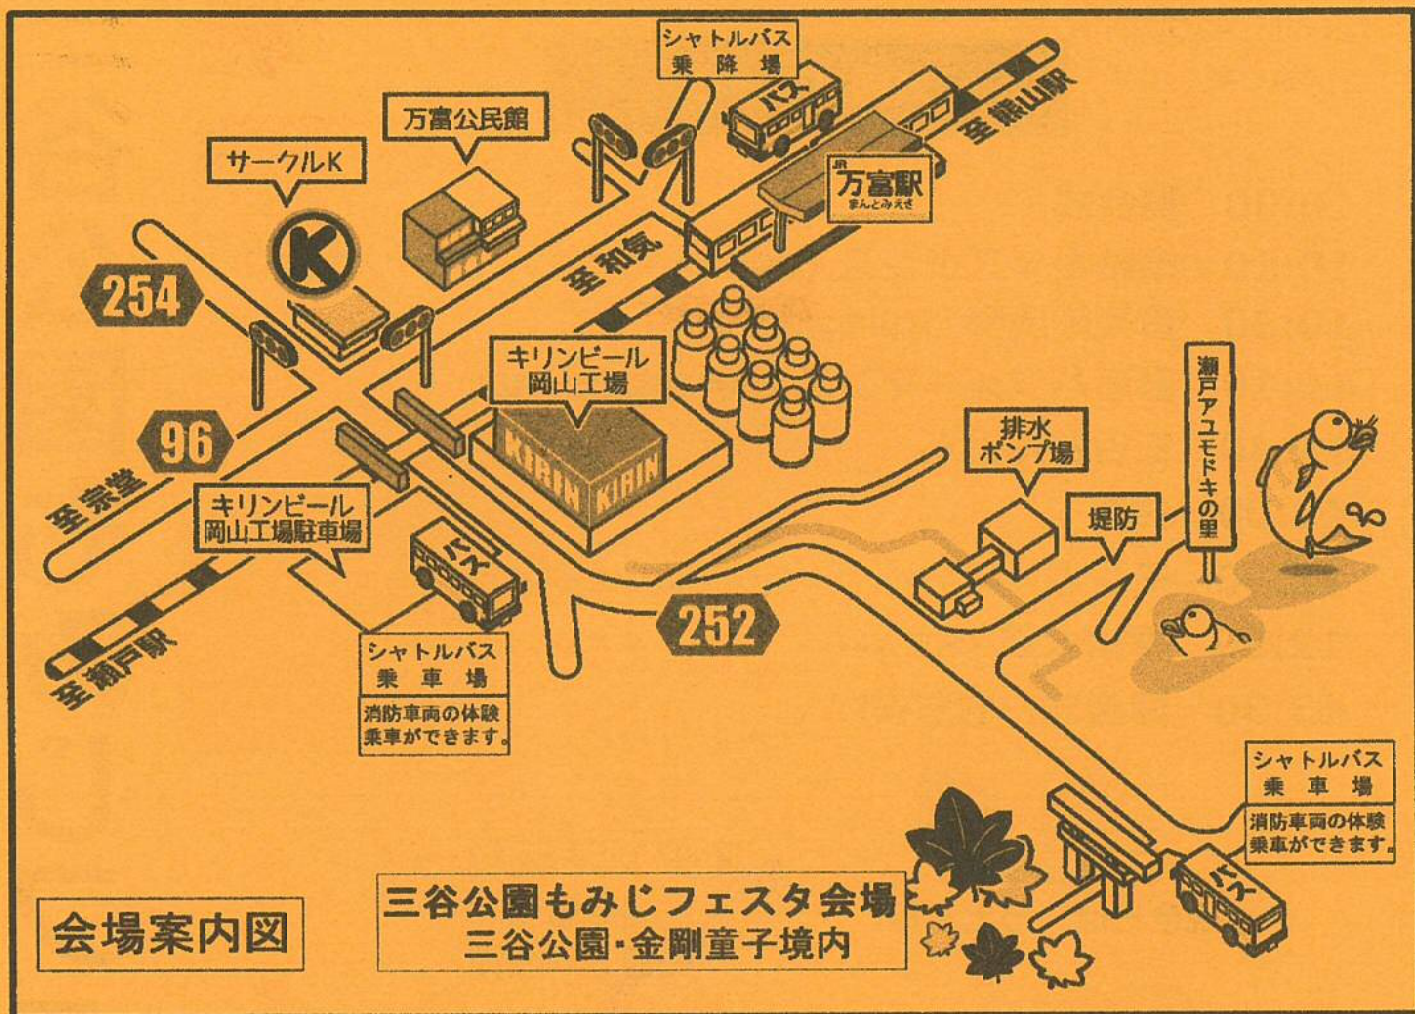

三谷公園もみじフェスタ

シャトルバス運行区間案内

麒麟ビール岡山工場駐車場 ⇄ 三谷公園

万富駅 ⇄ 三谷公園

始発便 8:00、最終便 15:00

※随時運行します

【瀬戸町観光文化協会 企業・団体会員名】

麒麟ビール岡山工場 ユニバーサル製缶(株)岡山工場 IPU・環太平洋大学
 赤磐商工会 (株) 芦野組 石原医院 大内柿生産組合 (株) 岡山ビューティ
 岡山市老人クラブ連合会東区瀬戸中学校区 願興寺 キョクトウ(有) 健康市
 (株) キリンタクシー 江西学区連合町内会 華&フルーツアンサンブル愛夢
 笹笠商店 笹笠醤油醸造元 (有) 皿井タクシー 瀬戸農産物加工企業組合 茶道 有楽流
 瀬戸金融協会(中国銀行瀬戸支店・トマト銀行瀬戸支店・岡山信用金庫瀬戸支店)
 千種学区連合町内会 西日本旅客鉄道(株)瀬戸駅 ハローズ瀬戸店 福井歯科
 (有) 毎日 (有) 万代 山近醤油醸造場 吉井外科内科クリニック

(順不同)