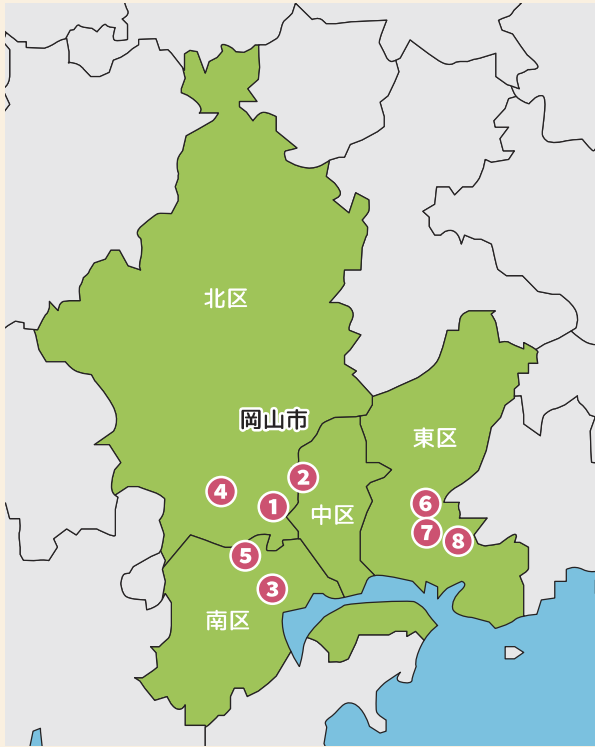

※携帯電話の方は市外局番086をつけておかけください。

ごみの出し方

(ごみの排出指導、ごみステーション関係、各種支援制度・補助金など)

1 北区役所(分庁舎) 北区ごみ対策班 803-1384	2 中区役所 中区ごみ対策班 901-1635
3 南区役所 南区ごみ対策班 902-3506	7 東区役所 東区ごみ対策班 944-5009

2. ※一部地域は各事業所が担当となります。

ごみの適正処理

1. **1** 環境事業課 803-1298

ごみ収集・処理施設

4 野殿事業所 214-5841	西部リサイクルプラザ・ 西部資源回収所・ 西部リユースぷらざ 214-2650
5 当新田事業所 241-6185	当新田資源回収所 241-7859
当新田環境センター 246-5145	岡南事業所 244-1515
6 西大寺事業所 944-5034	8 東部リサイクルプラザ・ 東部資源回収所 944-7122
	東部リユースぷらざ 944-7132
	東部クリーンセンター 944-7071

1 ごみ分別
フロー

2~ ごみ出し
のルール

4 家庭ごみ
減量目標

5~ プラ資源

7~ 可燃ごみ

9~ 不燃ごみ

11~ 資源化物

15 拠点回収
資源化物

16 家電
4品目

17~ 小型家電

19~ 粗大ごみ

21~ 他廃棄物・
収集不可物

25~ 災害
廃棄物

27~ 各種支援
制度

31~ ごみと
資源化物
のゆくえ

33~ 問合せ先
一覧