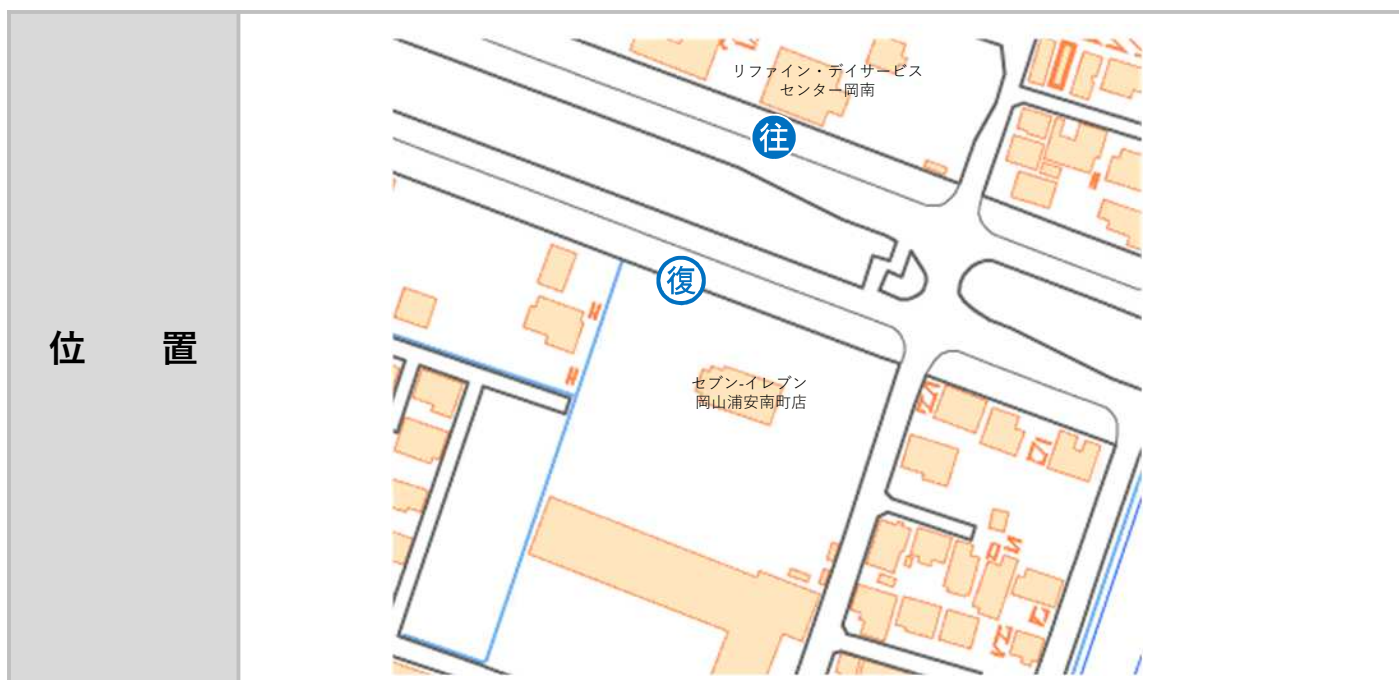

① 岡南営業所

② 岡南小学校前

③ 日赤病院入口

④ 日赤病院

⑤ 青江北

位 置

⑥ 青江西

位 置

⑦ 泉田口

位置

⑧ 芳泉高前

位置

⑨南ふれあいセンター

位 置

⑩福田南

位 置

⑯ 慈圭病院

位 置

⑰ 南区役所北

※地理院地図（電子国土WEB）を加工して作成

⑱ イートンちどり保育園前

※地理院地図（電子国土WEB）を加工して作成

⑱ 築港緑町三丁目

※地理院地図（電子国土WEB）を加工して作成

⑳ 第一ひかりこども園前

※地理院地図（電子国土WEB）を加工して作成

②① 岡山ろうさい病院入口

位 置

※地理院地図（電子国土WEB）を加工して作成

②② 岡山ろうさい病院

位 置

※地理院地図（電子国土WEB）を加工して作成