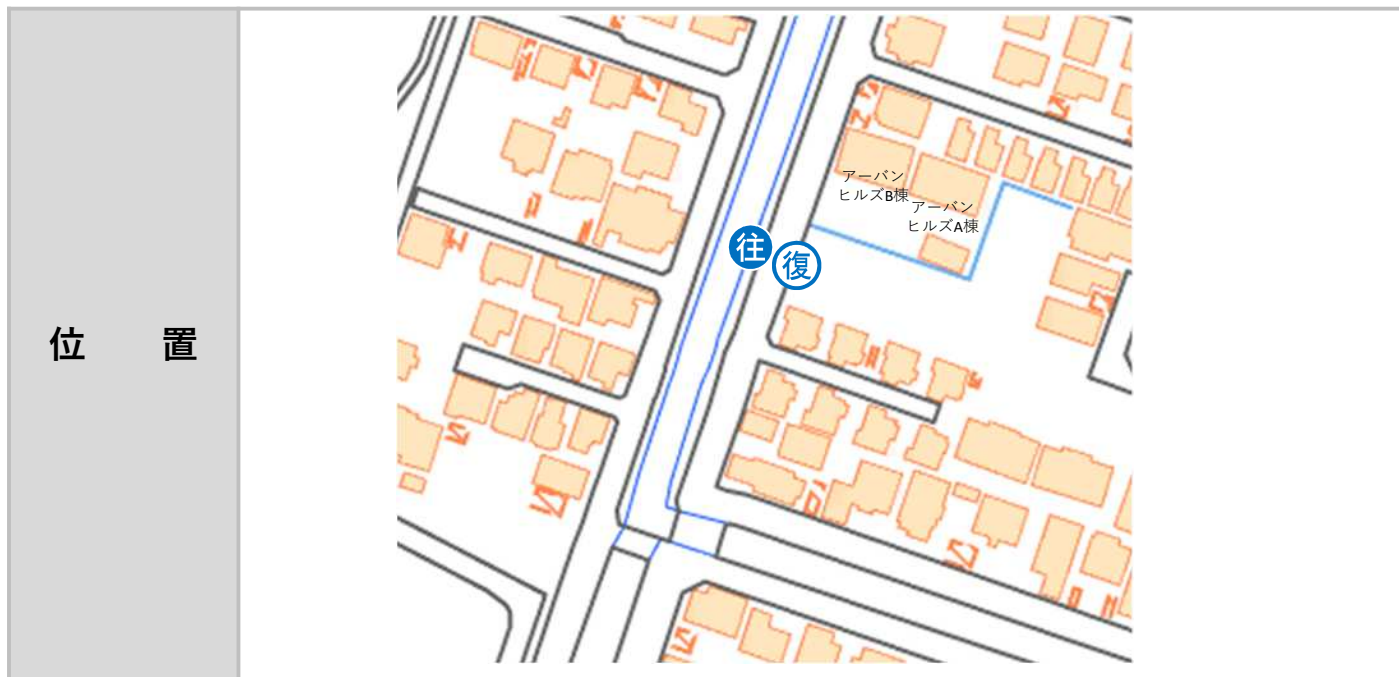

① 岡南営業所

② 岡南小学校前

③ 日赤病院入口

④ 日赤病院

⑤ 青江北

位 置

⑥ 青江西

位 置

⑦ 泉田口

位置

⑧ 芳泉高前

位置

⑨南ふれあいセンター

位 置

⑩福田南

位 置

⑯ 慈圭病院

位 置

⑰ 南区役所北

※地理院地図（電子国土WEB）を加工して作成

⑱ イートンちどり保育園前

※地理院地図（電子国土WEB）を加工して作成

⑱ 築港緑町三丁目

※地理院地図（電子国土WEB）を加工して作成

⑳ 第一ひかりこども園前

※地理院地図（電子国土WEB）を加工して作成

②① 岡山ろうさい病院入口

位 置

※地理院地図（電子国土WEB）を加工して作成

②② 岡山ろうさい病院

位 置

※地理院地図（電子国土WEB）を加工して作成