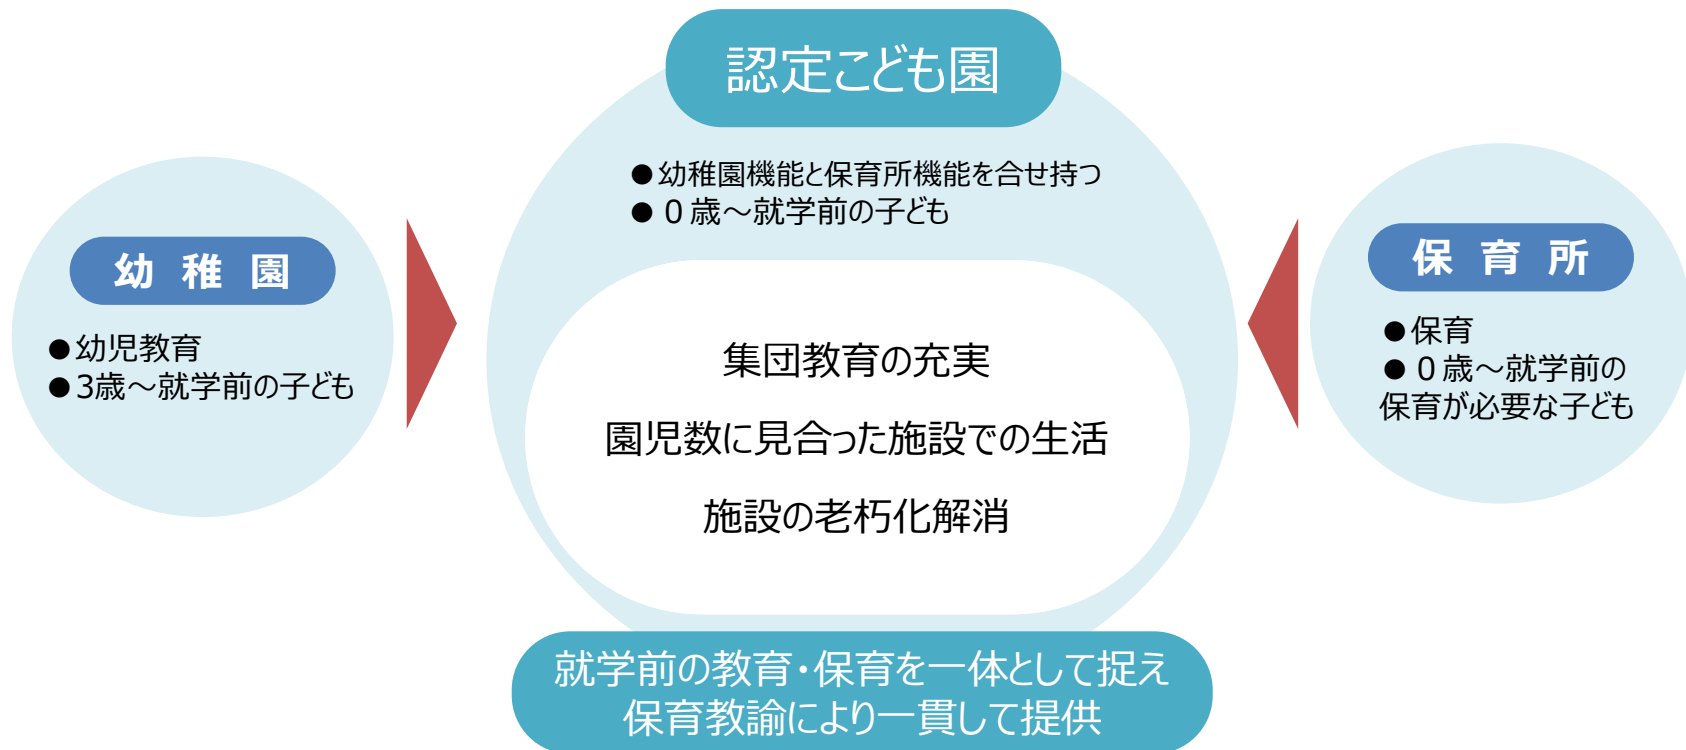

統合・再編 ⇒ 廃校の増加
(活用方針が決まらない)

現在、暫定利用している廃校
・旧大井小 (H23～)、旧高田小 (H26～)
・旧大宮小、旧太伯小、旧朝日小、
旧幸島小 (R4～)

岡山市における公立幼稚園・保育所の施設配置計画

公立幼稚園・保育所を

①中学校区ごとに1園ずつ公立認定こども園として整備

②その他の園は民間活力を活用した私立こども園への移行や統廃合を検討

➡ **未利用の廃園跡地が増えている**