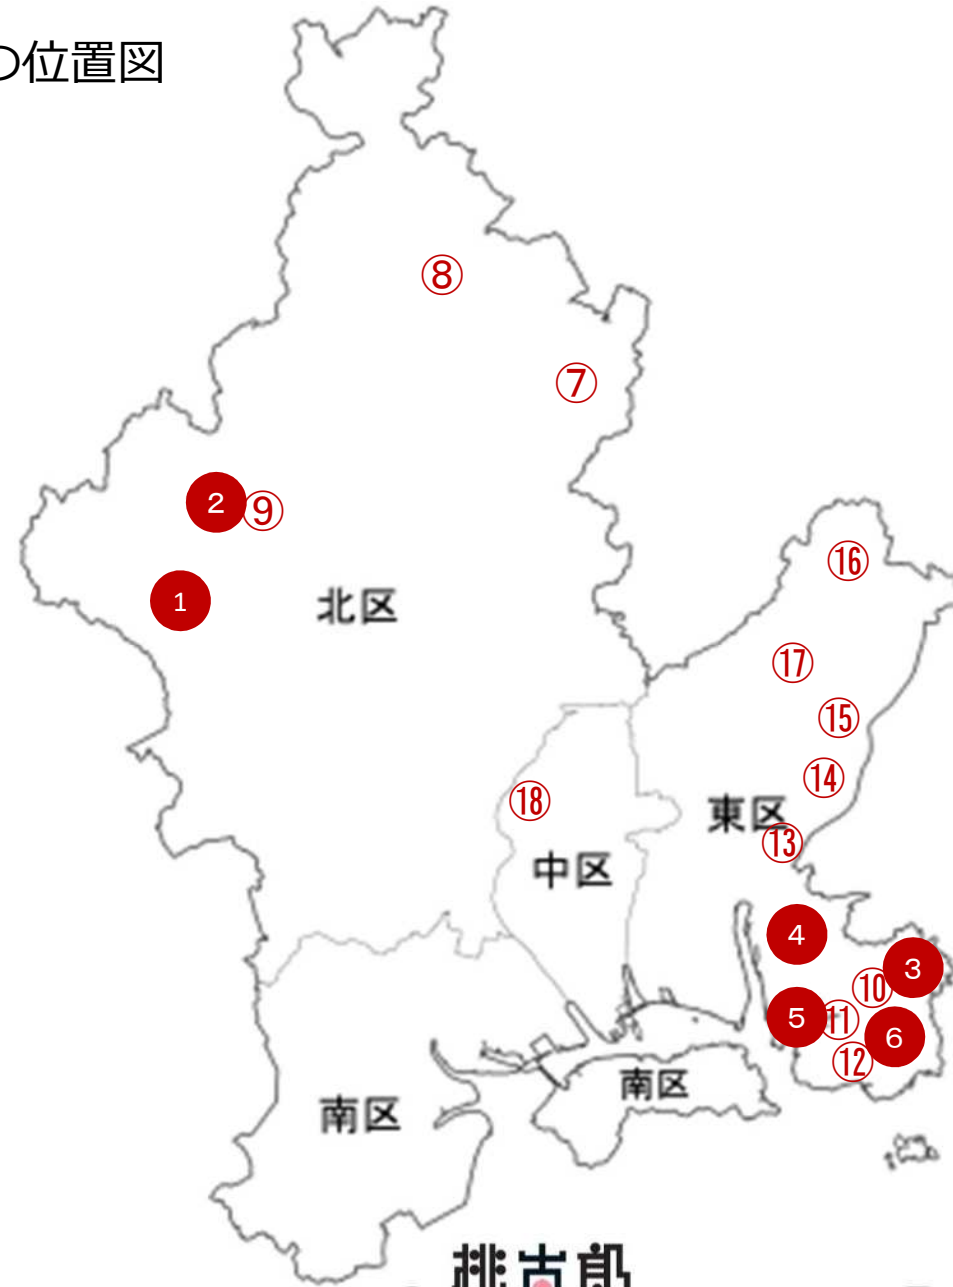

統合・再編 ⇒ 廃校の増加
(活用方針が決まらない)

現在、暫定利用している廃校
・旧大井小 (H23～)、旧高田小 (H26～)
・旧大宮小、旧太伯小、旧朝日小、
旧幸島小 (R4～)

岡山市における公立幼稚園・保育所の施設配置計画

公立幼稚園・保育所を

①中学校区ごとに1園ずつ公立認定こども園として整備

②その他の園は民間活力を活用した私立こども園への移行や統廃合を検討

➡ **未利用の廃園跡地が増えている**

3 廃校・廃園の跡地活用について

廃校・廃園の一覧

| 番号 | 施設名称 | 用途地域 | 番号 | 施設名称 | 用途地域 |
|----|---------|-------------|----|-----------|-------------|
| ① | 旧大井小学校 | 第1種住居地域 | ⑩ | 旧大宮幼稚園 | 市街化調整区域 |
| ② | 旧高田小学校 | 市街化調整区域 | ⑪ | 旧幸島幼稚園 | 市街化調整区域 |
| ③ | 旧大宮小学校 | 市街化調整区域 | ⑫ | 旧朝日幼稚園 | 市街化調整区域 |
| ④ | 旧太伯小学校 | 第1種低層住居専用地域 | ⑬ | 雄神幼稚園 | 市街化調整区域 |
| ⑤ | 旧幸島小学校 | 市街化調整区域 | ⑭ | 角山幼稚園 | 市街化調整区域 |
| ⑥ | 旧朝日小学校 | 市街化調整区域 | ⑮ | 御休幼稚園 | 市街化調整区域 |
| ⑦ | 五城保育園 | 都市計画区域外 | ⑯ | 旧千種認定こども園 | 近隣商業地域 |
| ⑧ | 福渡第二保育園 | 都市計画区域外 | ⑰ | 旧かたせ桜保育園 | 第1種低層住居専用地域 |
| ⑨ | 旧高田幼稚園 | 市街化調整区域 | ⑱ | 旧旭竜幼稚園 | 第1種住居地域 |

※詳細は「4 参考資料 岡山市の廃校・廃園の各施設の詳細」を参照してください

3 廃校・廃園の跡地活用について

廃校・廃園の位置図

ご清聴ありがとうございました。

ご意見・ご要望等ございましたら、
下記までご連絡ください。

〒700-8544

岡山市北区大供一丁目1番1号

岡山市 教育委員会 就学課