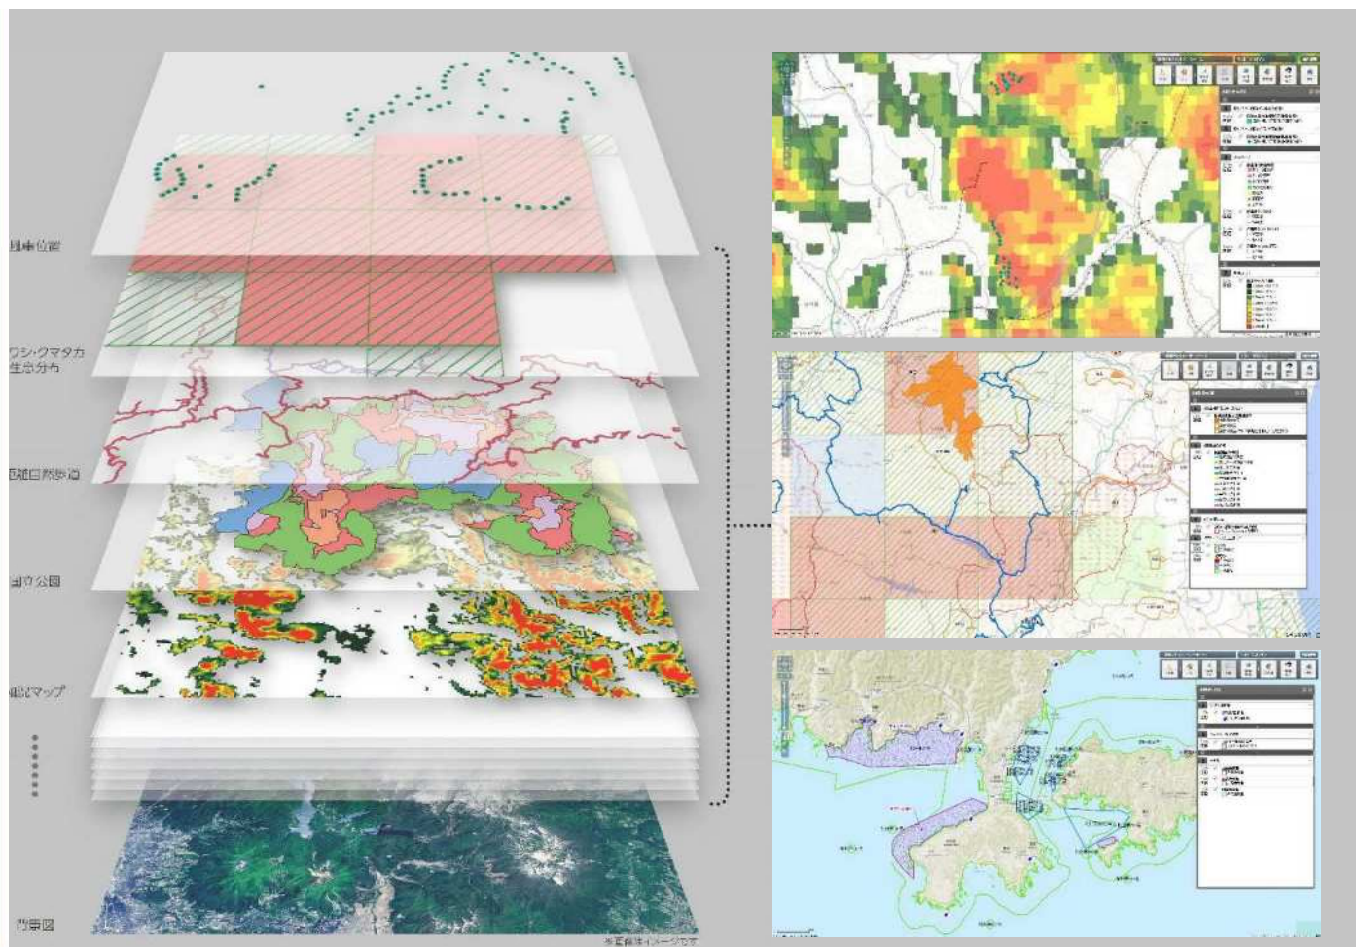

「環境」と「再生可能エネルギー」に関する豊富な地図情報をWeb-GISで提供

● 地域特性を把握するための自然環境・社会環境や再生可能エネルギーに関する150項目以上の地図情報を収録

● ウェブサイト上の地理情報システム (Web-GIS)

● パソコン、タブレット、スマートフォンから誰でもアクセス可能

● 事業の検討の場面で地域特性を効率的に把握

● 地域住民や団体等の関係者が地域特性の情報を共有、理解促進

● 環境保全活動、環境教育、フィールドワークなどに幅広く活用可能

収録している地図情報を活用するための様々な機能を搭載

- スマートフォンやタブレットにも対応
- 現在地を確認しながら、地図情報の閲覧が可能

編集機能活用例

透過設定機能 ▷▷▷ 地図上に表示した情報の透過率を調整できます

計測・メモ機能 ▷▷▷ 距離・面積の計測、図形の作成・保存ができます

情報表示機能 ▷▷▷ 任意の範囲内に表示されている情報を一覧で表示できます