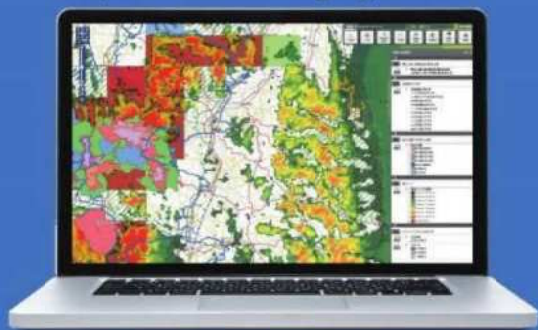

「環境」と「再生可能エネルギー」に関する豊富な地図情報をWeb-GISで提供

● 地域特性を把握するための自然環境・社会環境や再生可能エネルギーに関する150項目以上の地図情報を収録

● ウェブサイト上の地理情報システム (Web-GIS)

● パソコン、タブレット、スマートフォンから誰でもアクセス可能

● 事業の検討の場面で地域特性を効率的に把握

● 地域住民や団体等の関係者が地域特性の情報を共有、理解促進

● 環境保全活動、環境教育、フィールドワークなどに幅広く活用可能

収録している地図情報を活用するための様々な機能を搭載

- スマートフォンやタブレットにも対応
- 現在地を確認しながら、地図情報の閲覧が可能

編集機能活用例

透過設定機能 ▷▷▷ 地図上に表示した情報の透過率を調整できます

計測・メモ機能 ▷▷▷ 距離・面積の計測、図形の作成・保存ができます

情報表示機能 ▷▷▷ 任意の範囲内に表示されている情報を一覧で表示できます