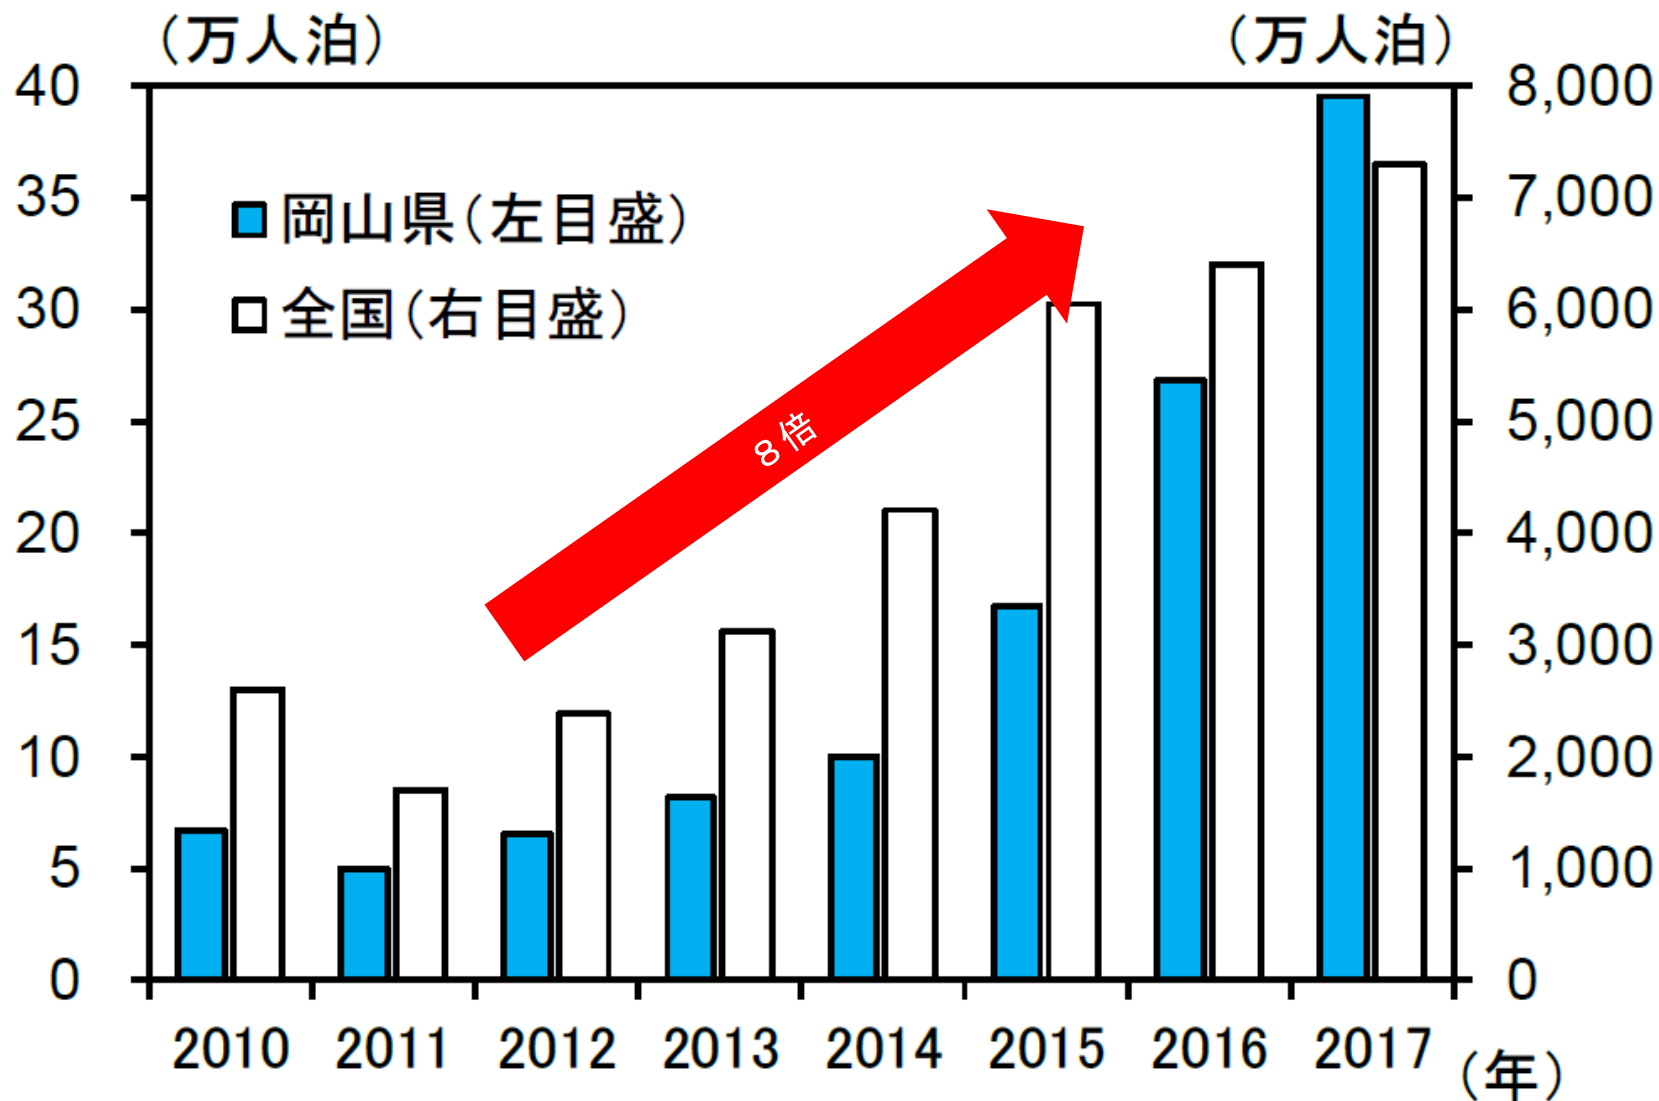

■背景（岡山県の外国人延べ宿泊者数）

(注) 調査対象は従業者数10人以上の宿泊施設

(出所) 日本銀行岡山支店「日銀おかやま金融経済レポート(2018.12.14)」