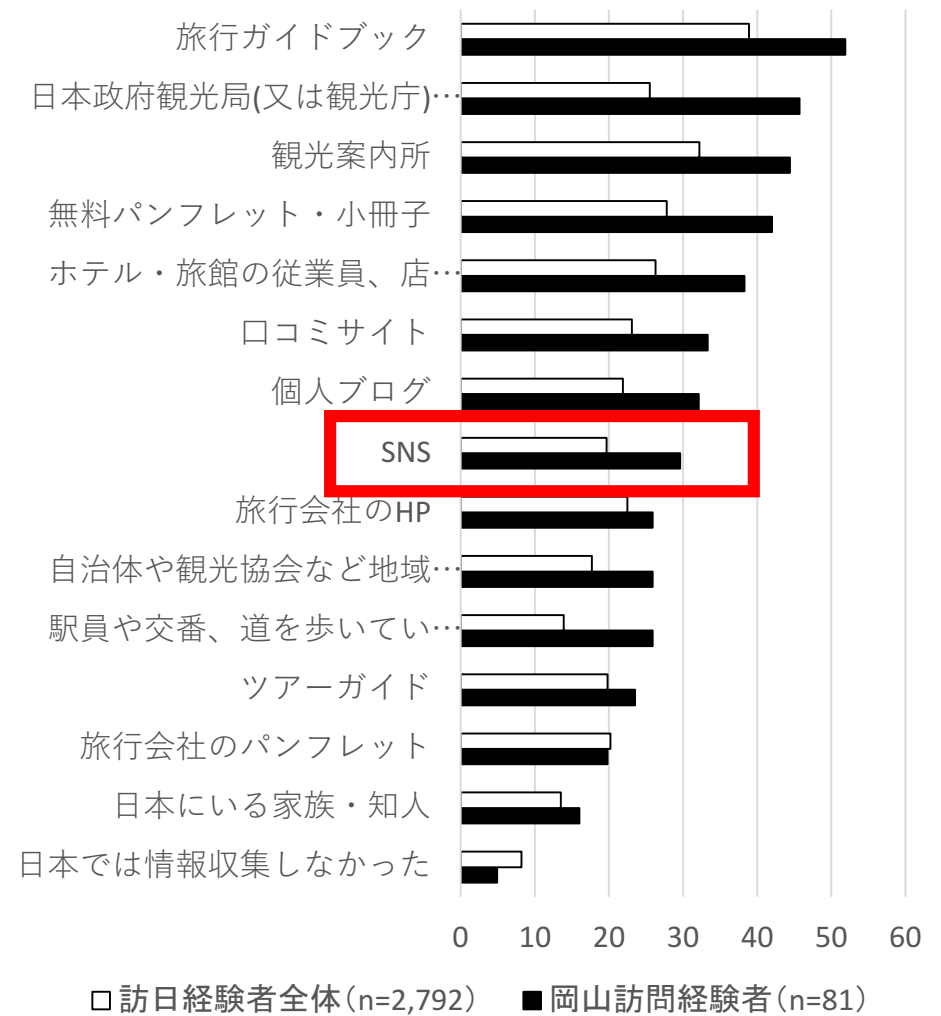

■背景（国籍別にみた外国人延べ宿泊者数の割合）

岡山県

2011年

2017年

(注) 調査対象は従業者数10人以上の宿泊施設

(出所) 日本銀行岡山支店「日銀おかやま金融経済レポート（2018.12.14）」

■背景（人気上昇エリアランキング）

旅行予約サービス「楽天トラベル」の
外国語サイトの宿泊予約数から割り出したランキング

順位	エリア名	前年同期比
1位	香川県 高松・さぬき・東かがわ	242%
2位	岡山県 岡山市内	200%
3位	福岡県 福岡市（天神・中州・百道浜）	179%
4位	東京都 東京駅・銀座・日本橋・秋葉原	163%
5位	福岡県 福岡市（博多・祇園・海の中道）・大宰府・二日市	146%
6位	東京都 品川・蒲田・羽田空港	138%
7位	北海道 小樽・余市・積丹・キロロ	135%

地域経済への波及効果を高めるための課題

外国人延べ宿泊者の滞在期間中の
「消費」を促す仕組みづくり

情報収集手段に関するアンケート

旅行前

旅行後

(注) 調査対象は従業者数10人以上の宿泊施設

(出所) 日本銀行岡山支店「日銀おかやま金融経済レポート (2018. 12. 14)」

日本旅行での満足した点／不満だった点

満足

不満

□ 訪日経験者全体 (n=2,792) ■ 岡山訪問経験者 (n=81)

(注) 調査対象は従業者数10人以上の宿泊施設

(出所) 日本銀行岡山支店「日銀おかやま金融経済レポート (2018. 12. 14)」

SNSを活用した「**岡山の食**」を発信する
グローバルコンテンツサービスプロジェクト

Omachido Shaved ice

Taste

Strawberry milk