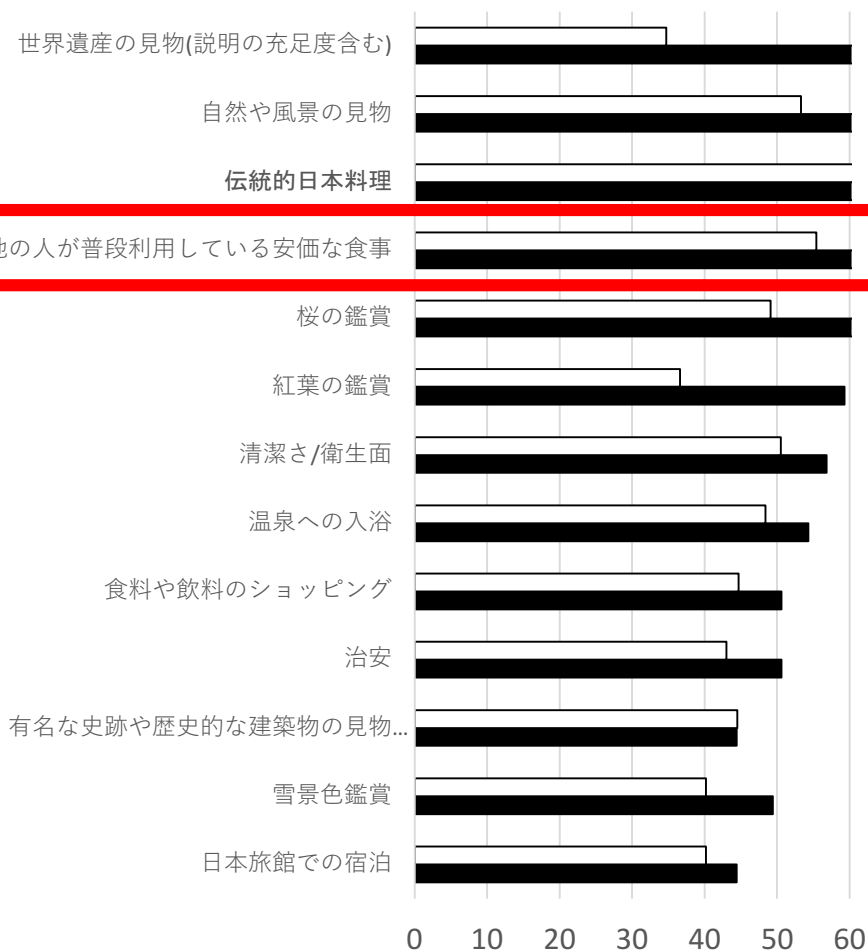

■背景（国籍別にみた外国人延べ宿泊者数の割合）

岡山県

2011年

2017年

(注) 調査対象は従業者数10人以上の宿泊施設

(出所) 日本銀行岡山支店「日銀おかやま金融経済レポート（2018.12.14）」

■背景（人気上昇エリアランキング）

旅行予約サービス「楽天トラベル」の
外国語サイトの宿泊予約数から割り出したランキング

順位	エリア名	前年同期比
1位	香川県 高松・さぬき・東かがわ	242%
2位	岡山県 岡山市内	200%
3位	福岡県 福岡市（天神・中州・百道浜）	179%
4位	東京都 東京駅・銀座・日本橋・秋葉原	163%
5位	福岡県 福岡市（博多・祇園・海の中道）・大宰府・二日市	146%
6位	東京都 品川・蒲田・羽田空港	138%
7位	北海道 小樽・余市・積丹・キロロ	135%

地域経済への波及効果を高めるための課題

外国人延べ宿泊者の滞在期間中の
「消費」を促す仕組みづくり

情報収集手段に関するアンケート

旅行前

旅行後

(注) 調査対象は従業者数10人以上の宿泊施設

(出所) 日本銀行岡山支店「日銀おかやま金融経済レポート (2018. 12. 14)」

日本旅行での満足した点／不満だった点

満足

不満

□ 訪日経験者全体 (n=2,792) ■ 岡山訪問経験者 (n=81)

(注) 調査対象は従業者数10人以上の宿泊施設

(出所) 日本銀行岡山支店「日銀おかやま金融経済レポート (2018. 12. 14)」

SNSを活用した「**岡山の食**」を発信する
グローバルコンテンツサービスプロジェクト

Omachido Shaved ice

Taste

Strawberry milk