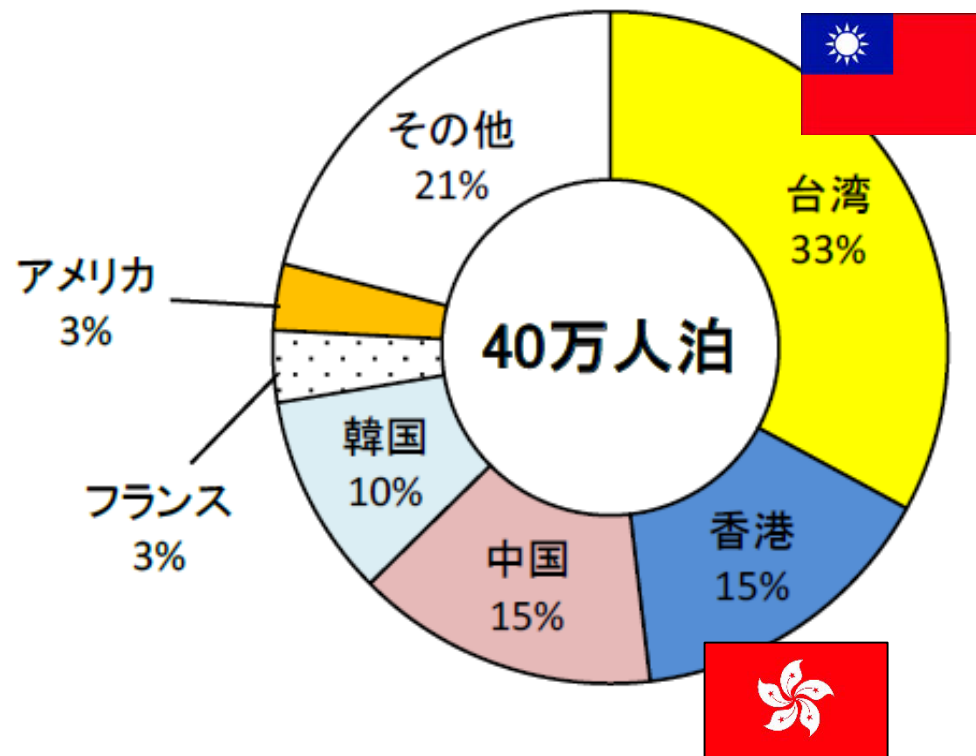

「岡山市イノベーションチャレンジ推進プロジェクト」事業計画書
学生ソログループ部門 ソーシャルビジネスチャレンジコース

伝説の
岡山市

実施主体 学校名 公立大学法人 岡山県立大学
団体名 地域活動団体 √CREATE (ルートクリエイト)

■背景（岡山県の外国人延べ宿泊者数）

(注) 調査対象は従業者数10人以上の宿泊施設

(出所) 日本銀行岡山支店「日銀おかやま金融経済レポート(2018.12.14)」

■背景（国籍別にみた外国人延べ宿泊者数の割合）

岡山県

2011年

2017年

(注) 調査対象は従業者数10人以上の宿泊施設

(出所) 日本銀行岡山支店「日銀おかやま金融経済レポート（2018.12.14）」

■背景（人気上昇エリアランキング）

旅行予約サービス「楽天トラベル」の
外国語サイトの宿泊予約数から割り出したランキング

順位	エリア名	前年同期比
1位	香川県 高松・さぬき・東かがわ	242%
2位	岡山県 岡山市内	200%
3位	福岡県 福岡市（天神・中州・百道浜）	179%
4位	東京都 東京駅・銀座・日本橋・秋葉原	163%
5位	福岡県 福岡市（博多・祇園・海の中道）・大宰府・二日市	146%
6位	東京都 品川・蒲田・羽田空港	138%
7位	北海道 小樽・余市・積丹・キロロ	135%

地域経済への波及効果を高めるための課題