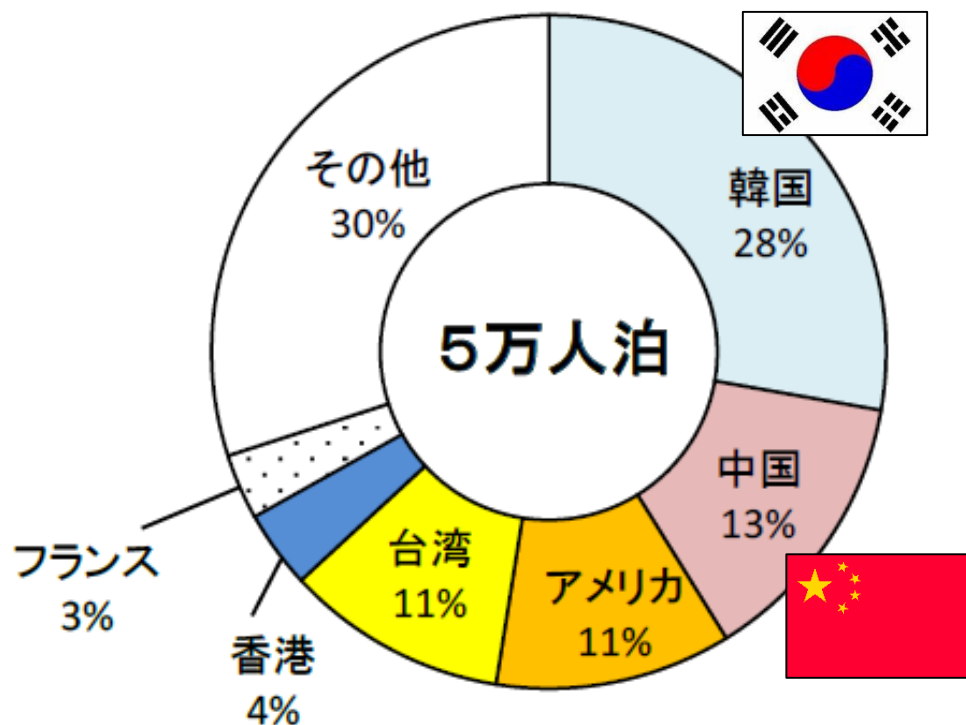

「岡山市イノベーションチャレンジ推進プロジェクト」事業計画書
学生ソログループ部門 ソーシャルビジネスチャレンジコース

伝説の
岡山市

実施主体 学校名 公立大学法人 岡山県立大学
団体名 地域活動団体 √CREATE (ルートクリエイト)

■背景（岡山県の外国人延べ宿泊者数）

(注) 調査対象は従業者数10人以上の宿泊施設

(出所) 日本銀行岡山支店「日銀おかやま金融経済レポート(2018.12.14)」

■背景（国籍別にみた外国人延べ宿泊者数の割合）

岡山県

2011年

2017年

(注) 調査対象は従業者数10人以上の宿泊施設

(出所) 日本銀行岡山支店「日銀おかやま金融経済レポート（2018.12.14）」

■背景（人気上昇エリアランキング）

旅行予約サービス「楽天トラベル」の
外国語サイトの宿泊予約数から割り出したランキング