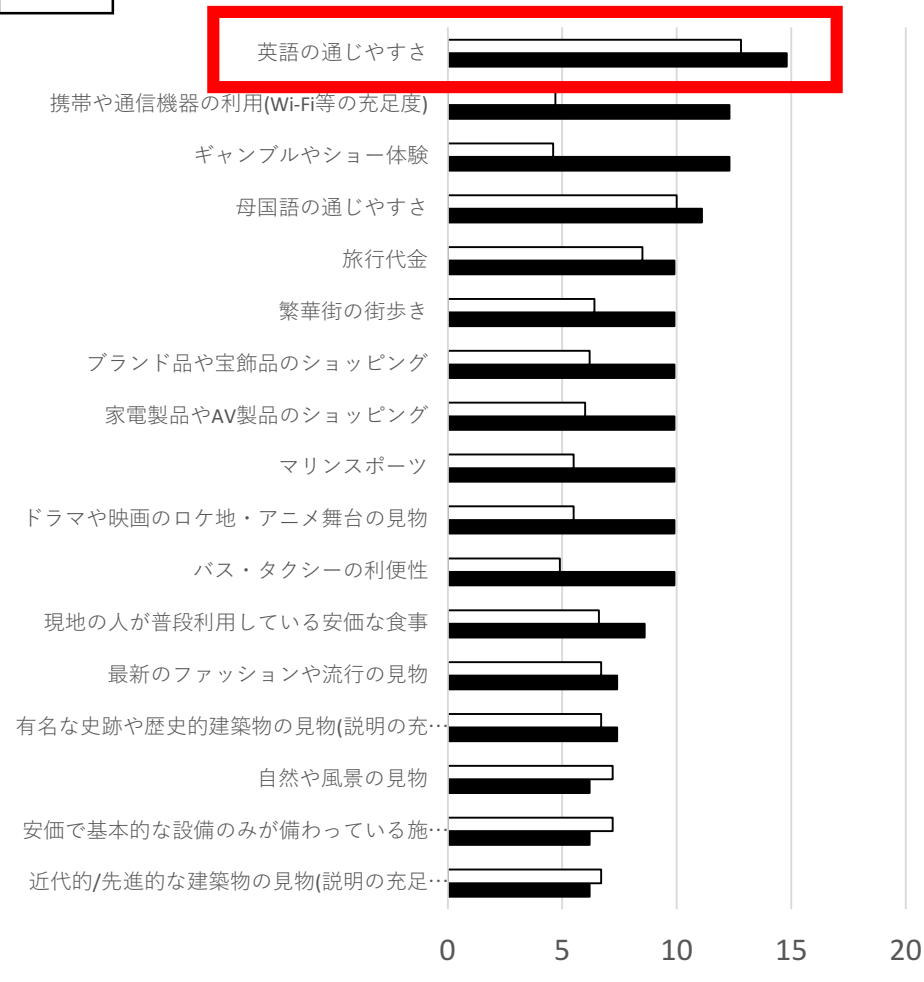

■背景（国籍別にみた外国人延べ宿泊者数の割合）

岡山県

2011年

2017年

(注) 調査対象は従業者数10人以上の宿泊施設

(出所) 日本銀行岡山支店「日銀おかやま金融経済レポート（2018.12.14）」

■背景（人気上昇エリアランキング）

旅行予約サービス「楽天トラベル」の
外国語サイトの宿泊予約数から割り出したランキング

順位	エリア名	前年同期比
1位	香川県 高松・さぬき・東かがわ	242%
2位	岡山県 岡山市内	200%
3位	福岡県 福岡市（天神・中州・百道浜）	179%
4位	東京都 東京駅・銀座・日本橋・秋葉原	163%
5位	福岡県 福岡市（博多・祇園・海の中道）・大宰府・二日市	146%
6位	東京都 品川・蒲田・羽田空港	138%
7位	北海道 小樽・余市・積丹・キロロ	135%

地域経済への波及効果を高めるための課題

外国人延べ宿泊者の滞在期間中の
「消費」を促す仕組みづくり

情報収集手段に関するアンケート

旅行前

旅行後

(注) 調査対象は従業者数10人以上の宿泊施設

(出所) 日本銀行岡山支店「日銀おかやま金融経済レポート (2018. 12. 14)」

日本旅行での満足した点／不満だった点

満足

不満

□ 訪日経験者全体 (n=2,792) ■ 岡山訪問経験者 (n=81)

(注) 調査対象は従業者数10人以上の宿泊施設

(出所) 日本銀行岡山支店「日銀おかやま金融経済レポート (2018. 12. 14)」

SNSを活用した「**岡山の食**」を発信する
グローバルコンテンツサービスプロジェクト

Omachido Shaved ice

Taste

Strawberry milk