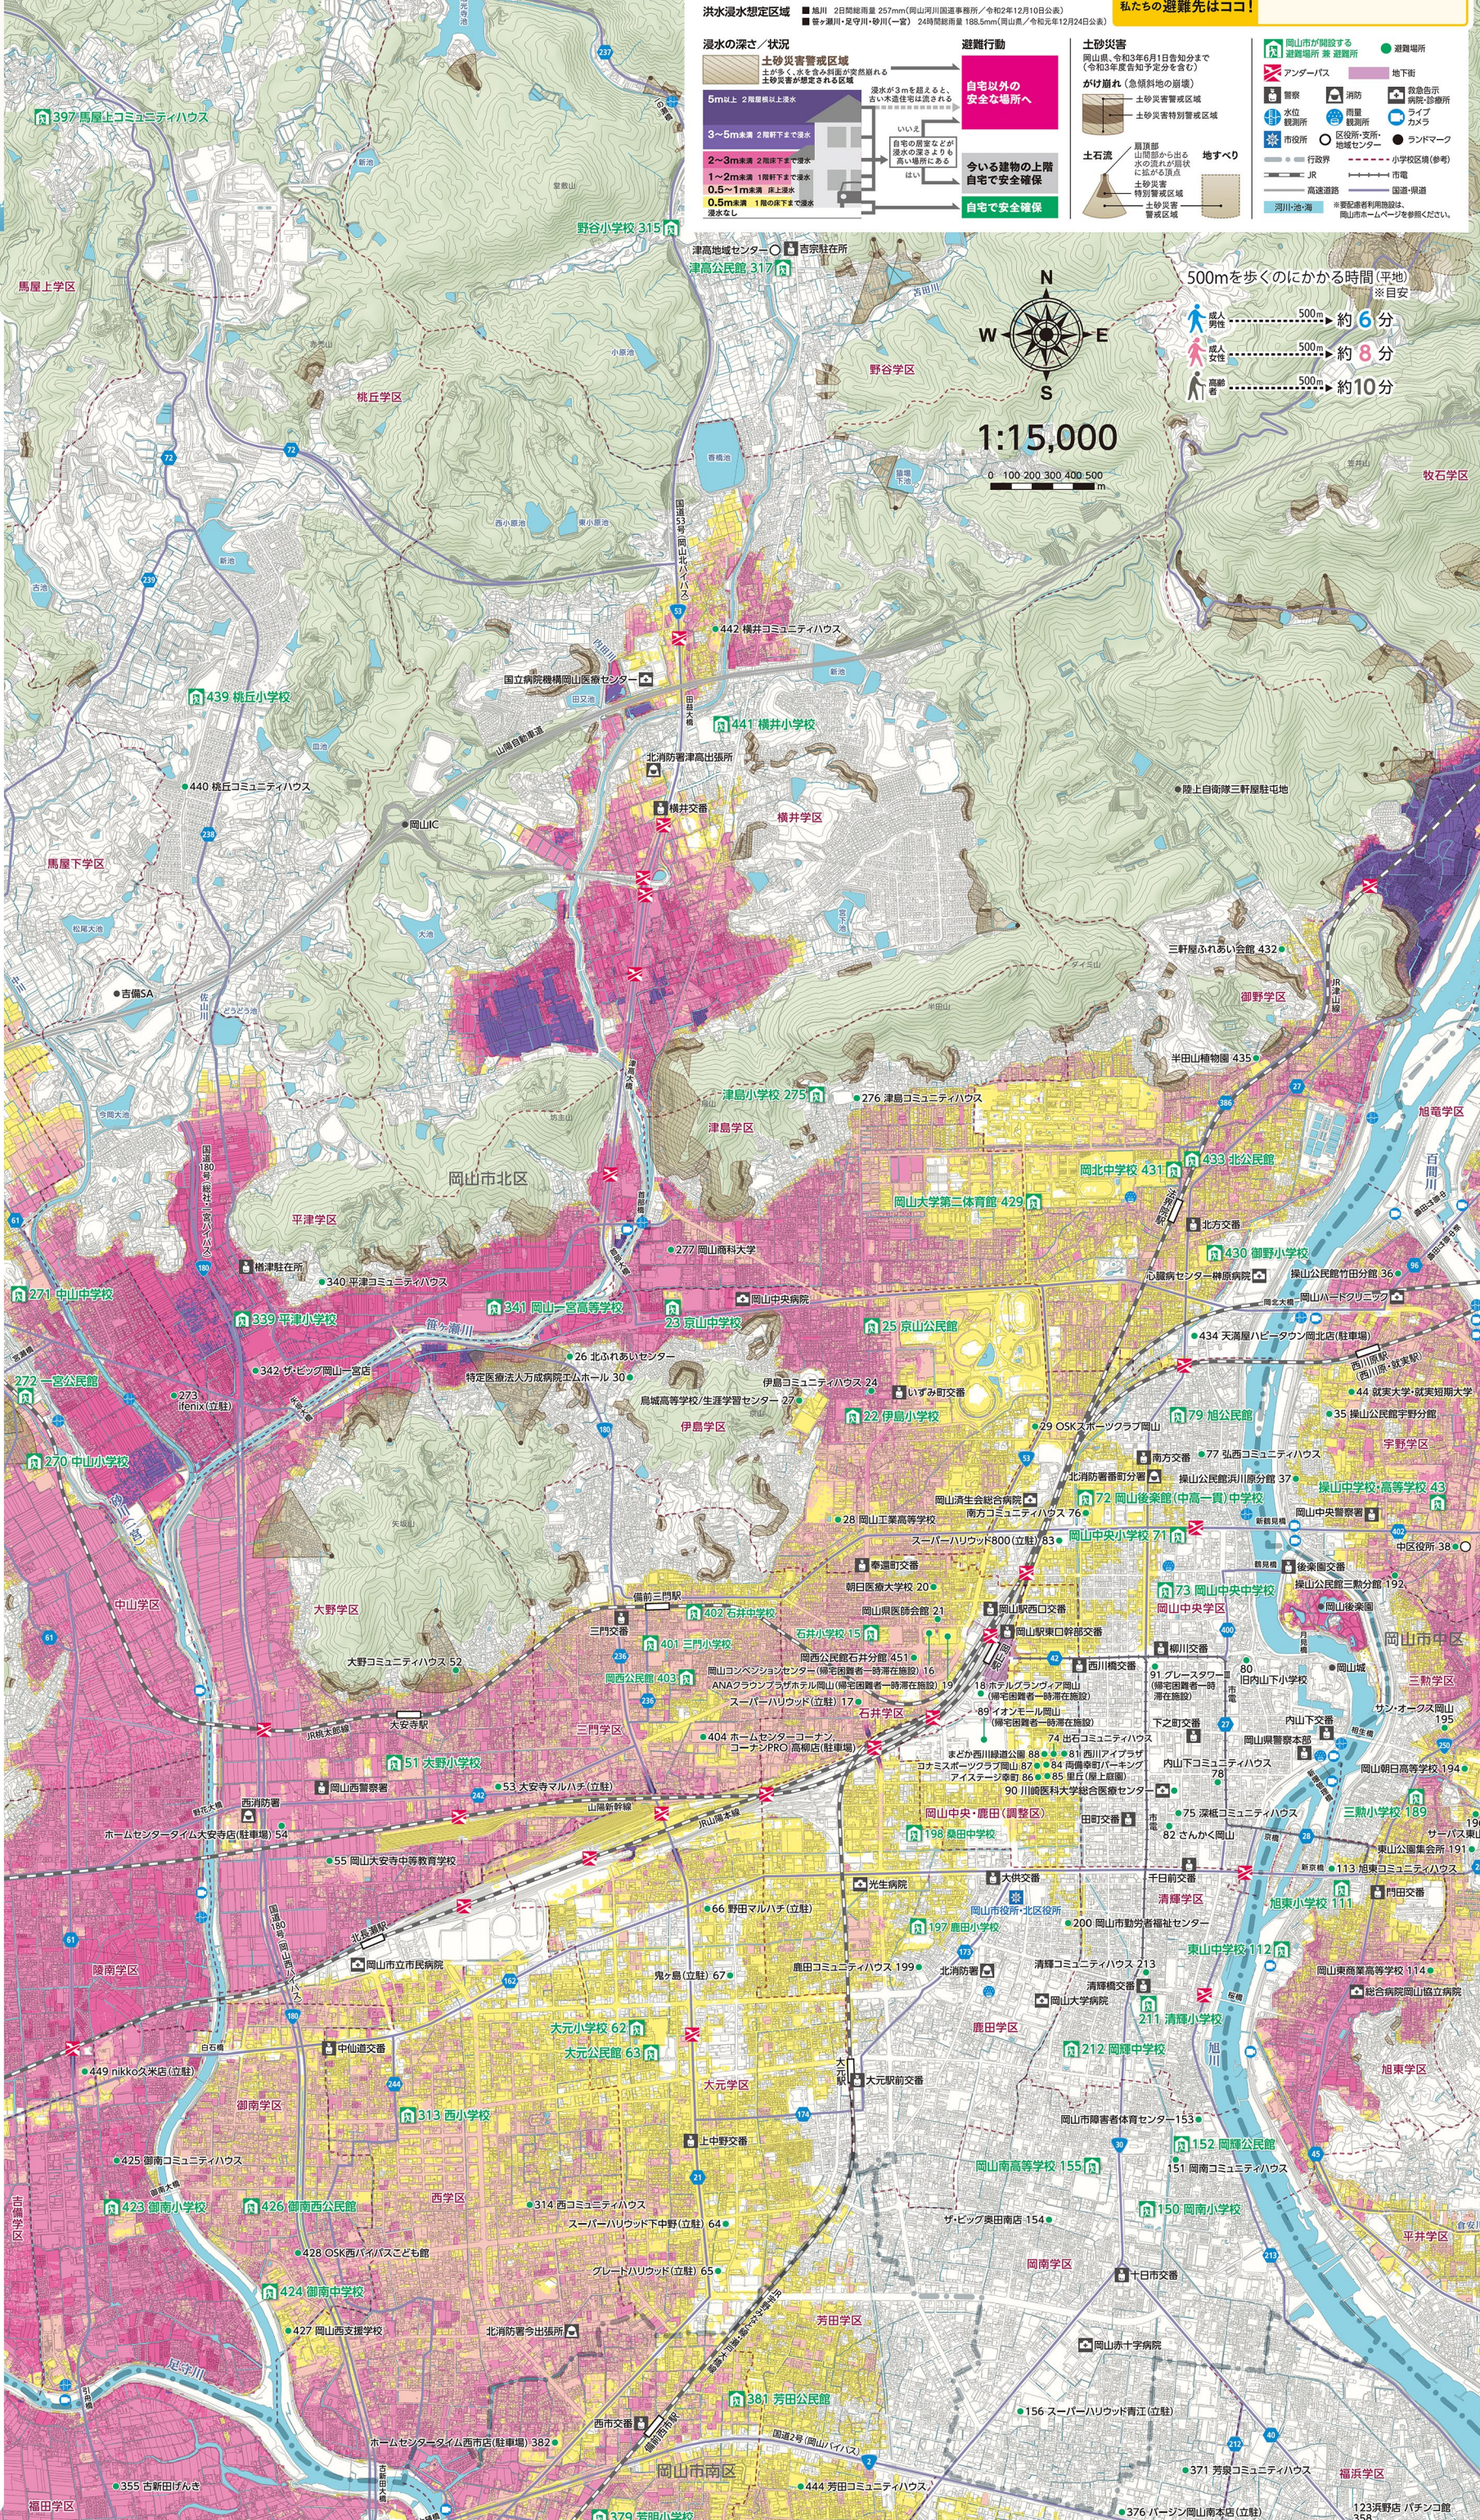

避難場所

※未開設の場合もあるので、事前に開設状況を確認してください。

区	小学校区	No.	避難場所	洪水	土砂	地震	海抜(m)
北	石井	451	岡西公民館石井分館	×	○	○	2.5
		16	岡山コンベンションセンター(帰宅困難者一時滞在施設)	○	○	○	2.5
		17	スーパーハリウッド(立駐)	○	○	○	2.2
		18	ホテルグランヴィア岡山(帰宅困難者一時滞在施設)	○	○	○	3.8
		19	ANAクラウンプラザホテル岡山(帰宅困難者一時滞在施設)	○	○	○	2.5
		20	朝日医療大学	○	○	○	2.5
		21	岡山南警察署	○	○	○	2.4
		24	伊島コミュニティハウス	○	○	○	2.7
		26	北ふれあいセンター	○	○	○	8.7
		27	旭城高等学校/生涯学習センター	○	×	○	3.7
伊島	伊島	28	岡山工業高等学校	○	○	○	3.0
		29	OSKスポーツクラブ岡山	○	○	○	4.0
		30	特定医療法人万成病院エムホール	○	○	○	5.4
		52	大野コミュニティハウス	○	×	○	3.1
		53	大安寺マルハチ(立駐)	○	○	○	2.0
		54	ホームセンタータイム大安寺(駐車場)	×	○	○	0.8
		55	岡山大安寺中等教育学校	○	○	○	1.7
		64	スーパーハリウッド下中野(立駐)	○	○	○	2.2
		65	グレートハリウッド(立駐)	○	○	○	2.0
		66	野田マルハチ(立駐)	○	○	○	2.1
岡山中央	中山	67	鬼ヶ島(立駐)	○	○	○	2.2
		74	出石コミュニティハウス	○	○	○	1.3
		75	深紙コミュニティハウス	○	○	○	3.9
		76	南方コミュニティハウス	○	○	○	3.6
		77	弘西コミュニティハウス	○	○	○	4.7
		78	内山下コミュニティハウス	○	○	○	4.3
		80	旧山下小学校	○	×	○	11.8
		81	西川アイパザ	○	○	○	2.5
		82	さんかく岡山	○	○	○	3.6
		83	スーパーハリウッド800(立駐)	○	○	○	4.2
大野	大野	84	南備等町パーキング	○	○	○	2.0
		85	里丘(屋上庭園)	○	○	○	2.2
		86	アイステージ南町	○	○	○	2.1
		87	コナミススポーツクラブ岡山	○	○	○	2.2
		88	まどか西川緑道公園	○	○	○	2.2
		89	イオンモール岡山(帰宅困難者一時滞在施設)	○	○	○	3.4
		90	川崎医科大学総合医療センター	○	○	○	4.0
		91	グレースタワーⅡ(帰宅困難者一時滞在施設)	○	○	○	3.8
		151	岡山コミュニティハウス	○	○	○	2.2
		153	岡山南警察署体育センター	○	○	○	3.6
鹿田	鹿田	154	ザビッツ奥田南店	○	○	○	1.6
		156	スーパーハリウッド青江(立駐)	○	○	○	1.9
		199	鹿田コミュニティハウス	○	○	○	2.3
		200	岡山市勤労者福祉センター	○	○	○	1.7
		213	清輝コミュニティハウス	○	○	○	2.9
		273	ifenix(立駐)	○	○	○	2.2
		276	津島コミュニティハウス	○	○	○	6.3
		277	岡山商科大学	○	○	○	3.1
		314	西コミュニティハウス	○	○	○	1.4
		340	平津コミュニティハウス	○	○	○	7.3
三門	三門	342	ザビッツ岡山一宮店	○	○	○	2.6
		404	ホームセンターコナン、コナンPRO 高柳店(駐車場)	○	○	○	1.7
		425	御南コミュニティハウス	○	○	○	1.4
		427	岡山西支庁学校	○	○	○	1.6
		428	OSK西バイパスこども館	○	○	○	0.3
		432	三軒屋ふれあい会館	○	○	○	8.0
		434	天満屋ふれあいタウン岡北店(駐車場)	○	○	○	5.4
		435	半田山植物園	○	○	○	7.6
		440	横井コミュニティハウス	○	○	○	54.0
		442	横井コミュニティハウス	○	○	○	10.7
宇野	宇野	449	nikko久米店(立駐)	○	○	○	1.4
		423	御南小学校	○	○	○	6.7
		426	御南西公民館	○	○	○	6.5
		428	OSK西バイパスこども館	○	○	○	6.3
		429	岡山大学第二体育館	○	○	○	5.8
		430	御野小学校	○	○	○	5.1
		431	岡北中学校	○	○	○	5.4
		433	北公民館	○	○	○	5.8
		439	横井小学校	○	○	○	54.6
		441	横井小学校	○	○	○	9.0
旭東	旭東	113	旭東コミュニティハウス	○	○	○	5.1
		114	岡山東商業高等学校	○	○	○	3.5
		191	東山公園集会所	○	○	○	11.5
		192	東山公民館三島分館	○	○	○	4.9
		194	岡山朝日高等学校	○	○	○	6.1
		195	サン・オース岡山	○	○	○	5.9
		196	サーパス東山	○	○	○	5.3
		355	古新田げんき	○	○	○	0.9
		358	123浜野店 パチンコ館	○	○	○	1.4
		359	123浜野店 スロット館	○	○	○	1.3
芳田	芳田	371	芳泉コミュニティハウス	○	○	○	1.4
		376	バーン岡山南本店(立駐)	○	○	○	1.5
		382	ホームセンタータイム西市店(駐車場)	○	○	○	1.4
		444	芳田コミュニティハウス	○	○	○	1.3