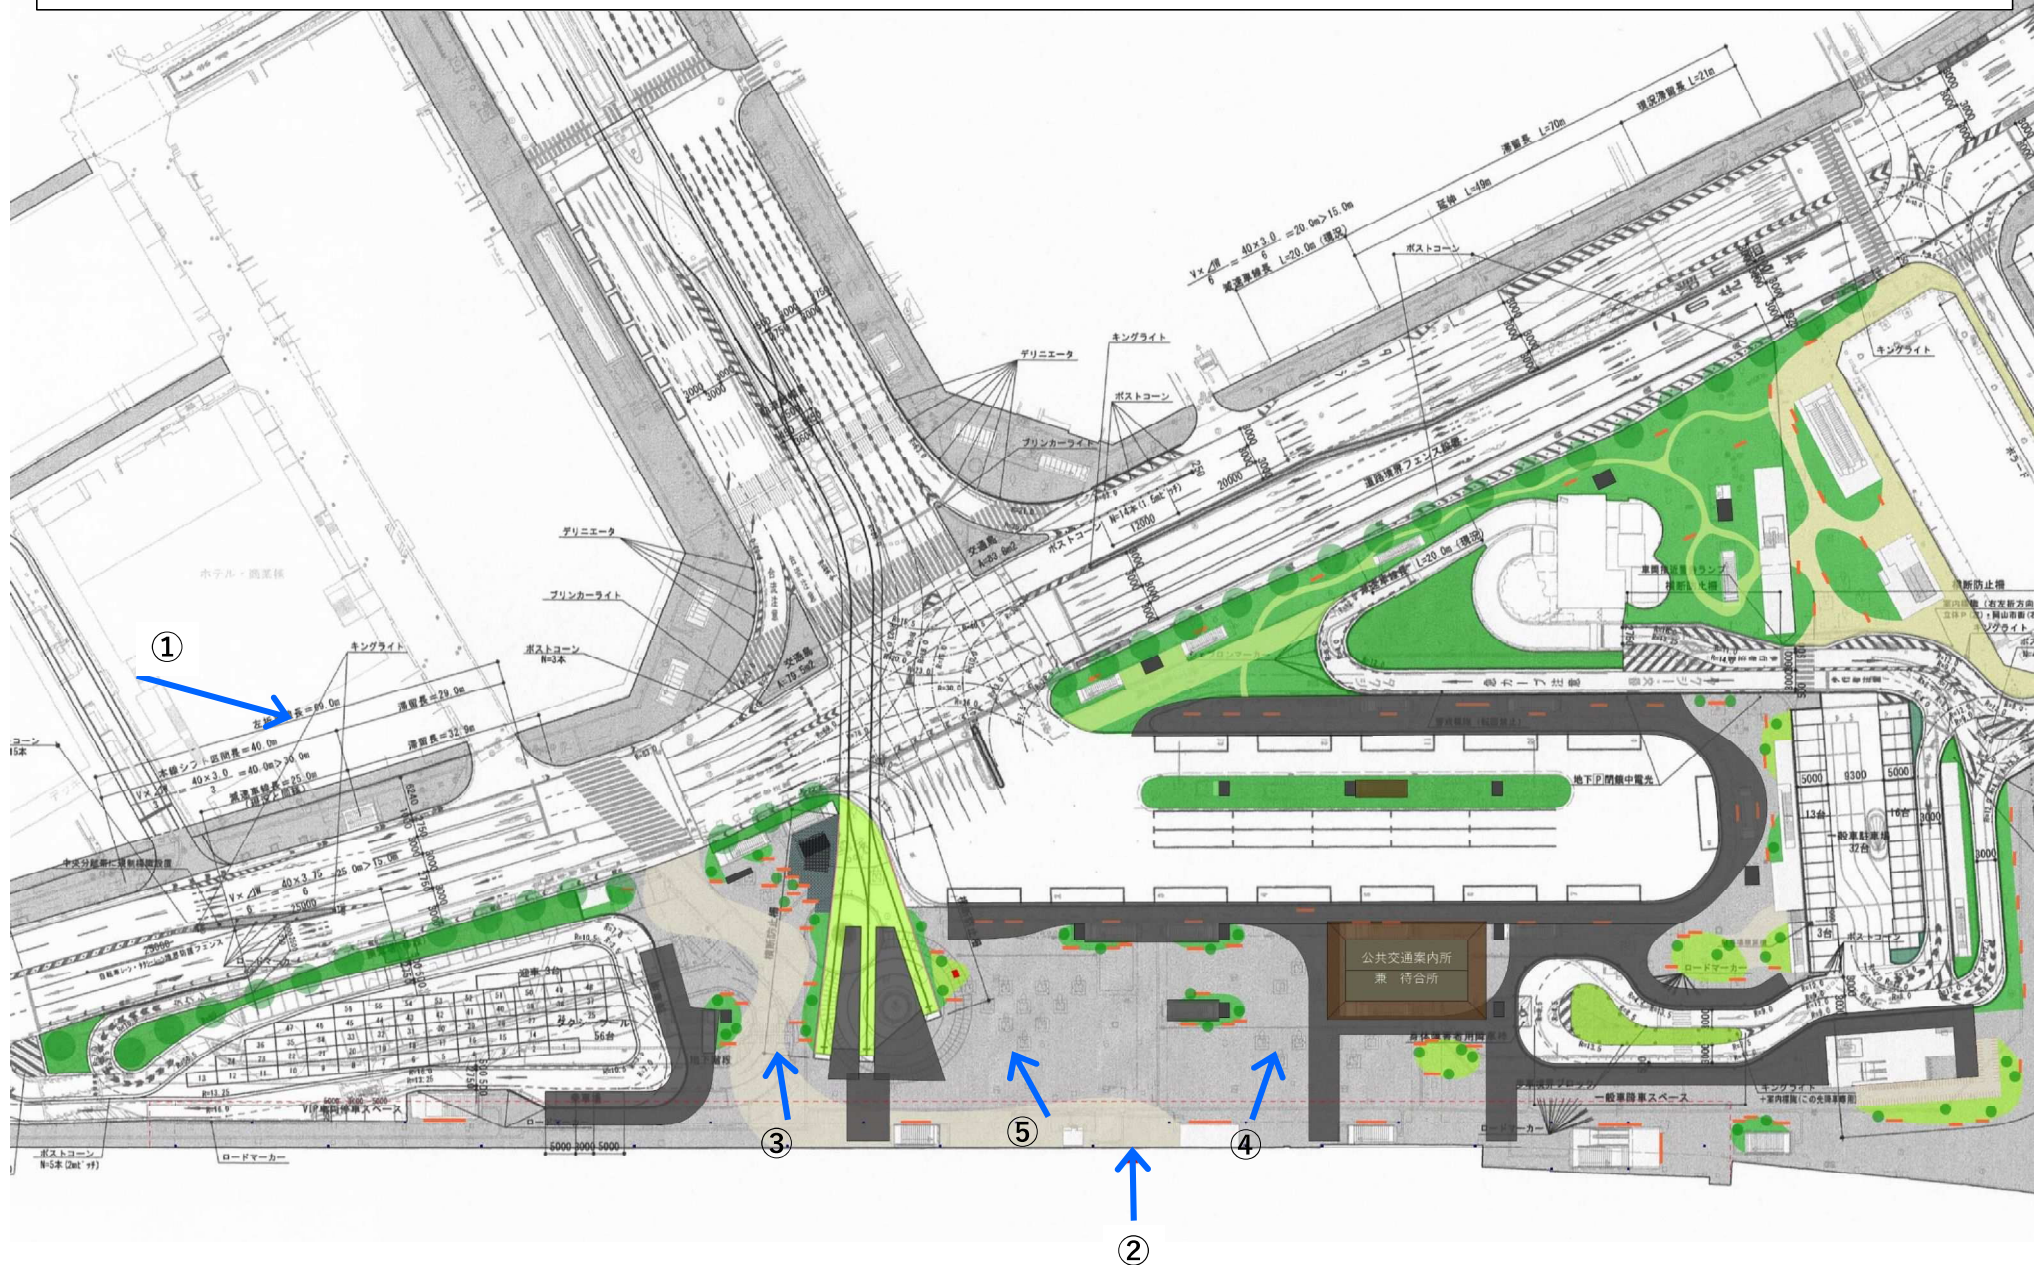

駅前広場整備イメージ

カットの視点

- ① 全体イメージ
- ② 大階段から桃太郎大通りを望む
- ③ 待合いゾーンへ
- ④ 公共交通案内所兼待合所を望む
- ⑤ 桃太郎像を望む

① 全体イメージ

① 全体イメージ (夜景)

② 大階段から桃太郎大通りを望む

② 大階段から桃太郎大通りを望む（夜景）

③ 待合いゾーンへ

④ 公共交通案内所兼待合所を望む

⑤ 桃太郎像を望む