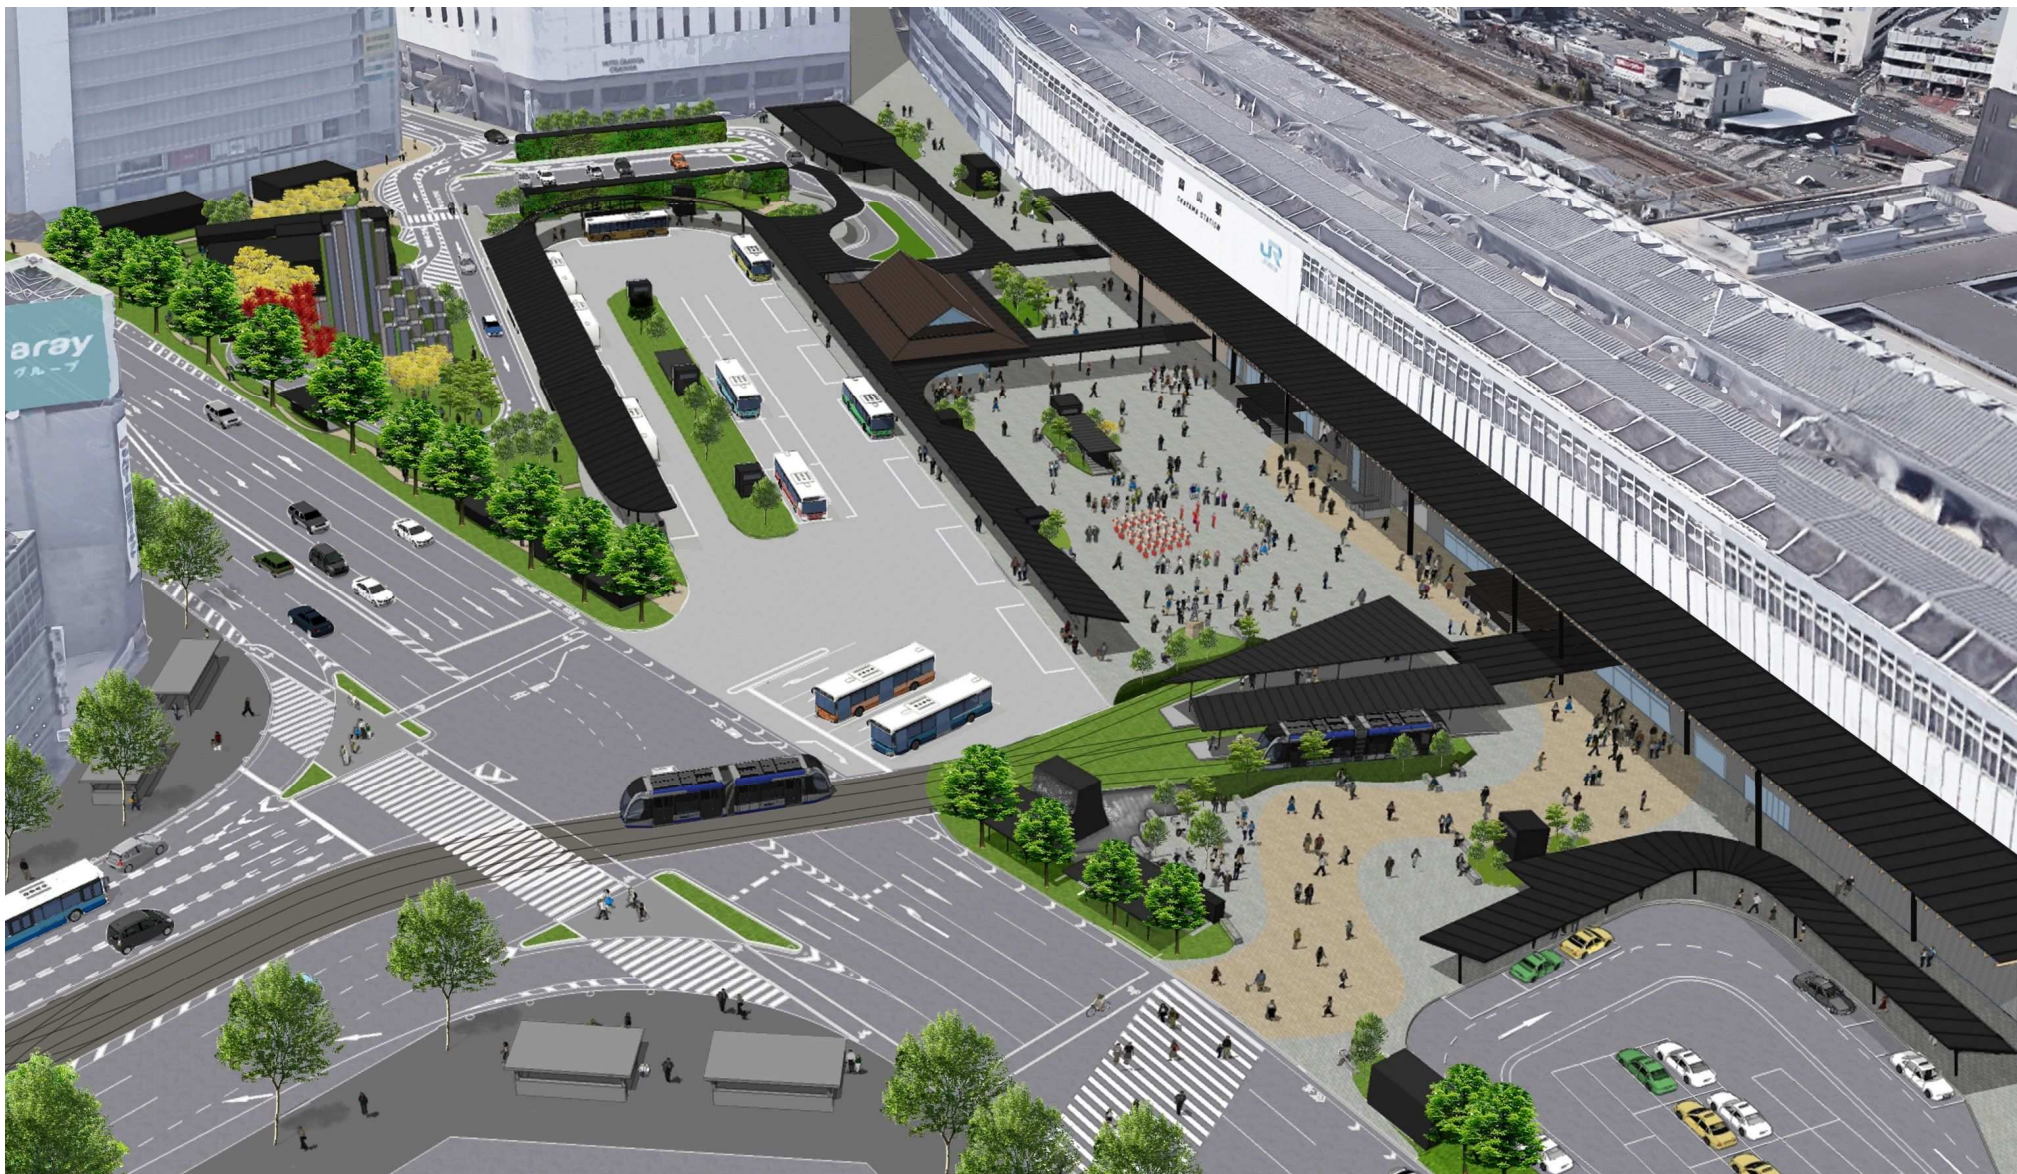

駅前広場整備イメージ

カットの視点

- ① 全体イメージ
- ② 大階段から桃太郎大通りを望む
- ③ 待合いゾーンへ
- ④ 公共交通案内所兼待合所を望む
- ⑤ 桃太郎像を望む

① 全体イメージ

① 全体イメージ (夜景)

② 大階段から桃太郎大通りを望む

② 大階段から桃太郎大通りを望む（夜景）

③ 待合いゾーンへ

④ 公共交通案内所兼待合所を望む

⑤ 桃太郎像を望む