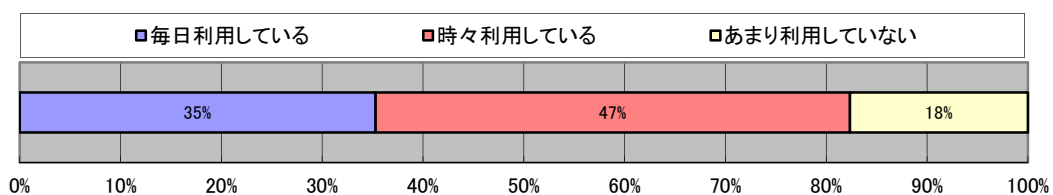

<「おかやま交通探検隊」 事前アンケート>

事前アンケート回答者数

17人

1. 「おかやま交通探検隊」に参加するにあたり、何かを期待していますか？

2. 日頃、バスや電車のことを考える機会がありますか？

3. 日頃、バスや電車を利用されていますか？

4. 日頃、クルマを使うのを控えた方がいいと思いますか？

<「おかやま交通探検隊」 事後アンケート>