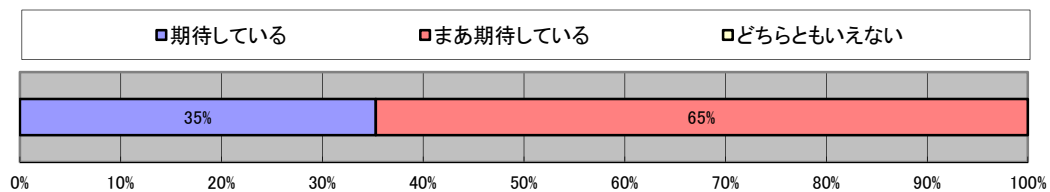

<「おかやま交通探検隊」 事前アンケート>

事前アンケート回答者数

17人

1. 「おかやま交通探検隊」に参加するにあたり、何かを期待していますか？

2. 日頃、バスや電車のことを考える機会がありますか？

3. 日頃、バスや電車を利用されていますか？

4. 日頃、クルマを使うのを控えた方がいいと思いますか？

<「おかやま交通探検隊」 事後アンケート>

事後アンケート回答者数
18人

1. 「おかやま交通探検隊」に参加してよかったですか？

2. これからは、バスや電車のことをもっと考えようと思いますか？

3. これからは、もっとバスや電車を利用しようと思いますか？

4. これからは、クルマを使うのを控えた方がいいと思いますか？

5. このような交通に関するイベントがあったらまた参加しますか？