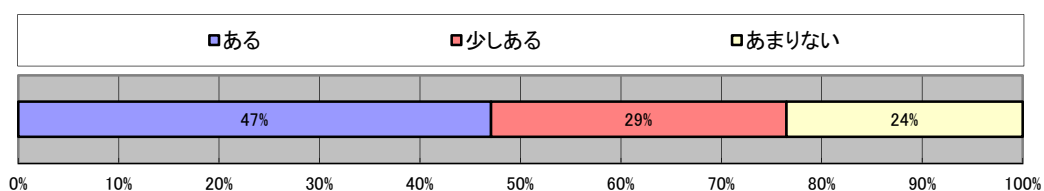

<「おかやま交通探検隊」 事前アンケート>

事前アンケート回答者数

17人

1. 「おかやま交通探検隊」に参加するにあたり、何かを期待していますか？

2. 日頃、バスや電車のことを考える機会がありますか？

3. 日頃、バスや電車を利用されていますか？

4. 日頃、クルマを使うのを控えた方がいいと思いますか？

<「おかやま交通探検隊」 事後アンケート>