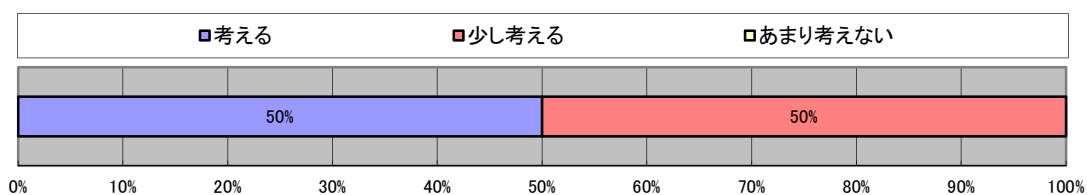

2. これからは、バスや電車のことをもっと考えようと思いますか？