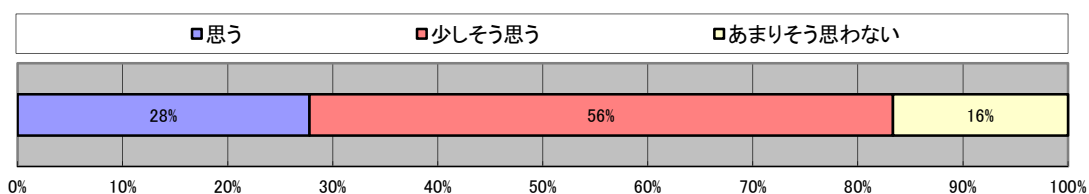

事後アンケート回答者数
18人

1. 「おかやま交通探検隊」に参加してよかったですか？

2. これからは、バスや電車のことをもっと考えようと思いますか？

3. これからは、もっとバスや電車を利用しようと思いますか？

4. これからは、クルマを使うのを控えた方がいいと思いますか？

5. このような交通に関するイベントがあったらまた参加しますか？