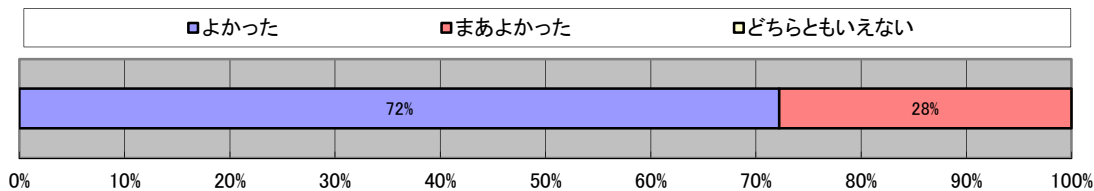

<「おかやま交通探検隊」 事後アンケート>

事後アンケート回答者数
18人

1. 「おかやま交通探検隊」に参加してよかったですか？