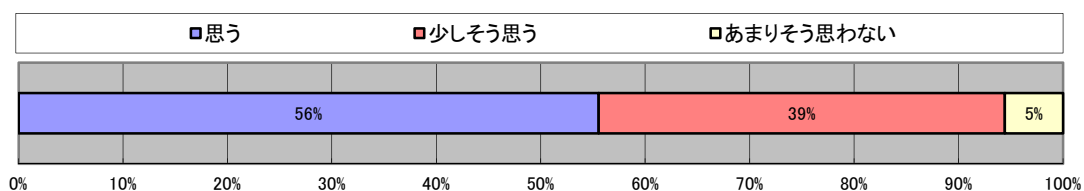

事後アンケート回答者数
18人

1. 「おかやま交通探検隊」に参加してよかったですか？

2. これからは、バスや電車のことをもっと考えようと思いますか？

3. これからは、もっとバスや電車を利用しようと思いますか？

4. これからは、クルマを使うのを控えた方がいいと思いますか？

5. このような交通に関するイベントがあったらまた参加しますか？