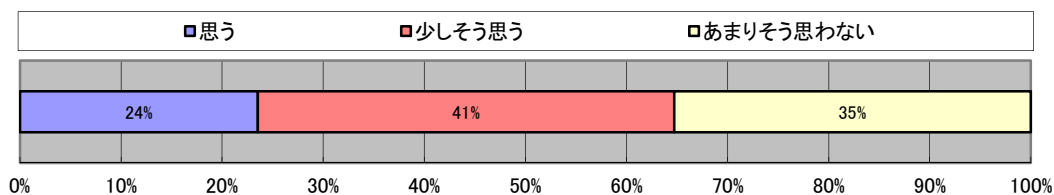

<「おかやま交通探検隊」 事前アンケート>

事前アンケート回答者数

17人

1. 「おかやま交通探検隊」に参加するにあたり、何かを期待していますか？

2. 日頃、バスや電車のことを考える機会がありますか？

3. 日頃、バスや電車を利用されていますか？

4. 日頃、クルマを使うのを控えた方がいいと思いますか？

<「おかやま交通探検隊」 事後アンケート>