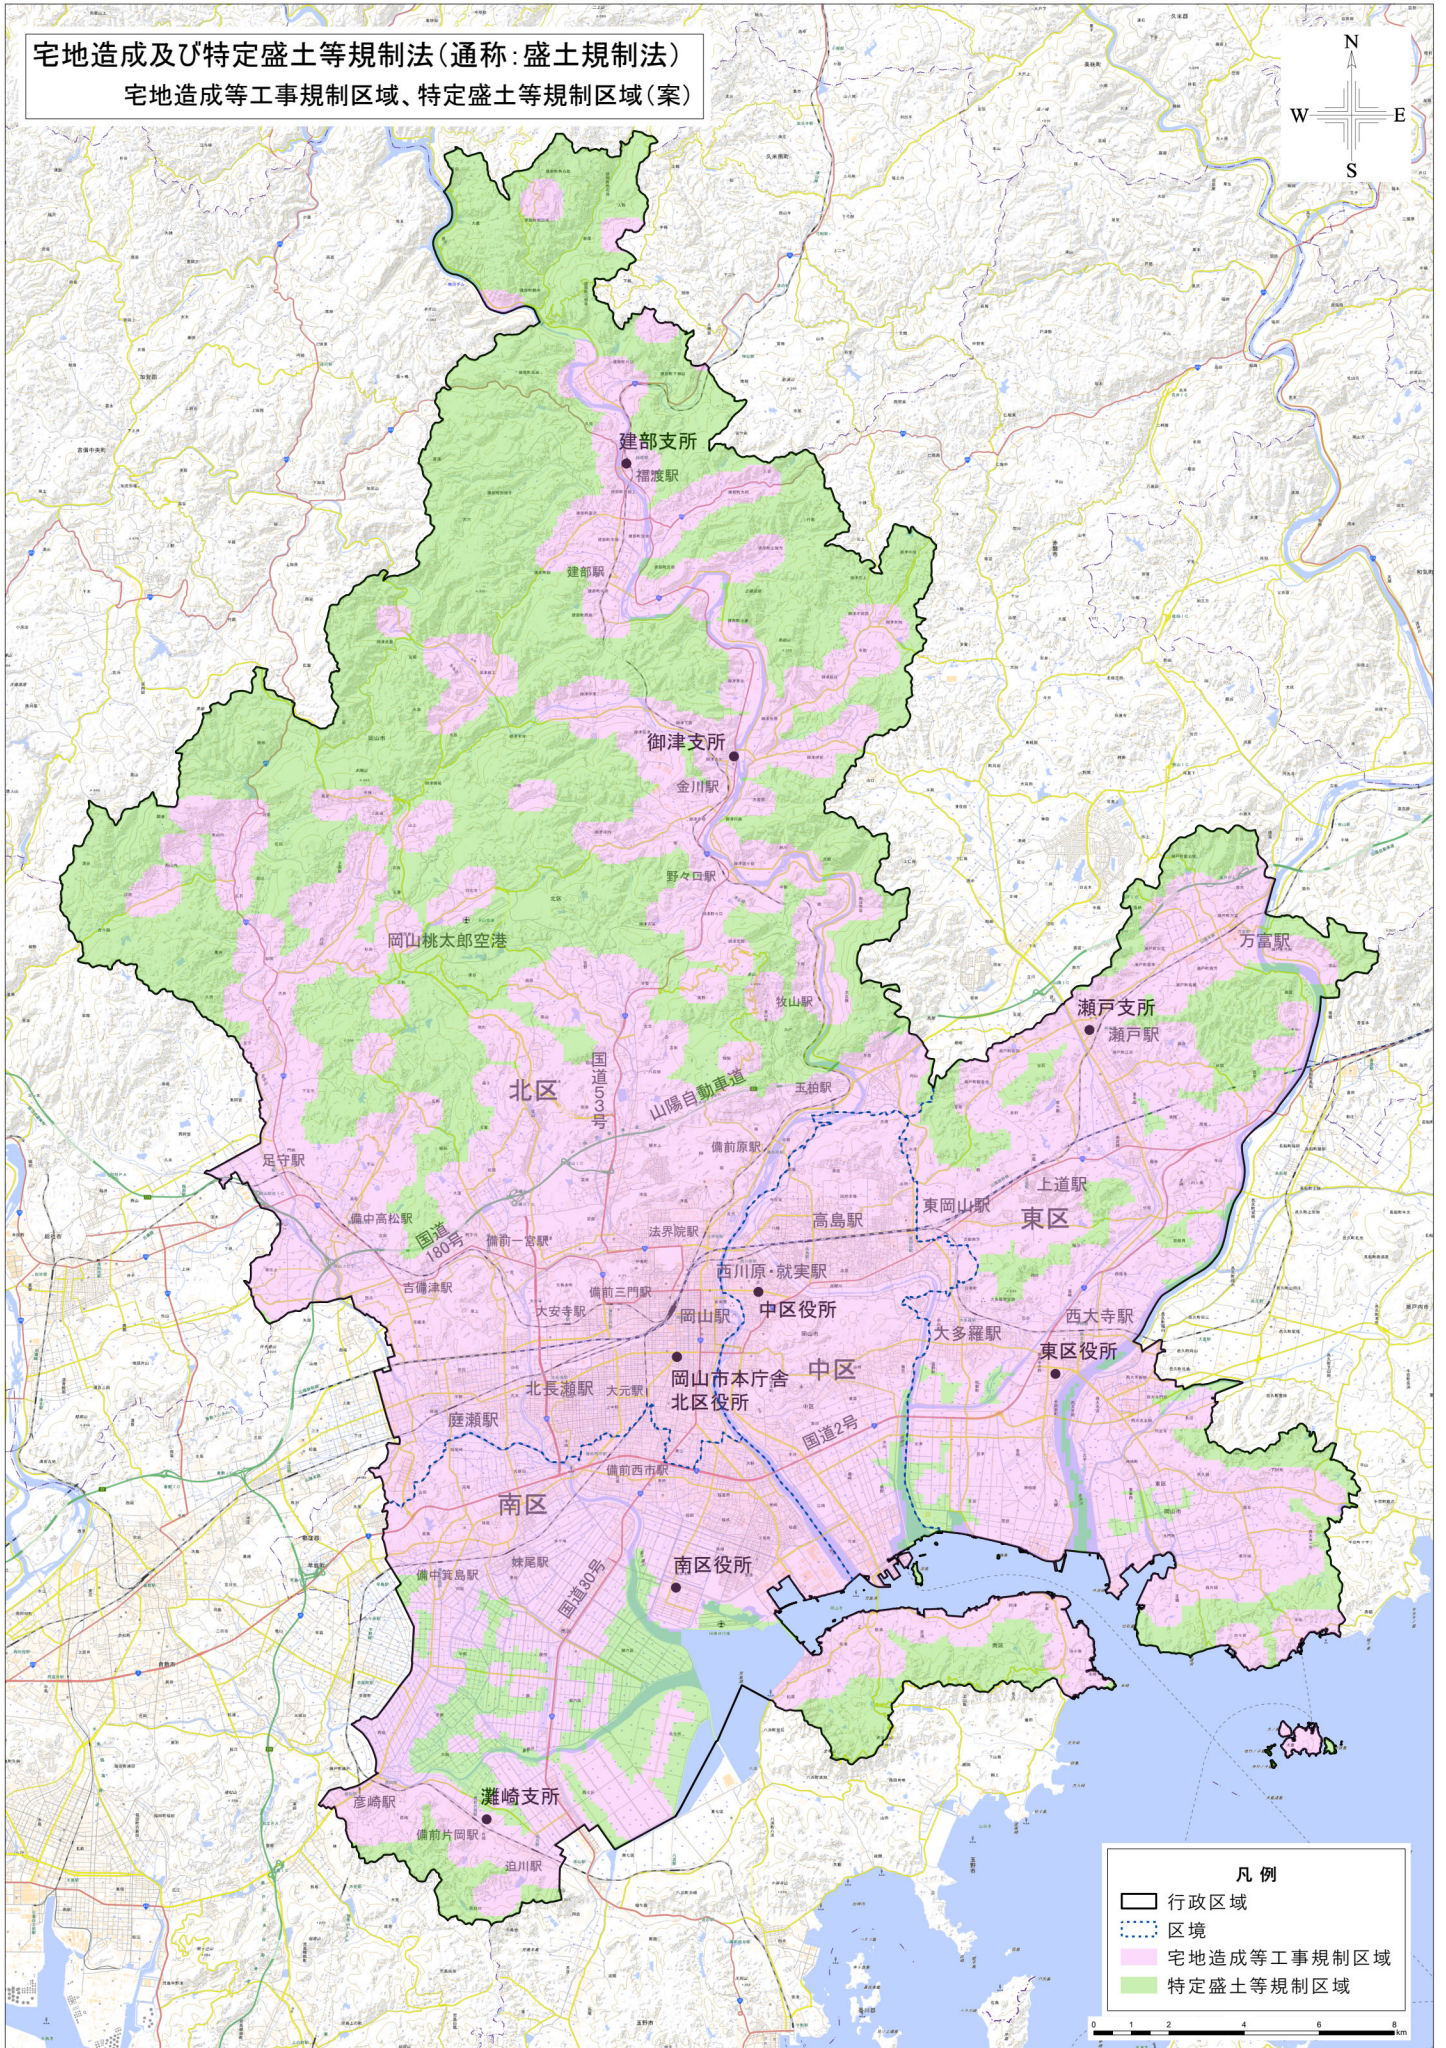

宅地造成及び特定盛土等規制法(通称:盛土規制法)  
宅地造成等工事規制区域、特定盛土等規制区域(案)

- 凡例
- 行政区域
  - 区境
  - 宅地造成等工事規制区域
  - 特定盛土等規制区域