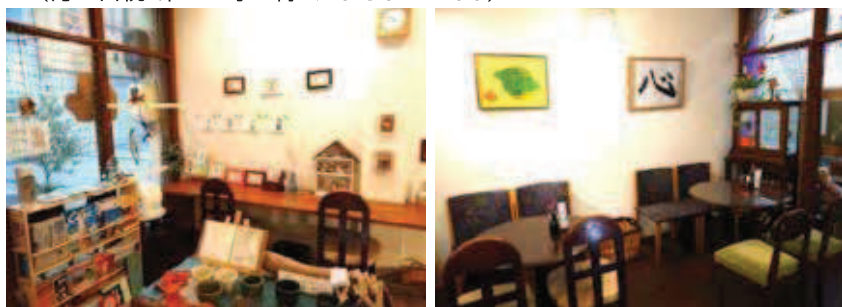

食数限定の人気メニュー
 日替わりランチ 800yen

ペコちゃんがお出迎えのスローなカフェです。
 店頭と店内には当事者の皆さんが心を込めて作った作品を展示・販売
 いたしてます。ぜひお手に取ってご覧ください。
 (月土日祝・第2・4水を除く10:30-14:00)

お弁当 700yen
 前日までにご予約ください

レトロな雰囲気テーブルとイスで、のんびりとした時間を過ごせます。
 ドリンクメニューもございますので、焼菓子と併せて是非ご利用ください♪