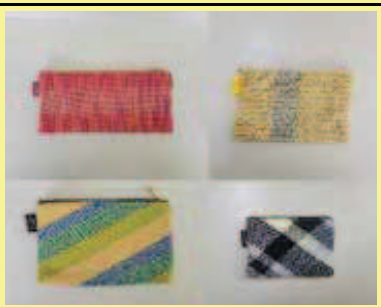

ポーチ

小銭入れ500円 中800円
大900円 通帳800円

TKT-01

マチ無しのため、かさ張ることなくバックに入れます。用途に応じたサイズが選べるのも特徴です。

小銭入れ 約9cm×10cm

中 約12.5cm×16cm

大 約14cm×18cm

通帳入れ 約10cm×18cm