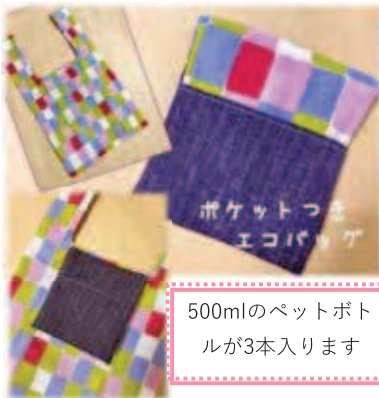

FLR-02

ポケット付きエコバッグ
¥380
コンビニなど、少しの買い物をする際にいかがでしょうか。ポケットは着物地を使用しているものもあり、たたむとポケットに収納できるように作っています。
1枚
縦42cm×横24cmマチ7.5cm
【素材】綿、着物地
布の組み合わせによってポケットの生地が異なります。

500mlのペットボトルが3本入ります