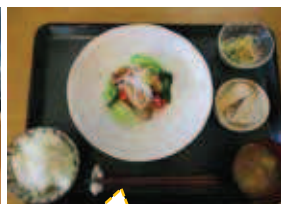

さをり商品は『わ ダイニング こよし』でも販売しております♪

MENU
●日替わりランチ 650円 ※主菜はA・Bの2種類から選べます。 ※ランチ時はホットドリンクが50円、アイスドリンクが100円です。
●単品ドリンク 300円 (コーヒー・紅茶・オレンジジュース)
●ビスコッティ 100円

	副菜2品が付いてくる日替わりランチは、毎日食べたくなるほっこり味で、ご年配の方にも大人気。ぜひ食べに来てください♪
こよし内には商品コーナーがあります♪	