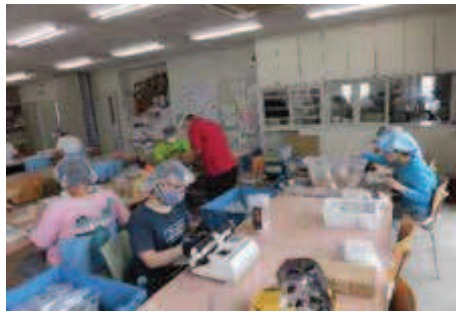

社会福祉法人岡山市手をつなぐ育成会

昭和町仲よし

北区昭和町6-26

事業所紹介

昭和町仲よしでは、内職作業や自主製品の制作などの仕事をしており、「楽しく」、「まじめに」をモットーに頑張っています。自主制作製品では、「さをり織り」の作業に取り組んでいます。さをり織りの特徴は同じものが2つとしないことで、仲よしの「さをり織り」はとってもかわいいと評判です。
 障がい者の手で心を込めて織りました。素敵な織り手達の作品を楽しんで下さい。