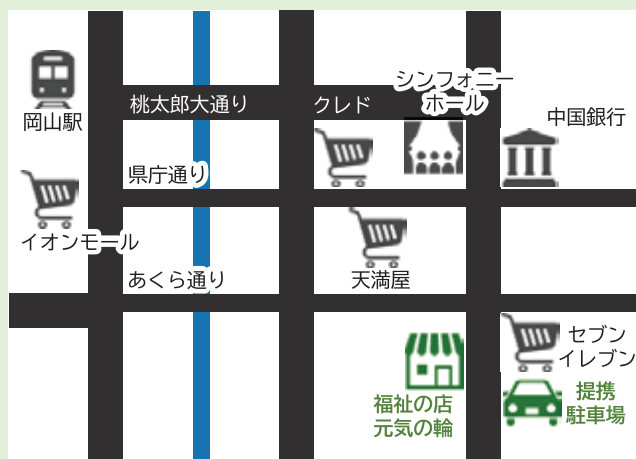

ひとつひとつ心を込めて作った製品です。気になったものがあれば、ぜひご注文ください。

～掲載商品について～

本カタログは施設ごとに商品を紹介しています。掲載している商品の金額・仕様などはカタログ作成時のものです。変更が生じる場合もありますので、ご理解くださいますようお願いいたします。

福祉の店 元気の輪 について

福祉の店「元気の輪」は、障害のある人が作った商品を展示・販売することで、障害のある人の自立や生きがいづくりを応援しているお店です。岡山市からの委託を受けて「社会福祉法人岡山市社会福祉協議会」が運営・管理を行っており、商品の売上はすべて商品を作った施設や個人に還元されています。

オリジナルのノベルティや
記念品作成も承ります！

お弁当やパン、お茶のご注文も
ご予算に応じて対応いたします。

出張販売スケジュール

イベント等へのお出張販売のご依頼もお受けしております。お気軽にご相談ください。

場所	開催日	時間
岡山ふれあいセンター	毎週 木・金曜日	10:30～15:00
西大寺ふれあいセンター	毎月 第3水曜日	10:00～14:00
岡山市役所本庁舎1階	毎月 第1水・第3木・第4水曜日	11:00～14:00
岡山市南区役所1階	毎月 第2水曜日	11:00～14:00

主なイベント

イベント名	開催場所	開催日
夏の作品展	岡山市役所本庁舎1階市民ホール	2023年7月25日・26日
ふれあい市 in 岡山駅西口広場	J R岡山駅西口広場	2023年11月5日
障害者・高齢者手作り作品フェア	岡山市役所本庁舎1階市民ホール	2023年12月18日・19日

※販売やイベントの予定は、中止・変更になる場合があります。最新情報は「福祉の店元気の輪」ホームページをご確認ください。

¥1,000以上のお買い物で
提携駐車場(天満屋表町P)が
1時間無料になります

福祉の店「元気の輪」

岡山市北区表町二丁目4-11

TEL/FAX 086-221-2462

HP <http://genki-wa.jp/>

10:00～17:30

土・日・年末年始

掲載している障害者就労施設等一覧(あいうえお順)