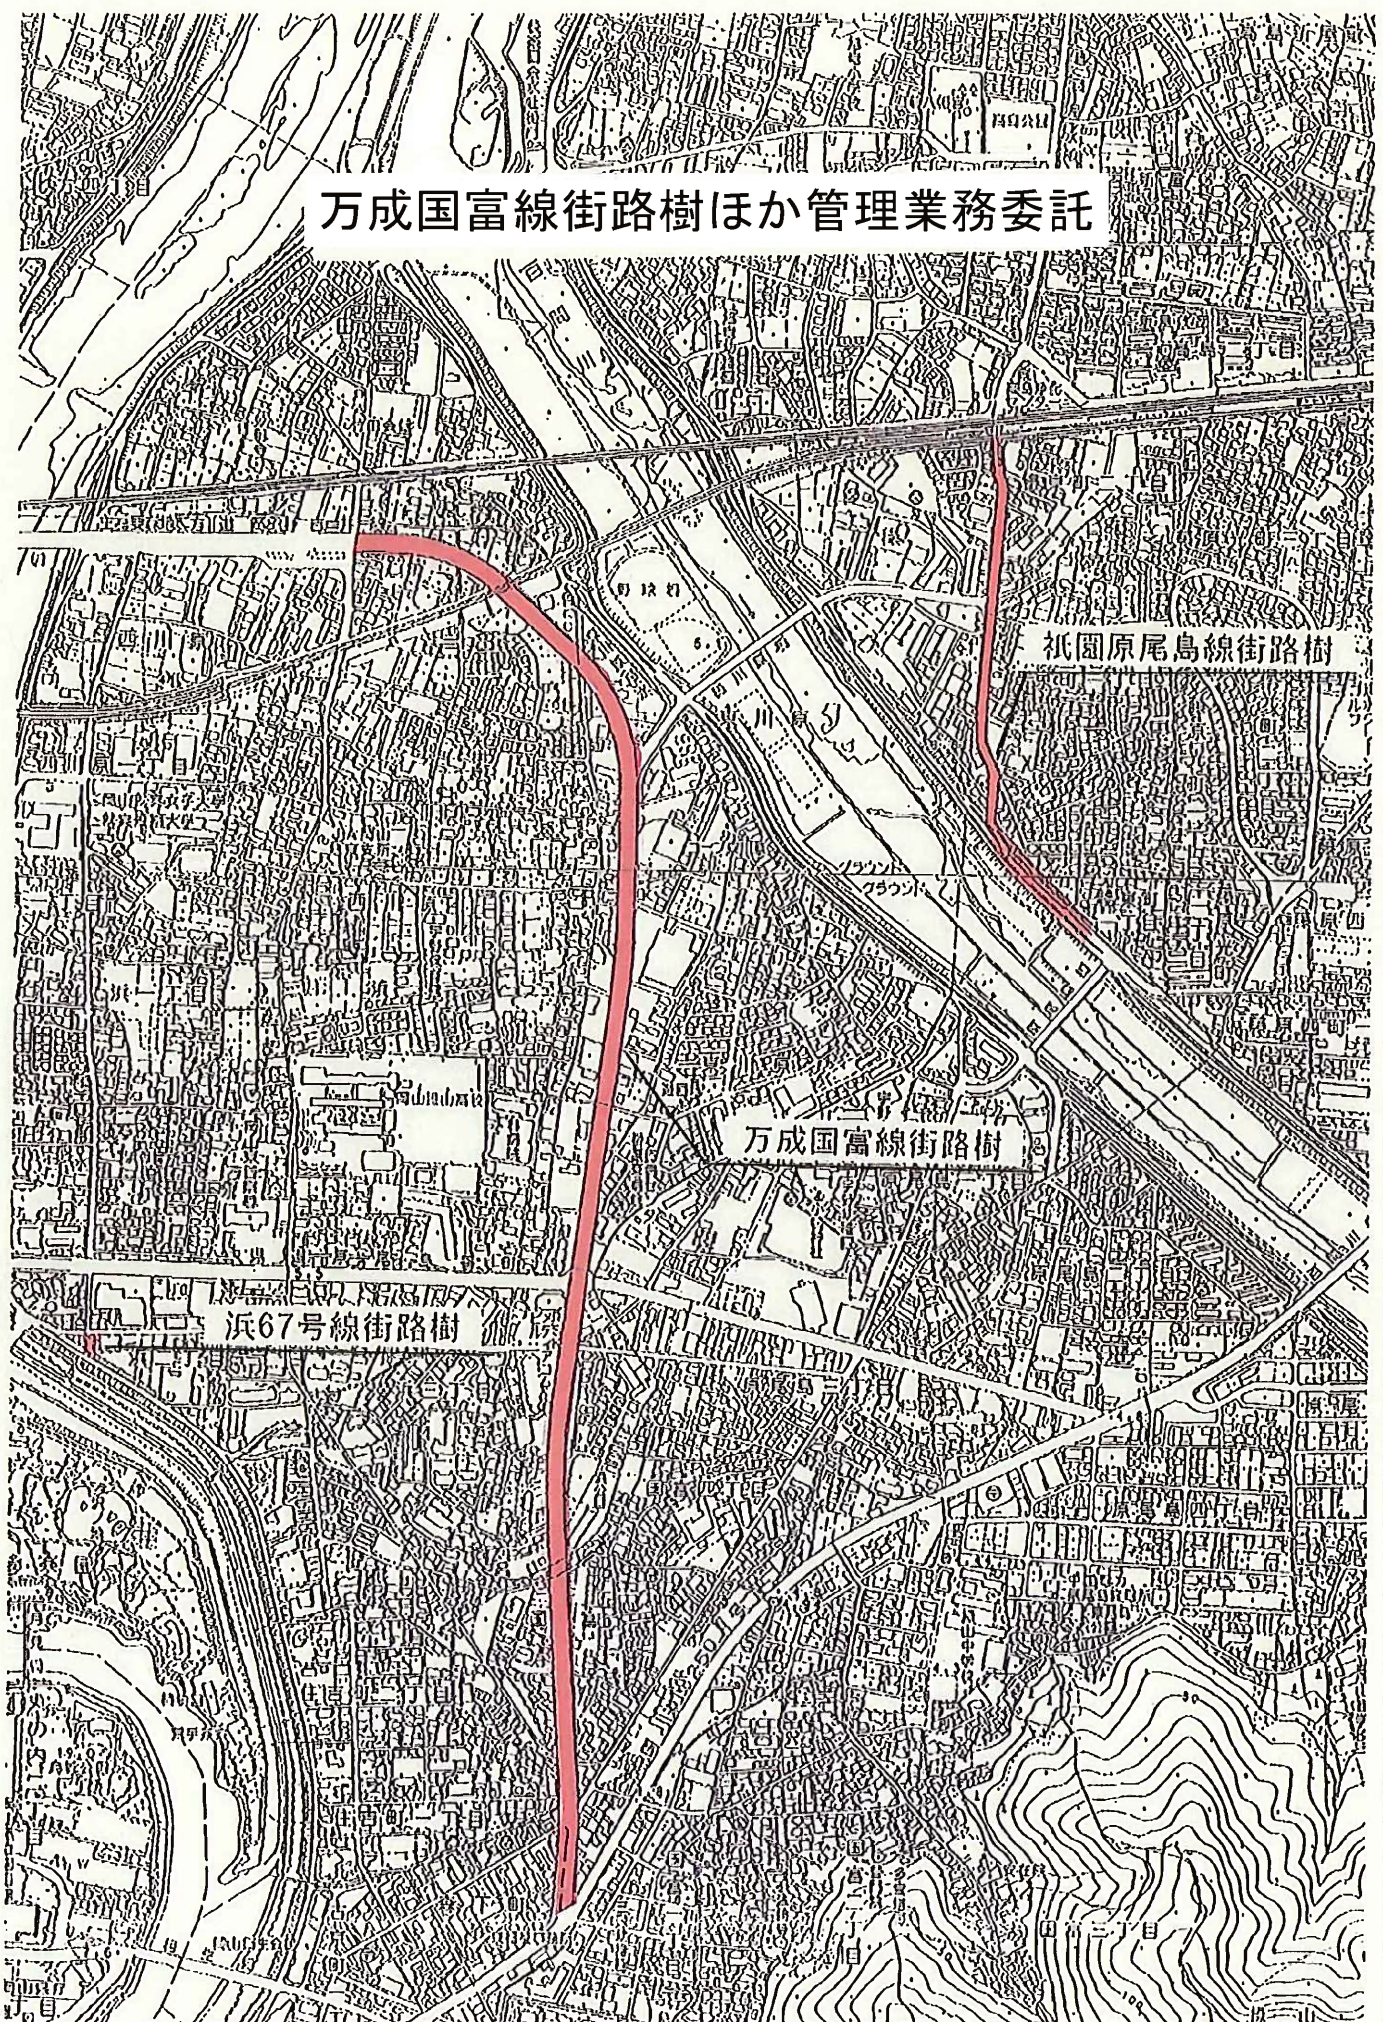

万成国富線街路樹ほか管理業務委託

祇園原尾島線街路樹

万成国富線街路樹

浜67号線街路樹