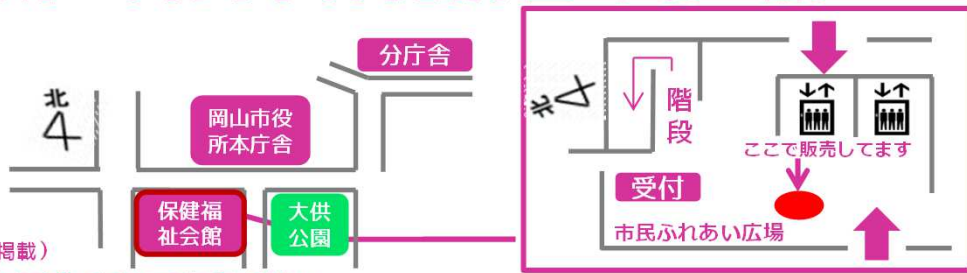

イベントなどでも「出張販売致します!」ので、ご連絡ください!

福祉の店「元気の輪」 ふれあい市!

in 岡山市役所

日時：4月19日（木）11:30～13:30
場所：岡山市保健福祉会館1階

販売予定商品（一部掲載）

※当日入荷しない場合もございますのでご了承ください

毎月第3木曜日のふれあい市!は、ネイチャーファームがパンの販売にやってきます♪ 今回のおすすめは?

今までネイチャーファームのパンを食べたことがない方に、お昼ごはんを外でたべても、ちょっとついでに食べてしまう、小腹がすいたときに気軽に美味しく食べれるパンをご紹介します! ちやうどいかに食べたい♪