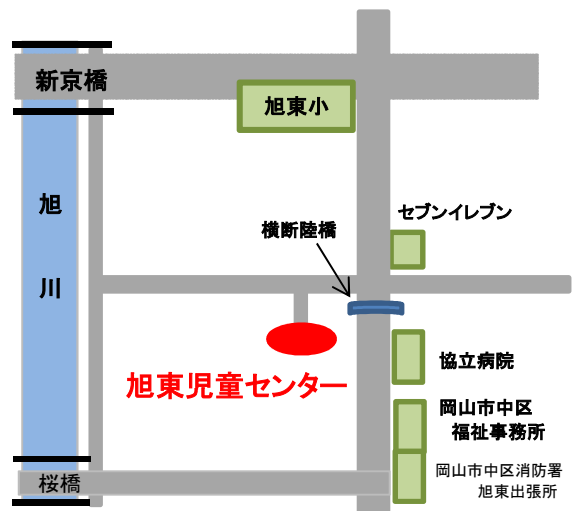

むいか か 6日 (火) ふれあい遊び

13日 (火) お別れ会

にこにこクラブ

(毎週金曜日)

ふつか きん 2日 (金) ひなまつり会

このか きん 9日 (金) コーナー遊び

幼児の会は、13日 (火) で今年度の活動は終わります。1年間参加をしてくださりありがとうございました。来年度は、4月17日 (火) のたんぽぽクラブ「はじまりの会」から始まります。続けて参加を希望される方も、改めて登録が必要です。手続きをよろしくお願ひします。尚、幼児の会が終了しても、いつでも自由に遊んでいただけますので、友達を誘っておいでください。

マミーズクラブ

(保護者の活動)

『春の花の寄せ植え』 16日 (金)

春の花の寄せ植えをします。

準備の都合がありますので、事前に予約をお願いします。
※花の種類が、写真と異なることがあります。

たの しょう センターを楽しく利用するために

- ☆ルールを守り、みんなで仲良く遊びましょう。
- ☆家の人と帰る時間を相談してから来館しましょう。
- ☆来館したら受付で挨拶をし、名前を書き、お茶や荷物を預けましょう。
- ☆大切なもの(ゲーム・カードなど)は持ってこないようにしましょう。
- ☆自転車には鍵をかけます。ない人は、児童センターの鍵を借りてかけましょう。
- ☆おやつやお茶は、テラスの机で飲んだり食べたりしましょう。