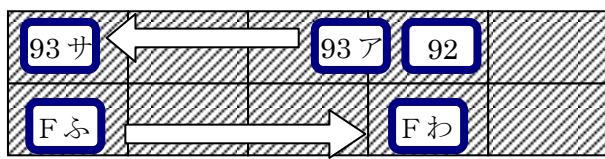

古典
童話

特集
コーナー

雑誌

雑誌

柱
特集

「赤毛のアン」「グリーン・ノウ」「ナルニア国ものがたり」「ふしぎの国のアリス」「マザーグース」「メアリーポピンズ」クリアー、トールキン、ワイルダー、アンデルセン、グリム、イソップ

世界の文学 (ドイツ・フランス・スペインなど)
(一番上の段は文庫本 94ア~99)

世界の文学 (アジア・アメリカ・イギリス)
(一番上の段は文庫本 92~93ワ)

日本の文学

日本の文学

(一番上の段は文庫本 Fあ~Fわ)

つぎにやさしいお話 (小学1~2年生くらい)

やさしいおはなし

「ざわざわ森のがんこちゃん」「1ねん1くみ」などシリーズごとに、なっています。

☆「こわいやさしいお話」と
「文学」は文を書いた人の名前の
あいうえお順で並んでいます☆
例えばあさのおつこの本のラベルは、
Fあ
です。

「かいけつ
ゾロリ」「かいぞくポケット」「ぞくぞく村」「はれぶた」「フライドチキン小学校」「ほうれんそうマン」「らくだいにんじゃらんたろう」

あたらしい本

人気シリーズ

「いたずらまじょ子」「おばけマンション」「かぎばあさん」「キツネのかぎや」「キャベたまたんてい」「こまったさん」「サノスケじいさん」「にゃんたん」「びよこたん」「むちゃねこ丸」「わかったさん」

映画化作品
人気シリーズ

「若おかみは小学生」「妖界ナビ・ルナ」「都会のハム&ソーヤ」「ぼくら」シリーズなど

カウンター