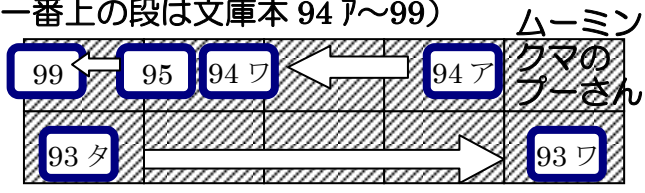

古典
童話

特集
コーナー

雑誌

雑誌

柱
特集

「赤毛のアン」「グリーン・ノウ」「ナルニア国ものがたり」「ふしぎの国のアリス」「マザーグース」「メアリーポピンズ」クリアー、トールキン、ワイルダー、アンデルセン、グリム、イソップ

世界の文学 (ドイツ・フランス・スペインなど)
(一番上の段は文庫本 94ア~99)

世界の文学 (アジア・アメリカ・イギリス)
(一番上の段は文庫本 92~93ワ)