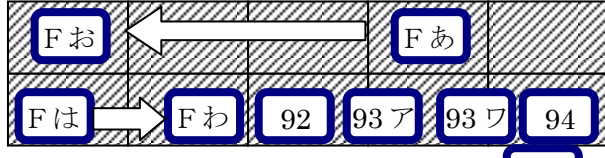

つぎにやさしいお話 (小学1~2年生くらい)